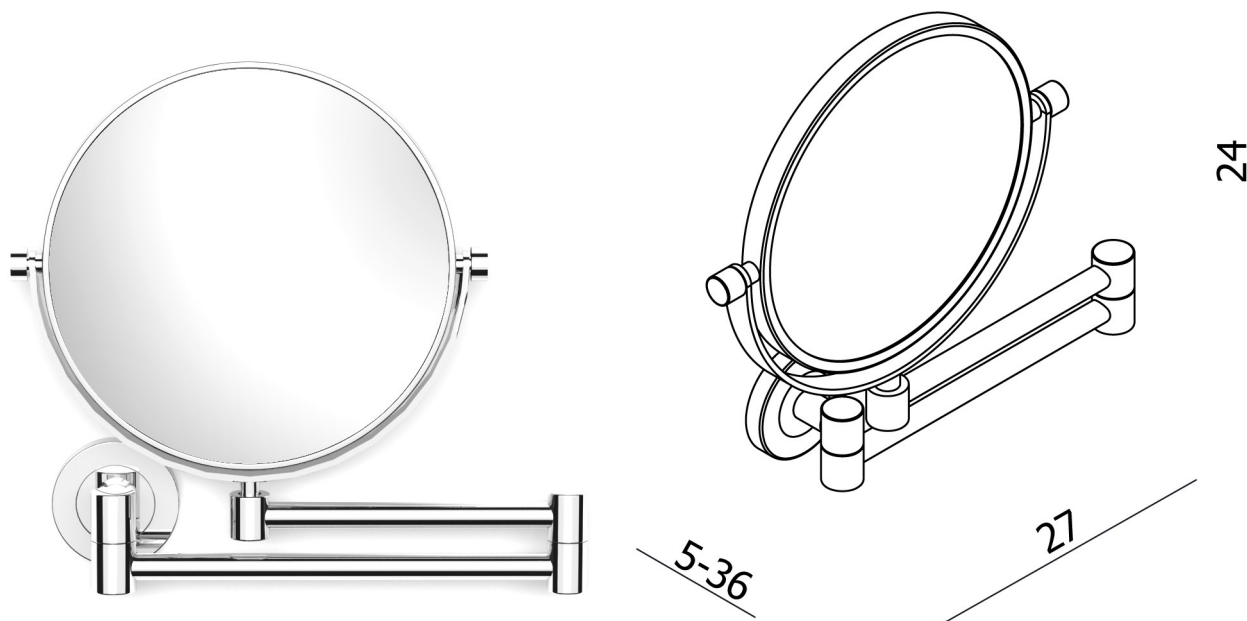

ICONO – MIROIR GROSSISSANT

SKU 215674

Dimensions: Hauteur: 240 mm
Largeur: 270 mm
Profondeur: 50/360 mm

Matériel: Laiton/Verre

Couleur: Chromé

Fixation: Fixation murale

Caractéristiques:
– Miroir grossissant, pivotant
– Avec bras double, profondeur 50/360 mm
– 3x grossissant