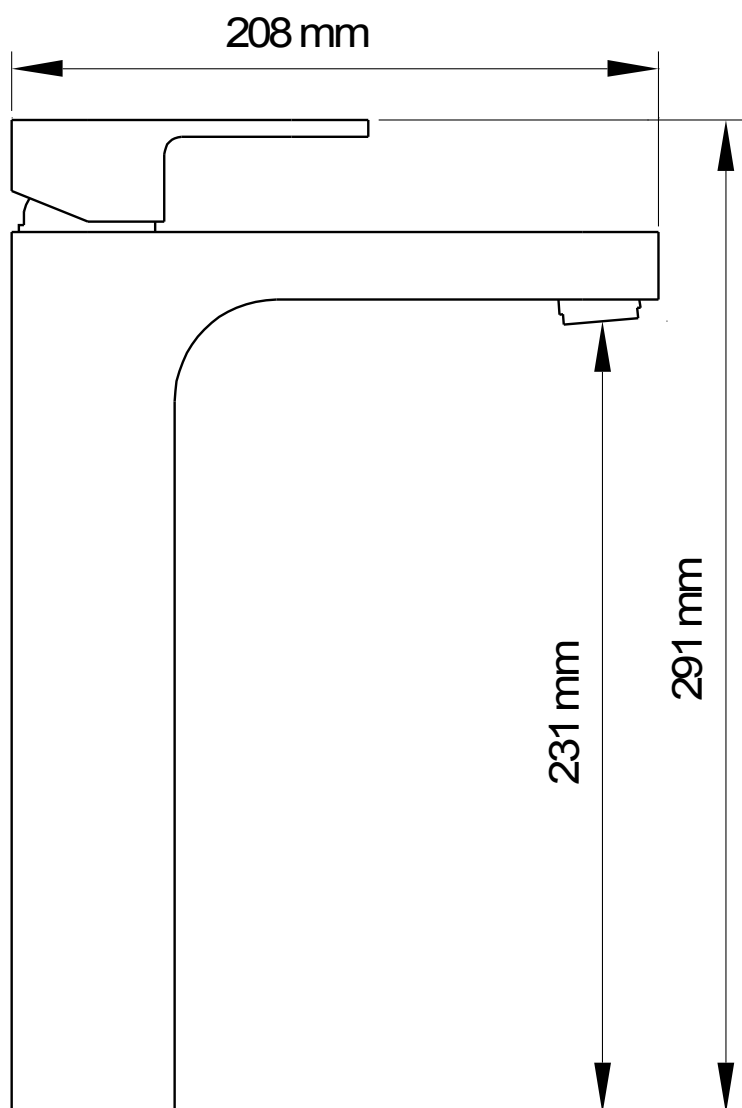

NERA – MITIGEUR LAVABO RALLONGÉ

SKU 157160

NERA – MITIGEUR LAVABO RALLONGÉ

SKU 157160

Dimensions: hauteur robinet: 291 mm
hauteur de bec: 231 mm

Matériel: laiton

Couleur: chromé

Caractéristiques:

- mitigeur pour lavabo
- modèle rallongé
- avec bec fixe
- cartouche à deux niveaux: la résistance à environ 50% lors de l'ouverture de la poignée: économiseur d'eau!