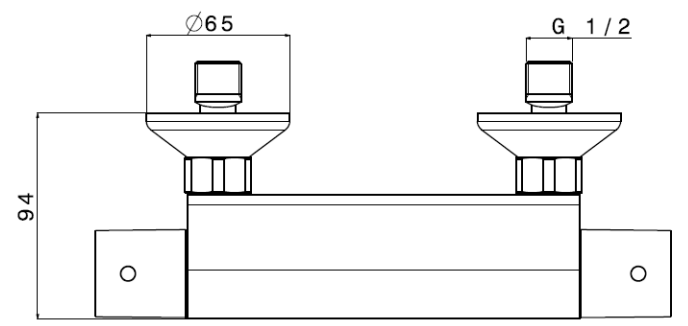

ARVIA

SKU 156390

PHOTO:

PLAN:

Type de robinet	MITIGEUR DOUCHE THERMOSTATIQUE
Surfaces	Chromé
Material	Laiton
Débit chez 3 bar	20 l/min
Type de raccordement	Raccords S à rosace
Type cartouche	Disque céramique
Clapet anti-retour	Neoperl CV14-DN10
Poignée	ABS avec indication blue-rouge
Économie d'énergy	Non
Poignée ECO	Oui
Corps froid	Non
Butée à 38°C	Oui
Certificats	Belgaqua – NF - ACS
Poids Net	1,54 kg
Garantie	5 ans
Extra's	Pour pièces de réchange regardez vue éclatée