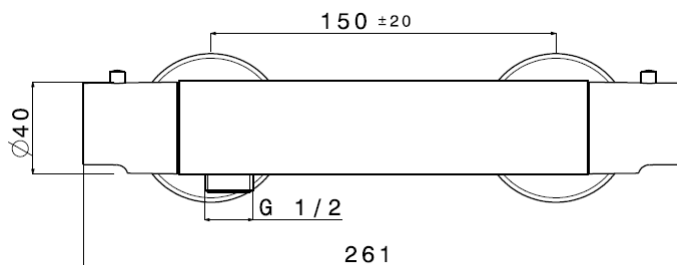

ARVIA

SKU 156390

PHOTO:

PLAN:

Type de robinet	MITIGEUR DOUCHE THERMOSTATIQUE
Surfaces	Chromé
Material	Laiton
Débit chez 3 bar	20 l/min
Type de raccordement	Raccords S à rosace
Type cartouche	Disque céramique
Clapet anti-retour	Neoperl CV14-DN10
Poignée	ABS avec indication blue-rouge
Économie d'énergy	Non
Poignée ECO	Oui
Corps froid	Non
Butée à 38°C	Oui
Certificats	Belgaqua – NF - ACS
Poids Net	1,54 kg
Garantie	5 ans
Extra's	Pour pièces de réchange regardez vue éclatée