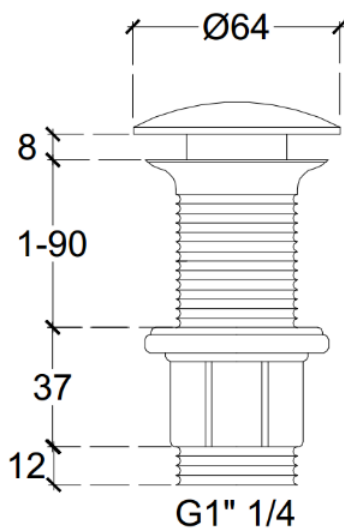

VMF – BONDE DE VIDAGE AVEC COUVERCLE

SKU 933808

DIMENSIONS:

140 X 80 X 70 MM

Matériel: Bonde de vidage – ABS complet  
Couvercle – Ceramilux blanc mat

Poids net: 0.45 kg

Garantie: 5 ans

Extra: Tolérance: +/- 1 mm pour l'épaisseur et la hauteur, +1 -0 pour le trou de vidage +/- 2 pour la profondeur et la largeur