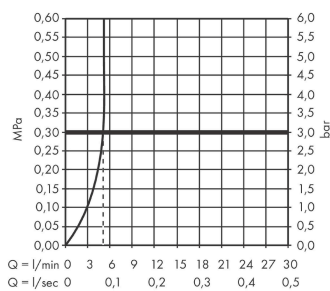

Doorstroomdiagram