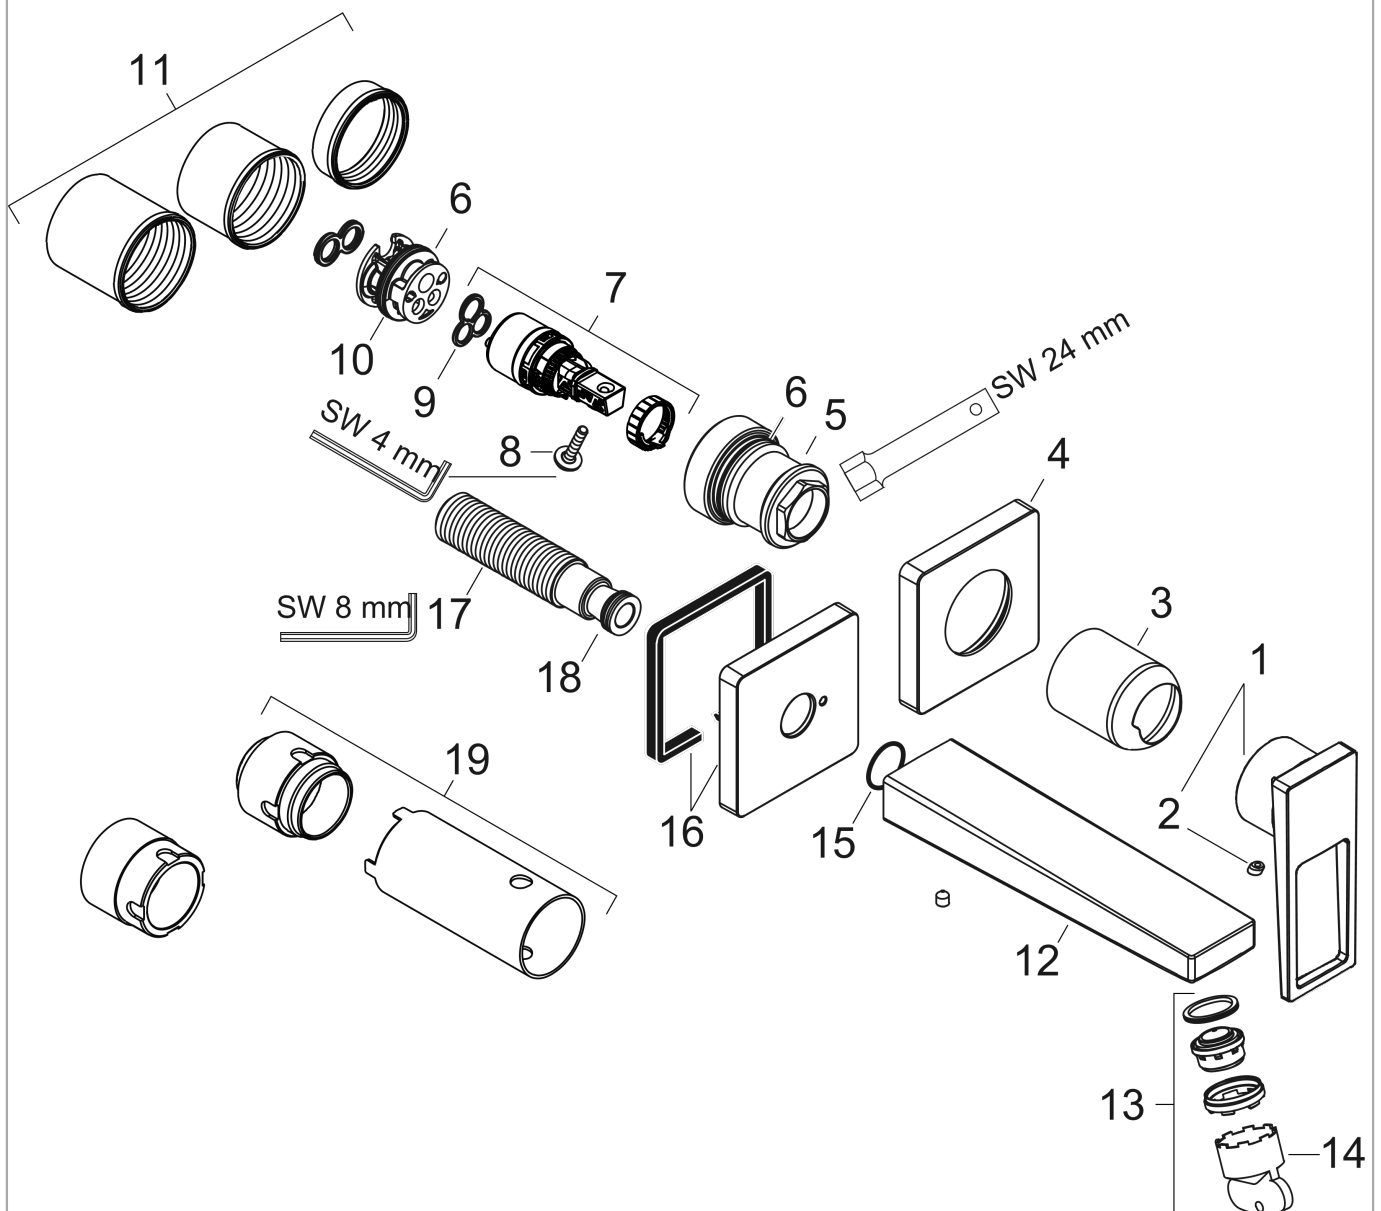

Metropol

ééngreeps wastafelmengkraan met beugelgreep afbouwdeel voor wandmontage, plaat,
voorsprong 225 mm en afvoerplug

Oppervlakte finish: **chromom** Artikelnummer: **74526000**

Beschrijving

- voorsprong uitloop 225 mm
- greepvariant: rechte greep
- vaste uitloop
- straalsoort: normale straal
- maximale doorstroomhoeveelheid bij 3 bar: 5 l/min
- keramisch kardoos
- zonder wastegarnituur, met afvoerplug (art.nr. 50001)
- materiaal afvoergarnituur: Metaal
- de greep kan rechts of links worden geplaatst, afhankelijk van de montage van het inbouwdeel
- Kiwa K6161_Mechanical Mixers EN817

ééngreeps wastafelmengkraan met beugelgreep afbouwdeel voor wandmontage, plaat, voorsprong 225 mm en afvoerplug

Oppervlakte finish: chroom Artikelnummer: 74526000

Explosietekening

Bouwjaar: >04/17

Metropol

ééngreeps wastafelmengkraan met beugelgreep afbouwdeel voor wandmontage, plaat,
voorsprong 225 mm en afvoerplug

Oppervlakte finish: **chrom** Artikelnummer: **74526000**

**Reserveonderdelenlijst**

Bouwjaar: >04/17

Regel	Beschrijving	Artikelnummer	Prijs incl. BTW	VE
1	greep	93164000	-	1
2	greepstop	96338000	-	1
3	huls	93053000	-	1
4	rozet voor greep	93161000	-	1
5	moer	93141000	-	1
6	O-ring 26x2	98147000	-	1
7	kardoes compl.	97685000	-	1
8	borgschroef	95140000	-	1
9	dichting	98865000	-	1
10	kardoesadapter	95634000	-	1
11	draadeind set	97971000	-	1
12	uitloop 225 mm	93166000	-	1
13	perlator M24x1 (5 l/min)	92996000	-	1
14	servicesleutel	95661000	-	1
15	O-ring 18x1,5	98231000	-	1
16	rozet voor uitloop	93162000	-	1
17	aansluiting G½	95626000	-	1
18	O-ring 13x2	98128000	-	1
19	verlengset 25 mm voor 13622180	31971000	-	1
a	Inbouwdelen	13622180	-	1
b	afvoer	50001000	-	1
c	adapter voor geruild aansluiting	93819000	-	1