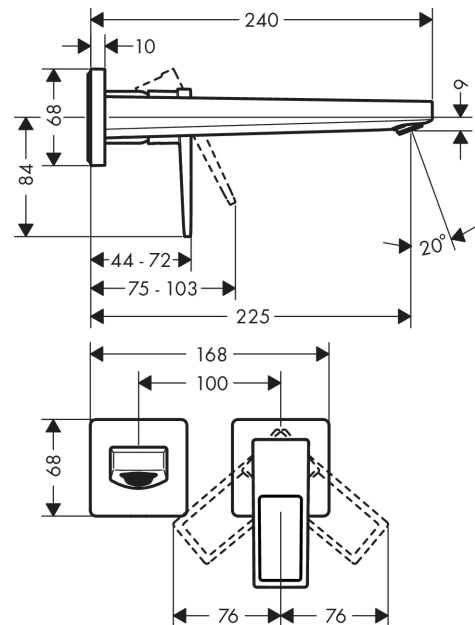

Maattekening