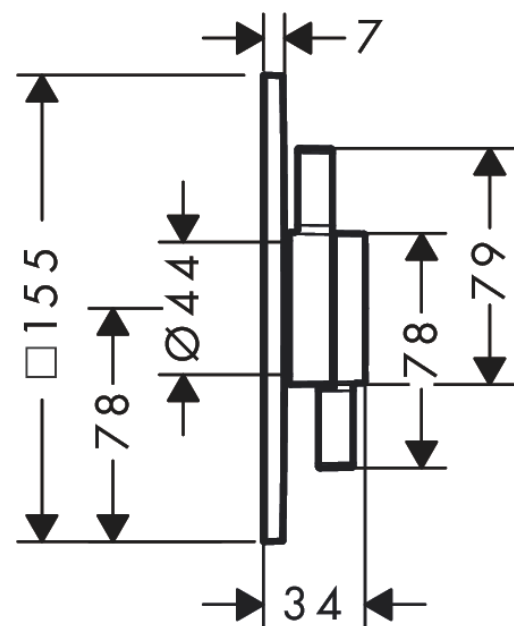

DuoTurn E**kraan inbouw voor 1 functie**Oppervlakte finish: **chrom** Artikelnummer: **75617000****Beschrijving**

- 1 functie
- volumecontrole voor 1 functie
- maximale doorstroomhoeveelheid bij 3 bar: 29,5 l/min
- keramisch kardoes voor temperatuurregeling, 1/2" keramische stopkraan
- vlak rozet voor meer ruimte in de douche
- eenvoudige installatie dankzij voorgemonteerd functieblok
- grepen altijd op dezelfde hoogte ongeacht de installatiediepte van het inbouwdeel
- rozet kan worden uitgelijnd met +/- 3°
- materiaal rozet: kunststof
- materiaal grepen: Metaal
- minimale bedrijfsdruk: 1 bar
- maximale bedrijfsdruk: 10 bar
- mengkraan wordt geleverd met handdouche-drukknop

Artikeldetails

Vrijblijvende advies
verkoopprijs excl. BTW 224,00 €

Vrijblijvende advies
verkoopprijs incl. BTW 271,04 €

Technologie**Designprijzen****Productfoto****Maattekening**

DuoTurn E

kraan inbouw voor 1 functie

Oppervlakte finish: **chrom** Artikelnummer: **75617000**

Doorstroomdiagram