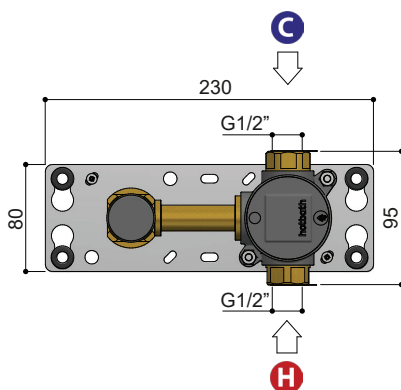

AC105EXT

Trim parts for wall-mounted washbasin mixer
Parti esterne per miscelatore lavabo a parete
Parties extérieures pour mitigeur mural de lavabo
Partes exteriores para monomando de pared
AP-Teile für Waschtisch-Batterie für Wandmontage
Afbouwdeel t.b.v. inbouw wastafelmengkraan

hotbath
italian bathroomware

BEFORE STARTING / PRIMA DI INIZIARE / AVANT DE COMMENCER / ANTES DE EMPEZAR / VOR DEM START / VOORDAT JE BEGINT

  P bar	 MAX 5 1 MIN	 3 1	 15s
  T °C	 MAX 80°	 60° 45°	 ON OFF