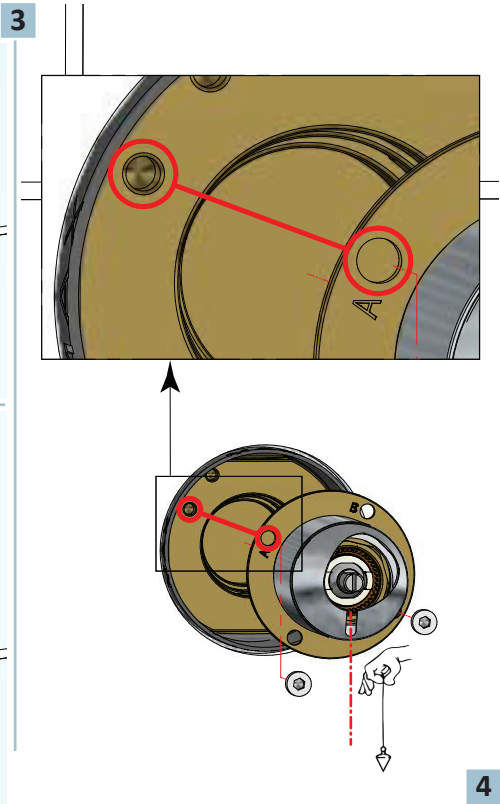

LEFT HANDLE