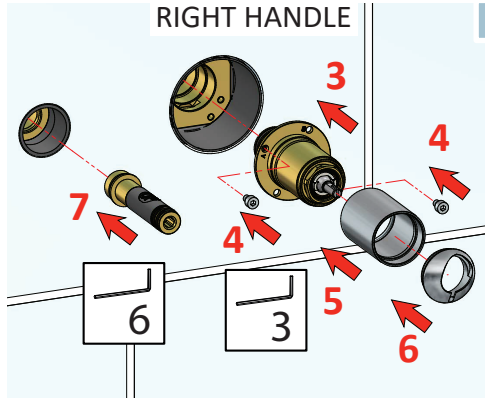

RIGHT HANDLE