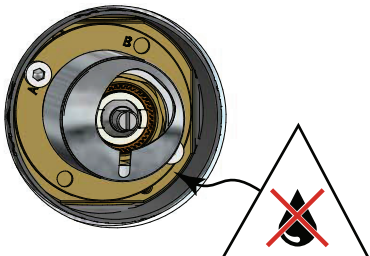

LEFT HANDLE