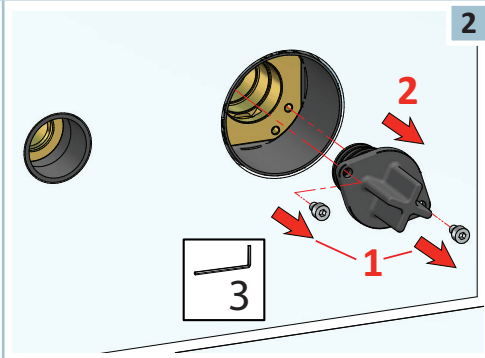

RIGHT HANDLE

LEFT HANDLE