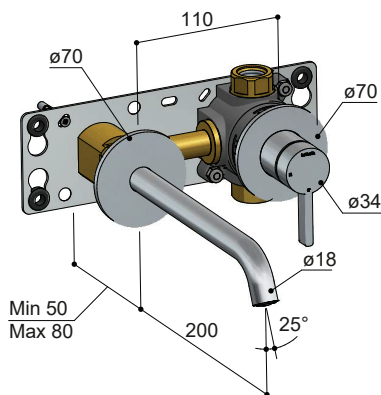

AC105EXT

Trim parts for wall-mounted washbasin mixer
Parti esterne per miscelatore lavabo a parete
Parties extérieures pour mitigeur mural de lavabo
Partes exteriores para monomando de pared
AP-Teile für Waschtisch-Batterie für Wandmontage
Afbouwdeel t.b.v. inbouw wastafelmengkraan

hotbath
italian bathroomware

BEFORE STARTING / PRIMA DI INIZIARE / AVANT DE COMMENCER / ANTES DE EMPEZAR / VOR DEM START / VOORDAT JE BEGINT

  P bar	 MAX 5 1 MIN	 3 1	 15s
  T °C	 MAX 80°	 60° 45°	 ON OFF