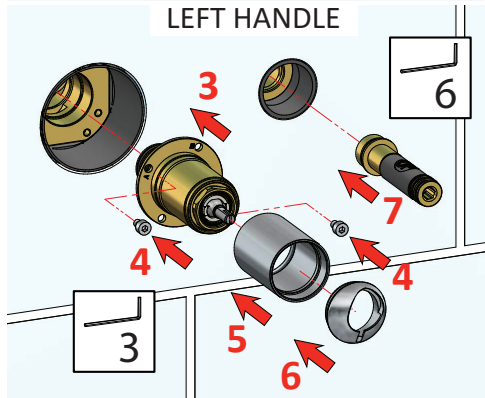

LEFT HANDLE