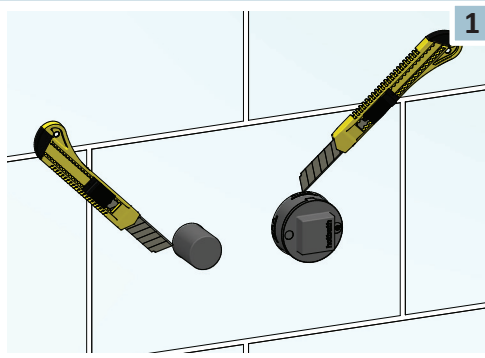

RIGHT HANDLE

LEFT HANDLE