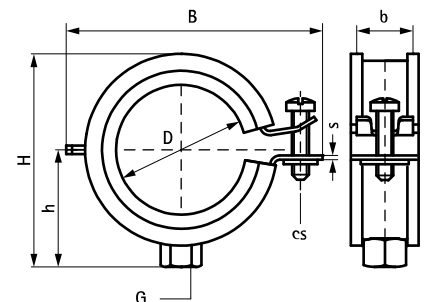

Art.nr.	D (mm)	D (°)	DN	G	B (mm)	H (mm)	h (mm)	b x s (mm)	cs	F_{a,z} (N)	RAL	VPE 1
3373018	15 - 18	3/8	10	M8	49	38	22	20 x 1,00	M6	500	RAL²	50
33730181	15 - 18	3/8	10	M8	49	38	22	20 x 1,00	M6	500	-	10
3373023	20 - 23	1/2	15	M8	54	39	23	20 x 1,00	M6	500	RAL²	50
33730231	20 - 23	1/2	15	M8	54	39	23	20 x 1,00	M6	500	-	10
3373028	25 - 28	3/4	20	M8	59	44	26	20 x 1,00	M6	500	RAL²	50
33730281	25 - 28	3/4	20	M8	59	44	26	20 x 1,00	M6	500	-	10
3373035	32 - 35	1	25	M8	65	51	30	20 x 1,00	M6	500	RAL²	50
33730351	32 - 35	1	25	M8	65	51	30	20 x 1,00	M6	500	-	10
3373043	40 - 43	1 1/4	32	M8	74	60	34	20 x 1,25	M6	700	RAL²	50
3373051	48 - 51	1 1/2	40	M8	82	66	37	20 x 1,25	M6	700	RAL²	50
3373056	53 - 56	-	-	M8	85	76	42	20 x 1,25	M6	700	RAL²	50
3373063	57 - 63	2	50	M8	91	82	45	20 x 1,25	M6	700	RAL²	50
3374018	15 - 18	3/8	10	M8/10	49	44	30	20 x 1,00	M6	500	RAL²	50
3374023	20 - 23	1/2	15	M8/10	54	47	31	20 x 1,00	M6	500	RAL²	50
3374028	25 - 28	3/4	20	M8/10	59	52	34	20 x 1,00	M6	500	RAL²	50
3374035	32 - 35	1	25	M8/10	65	59	38	20 x 1,00	M6	500	RAL²	50
3374043	40 - 43	1 1/4	32	M8/10	74	68	42	20 x 1,25	M6	700	RAL²	50
3374051	48 - 51	1 1/2	40	M8/10	82	74	45	20 x 1,25	M6	700	RAL²	50
3374056	53 - 56	-	-	M8/10	85	84	50	20 x 1,25	M6	700	RAL²	50
3374063	57 - 63	2	50	M8/10	91	90	53	20 x 1,25	M6	700	RAL²	50

RAL² = getest, gecertificeerd en gecontroleerd door een externe partij volgens RAL-GZ 655/B en RAL-GZ 656.

Voor gedetailleerde technische informatie betreffende onze RAL gemarkeerde producten verwijzen wij naar onze RAL datasheet in onze webcatalogus.