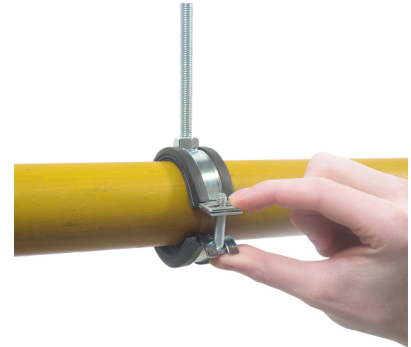

BISMAT[®] Flash

voor metalen buis 15 - 63 mm

M8 - M8/10

Voordelen en kenmerken

- éénschroefsbeugel
- met BISMAT[®] Flash Snelsluiting
- beugel eenvoudig met één hand te sluiten
- de sluitschroef kan zonder gereedschap door de sluiting gedrukt worden
- materiaal: staal
- elektrolytisch verzinkt
- geluiddempende inlage van EPDM-rubber, zwart
- inlage verouderingsbestendig
- geluidsisolerende inlage volgens DIN 4109
- optimale geluidsisolatie doordat de beugel zonder gereedschap gesloten wordt
- reduceert geluidsoverdracht volgens ISO 3822-1 tot 23 dB(A)
- getest op brandveiligheid

Art.nr.	D (mm)	D (°)	DN	G	B (mm)	H (mm)	h (mm)	b x s (mm)	cs	F _{a,z} (N)	RAL	VPE 1
3373018	15 - 18	3/8	10	M8	49	38	22	20 x 1,00	M6	500	RAL ²	50
33730181	15 - 18	3/8	10	M8	49	38	22	20 x 1,00	M6	500	-	10
3373023	20 - 23	1/2	15	M8	54	39	23	20 x 1,00	M6	500	RAL ²	50
33730231	20 - 23	1/2	15	M8	54	39	23	20 x 1,00	M6	500	-	10
3373028	25 - 28	3/4	20	M8	59	44	26	20 x 1,00	M6	500	RAL ²	50
33730281	25 - 28	3/4	20	M8	59	44	26	20 x 1,00	M6	500	-	10
3373035	32 - 35	1	25	M8	65	51	30	20 x 1,00	M6	500	RAL ²	50
33730351	32 - 35	1	25	M8	65	51	30	20 x 1,00	M6	500	-	10
3373043	40 - 43	1 1/4	32	M8	74	60	34	20 x 1,25	M6	700	RAL ²	50
3373051	48 - 51	1 1/2	40	M8	82	66	37	20 x 1,25	M6	700	RAL ²	50
3373056	53 - 56	-	-	M8	85	76	42	20 x 1,25	M6	700	RAL ²	50
3373063	57 - 63	2	50	M8	91	82	45	20 x 1,25	M6	700	RAL ²	50
3374018	15 - 18	3/8	10	M8/10	49	44	30	20 x 1,00	M6	500	RAL ²	50
3374023	20 - 23	1/2	15	M8/10	54	47	31	20 x 1,00	M6	500	RAL ²	50
3374028	25 - 28	3/4	20	M8/10	59	52	34	20 x 1,00	M6	500	RAL ²	50
3374035	32 - 35	1	25	M8/10	65	59	38	20 x 1,00	M6	500	RAL ²	50
3374043	40 - 43	1 1/4	32	M8/10	74	68	42	20 x 1,25	M6	700	RAL ²	50
3374051	48 - 51	1 1/2	40	M8/10	82	74	45	20 x 1,25	M6	700	RAL ²	50
3374056	53 - 56	-	-	M8/10	85	84	50	20 x 1,25	M6	700	RAL ²	50
3374063	57 - 63	2	50	M8/10	91	90	53	20 x 1,25	M6	700	RAL ²	50