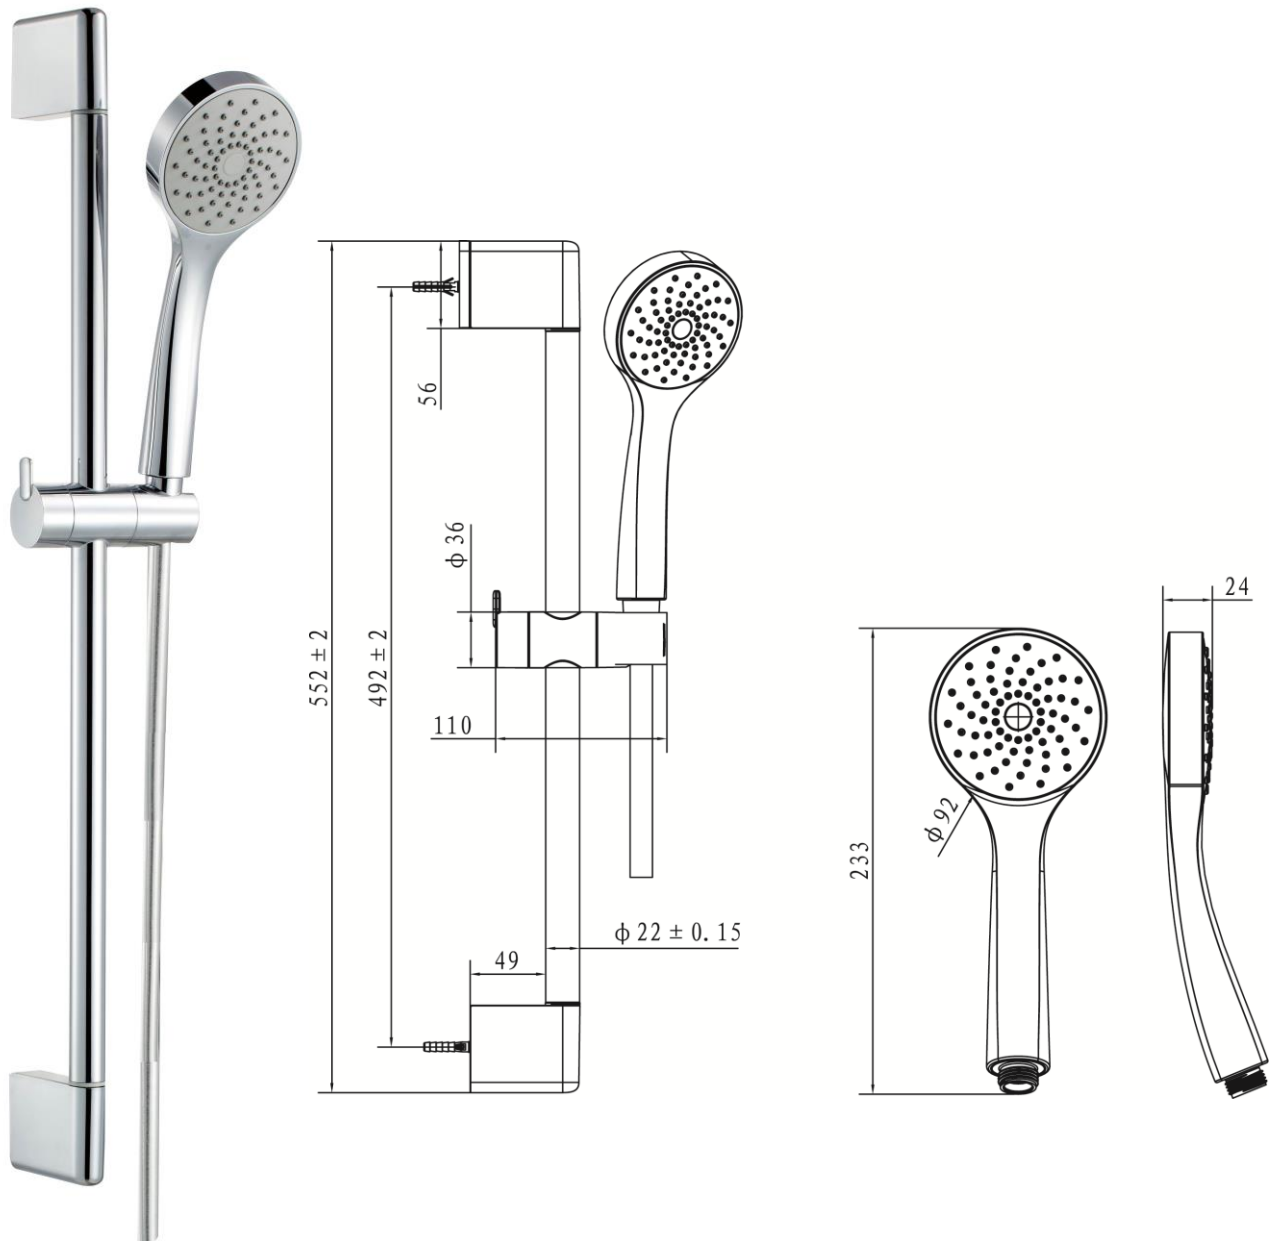

LUGO – DOUCHESTANGSET COMPLEET – 65 CM

SKU 186140

LUGO – DOUCHESTANGSET COMPLEET – 65 CM

SKU 186140

Afmetingen: doucheset hoogte: 650 mm

Kleur: chroom

Kenmerken:

- douchestangset complete met glijstuk
- 1 jet: oxygen spray, met toevoeging van lucht: waterbesparend
- gladde kunststofflexibel 1750 mm
- waterbesparend: debiet 6l/min
- met anti-kalknoppen
- anti-kras
- anti-twist
- anti-knik
- met bevestigingen
- universele aansluiting 1/2"
- EN-normen: EN 248, EN 1112, EN 1113