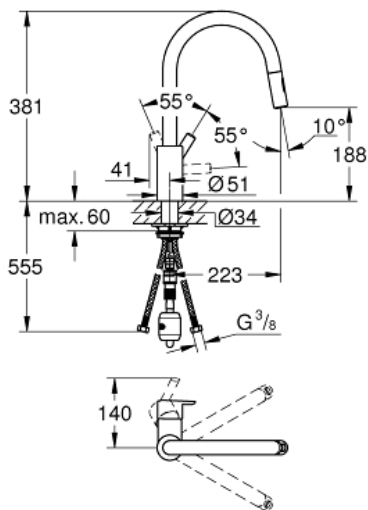

FEEL
Mitigeur évier
Référence : 31486DC1

GROHE nv – sa
Leuvensesteenweg 369 | 1932 Zaventem
T: 02/223 17 60 | E-mail: info.be@grohe.com

Pure Freude
an Wasser

GROHE

Descriptif Produit:

FEEL
Mitigeur évier

Spécifications Produit:

bec haut
monotrou
GROHE SilkMove: cartouche en céramique 35 mm
GROHE Starlight durable
GROHE EasyDock : Après chaque usage, la douchette extractible revient aisément à sa position initiale.
GROHE Zero circuits d'eau internes séparés – **sans plomb ni nickel**
douchette extractible (**2 jets**)
inverseur : jet laminaire / jet douche **SpeedClean**
limiteur de débit ajustable
bec mobile
zone de rotation: 360°
clapet anti-retour
flexible(s) de raccordement souple(s)
GROHE QuickFix système de montage rapide

Finition:

□ 31486DC1 supersteel