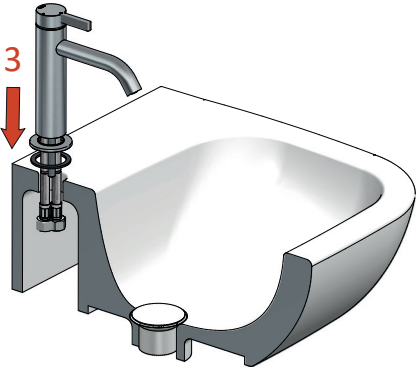

ACE

Single-hole washbasin, bidet and sink mixers

Miscelatori monoforo per lavabo, bidet e cucina

Mitigeurs monotrou pour lavabo, bidet et cuisine

Einlochmischer für Waschtisch, Bidet und Spültisch

Mezcladores de un orificio para lavabo, bidé y cocina

P
bar

FILTER TAPS RECOMMENDED

T
°C

AC003

AC003H

AC018

INSTALLATION

MAINTENANCE