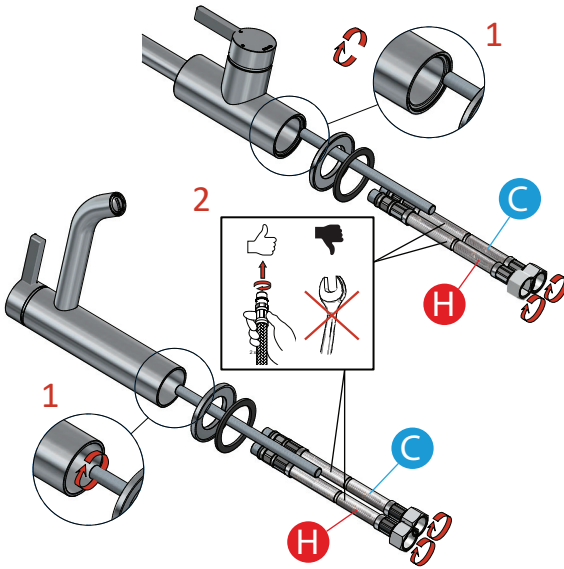

ACE

Single-hole washbasin, bidet and sink mixers

Miscelatori monoforo per lavabo, bidet e cucina

Mitigeurs monotrou pour lavabo, bidet et cuisine

Einlochmischer für Waschtisch, Bidet und Spültisch

Mezcladores de un orificio para lavabo, bidé y cocina

P
bar

FILTER TAPS RECOMMENDED

T
°C

AC003

AC003H

AC018

INSTALLATION

MAINTENANCE