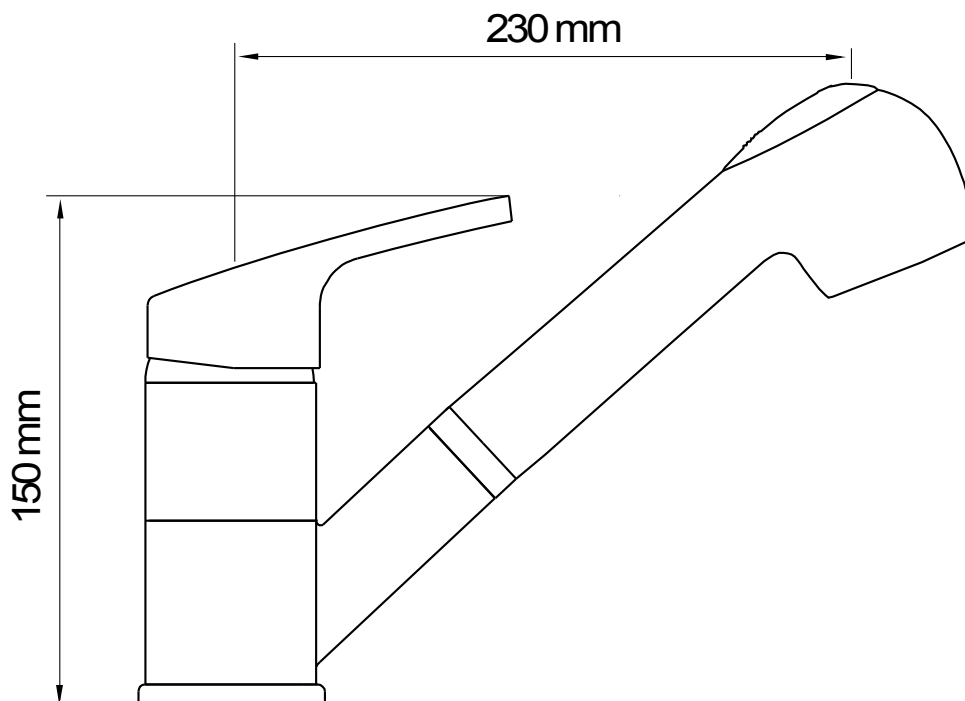

TAURA – KEUKENMENGKRAAN

SKU 157129

TAURA – KEUKENMENGKRAAN

SKU 157129

- Materiaal: messing
- Kleur: chroom
- Bevestiging: montage op spoeltafel
- Kenmerken:
- ééngreepsmengkraan 1/2" voor gootsteen
 - ééngatsmontage
 - met uittrekbare sproeier
 - met draaibare bek
 - met keramische schijven
 - energiebesparend

CERAMIC DISCS

ECO HANDLE

PULL-OUT SPRAY

SWIVEL SPOUT

ENERGY SAVING