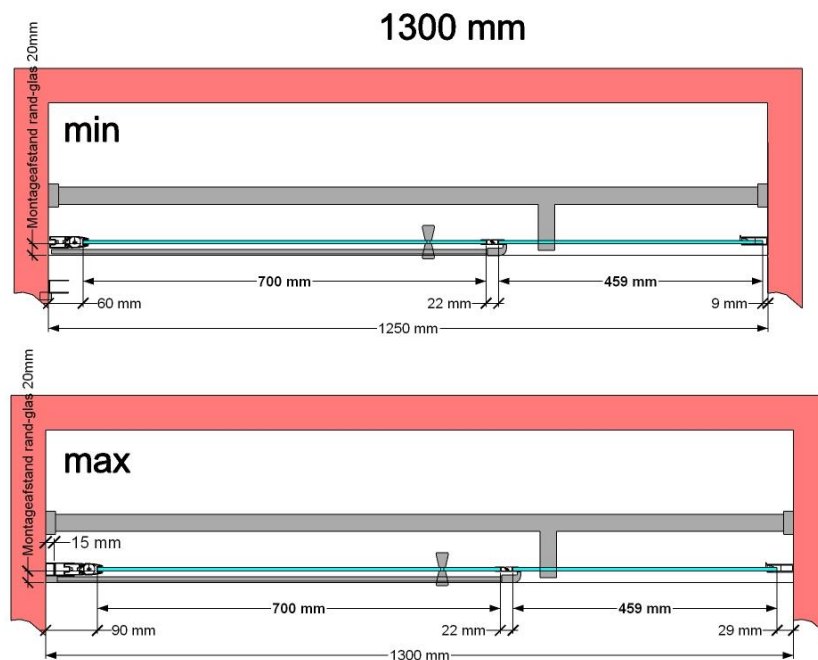

VAN MARCKE – PINA XL DESIGN – PORTE PIVOTANTE – 130 CM

SKU 224588

PHOTO

DIMENSIONS

	SKU 224588
Type de porte de douche	Porte pivotante
Hauteur	200 cm
Matériel profils	Aluminium
Finitions profils	Noir
Finitions verre	Verre de sécurité transparent
Épaisseur verre	6 mm
Traitement verre	Easy Clean
Sens de rotation	Extérieur
Extensibilité	1250 - 1300 mm
Largeur d'accès	700mm
Réversible	Oui
Lift-système	Oui
Poignée	Oui
Fermeture magnétique	Oui
Certificats	CE
Garantie	5 ans
Sans cadre	Non
Avec set de fixation	Oui