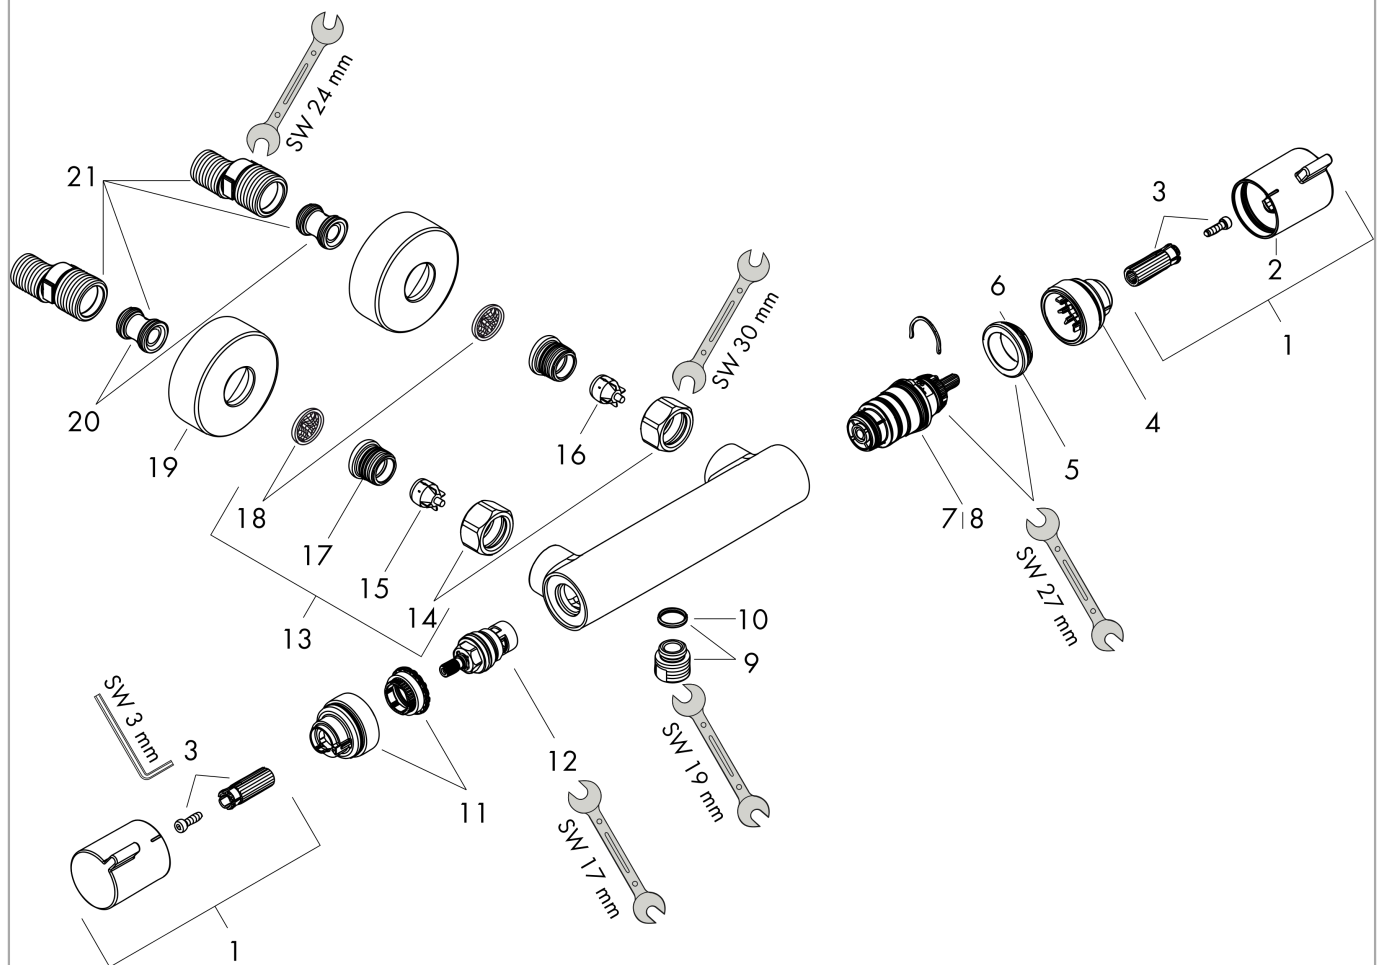

Ecostat Comfort

opbouw douchethermostaat

Oppervlak: **mat zwart** Artikelnummer: **13116670**

Beschrijving

- EcoStop-knop begrenst het waterverbruik op 10 l/min
- thermostaatkardoes, keramische stopkraan 180°
- maximale doorstroomhoeveelheid bij 3 bar: 17 l/min
- SafetyStop bij 40°C
- temperatuurbegrenzing instelbaar
- Metaal
- hartafstand: 150 ± 12 mm
- aansluiting: S-aansluitingen, G½
- vuilfilter inbegrepen
- Kiwa K11292_Thermostatic Mixers EN1111

Shower outlet with 1B-resistance

**Ecostat Comfort
opbouw douchethermostaat**

Oppervlak: **mat zwart** Artikelnummer: **13116670**

Explosietekening

Bouwjaar: >07/19

**Ecostat Comfort
opbouw douchethermostaat**Oppervlak: **mat zwart** Artikelnummer: **13116670****Reserveonderdelenlijst**

Bouwjaar: >07/19

Regel	Beschrijving	Artikelnummer	Prijs incl. BTW	VE
1	greep	95836670	44,89 €	1
2	drukknop	92848670	7,38 €	1
3	greepadapter m. schroef	95843000	8,11 €	1
4	aanslagring	95839000	17,91 €	1
5	moer	98913000	17,91 €	1
6	O-ring 26x1,5	98390000	2,90 €	1
7	temperatuur regeleenheid	98282000	99,58 €	1
8	regeleenheid voor verwisselde aansluitingen	92373000	247,57 €	1
9	aansluiting	95392670	26,26 €	1
10	O-ring 14x2	98129000	2,90 €	1
11	aanslagring	95841000	17,91 €	1
12	bovendeel	94149000	27,95 €	1
13	koppelingenset	94285670	102,49 €	1
14	moeren set	96157670	44,89 €	1
15	terugslagklep (drukbestendig tot 2 MPa)	93136000	27,95 €	1
16	terugslagklep	96737000	27,95 €	1
17	O-ring 17x1,5	98137000	2,90 €	1
18	zeefdichting	96922000	8,11 €	1
19	rozet Ø 68 mm	96467670	26,26 €	1
20	S-koppelingenset (±12 mm)	94140000	44,65 €	1
21	slagdemper	96429000	4,96 €	1
a	remschijf	92469000	8,11 €	1