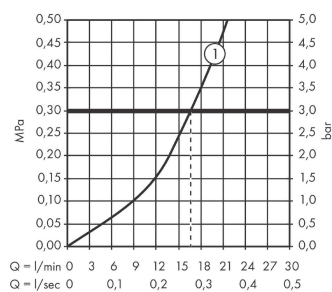

Ecostat Comfort

opbouw douchethermostaat

Oppervlak: **mat zwart** Artikelnummer: **13116670**

Beschrijving

- EcoStop-knop begrenst het waterverbruik op 10 l/min
- thermostaatkardoes, keramische stopkraan 180°
- maximale doorstroomhoeveelheid bij 3 bar: 17 l/min
- SafetyStop bij 40°C
- temperatuurbegrenzing instelbaar
- Metaal
- hartafstand: 150 ± 12 mm
- aansluiting: S-aansluitingen, G½
- vuilfilter inbegrepen
- Kiwa K11292_Thermostatic Mixers EN1111

Artikeldetails

Vrijblijvende advies verkoopprijs excl. BTW 352,85 €

Vrijblijvende advies verkoopprijs incl. BTW 426,95 €

Technologie

Designprijzen

Productfoto

Maattekening

Doorstroomdiagram