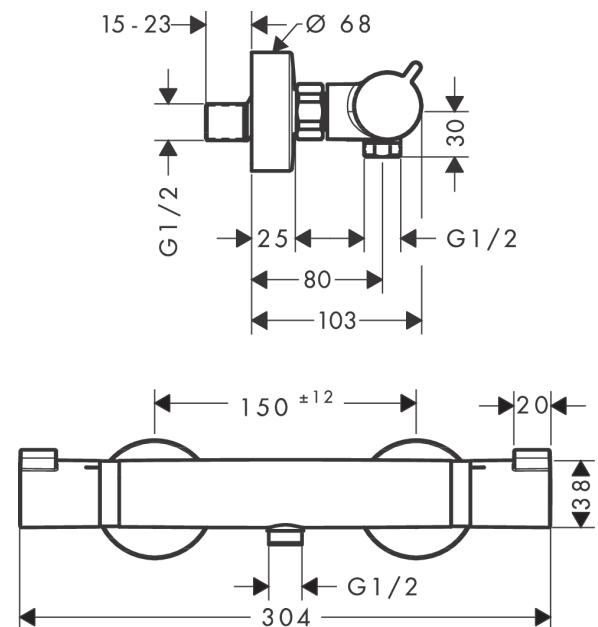

Maattekening