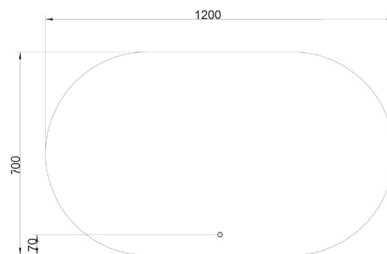

De Oval horizontaal is er in breedte 100, 120 en 140 centimeter met een hoogte van 70 centimeter.

Spiegel Oval 100 x 70 cm

Spiegel Oval 140 x 70 cm

Spiegel Oval 100 x 70 cm ovaal
horizontaal backlight LED

SPI994595

Spiegel Oval 120 x 70 cm ovaal
horizontaal backlight LED

SPI995402

Spiegel Oval 140 x 70 cm ovaal
horizontaal backlight LED

SPI992098

SPECIFICATIES

Breedte	100/120/140
Hoogte	70
Dikte	3
Kelvin	2700-6500
Lumen	2576/2840/3220
Heating pad	ja
IP bescherming	IP44
Geheugenstand	ja
Dimfunctie	ja
Kleurwissel	ja
Touch schakelaar	ja