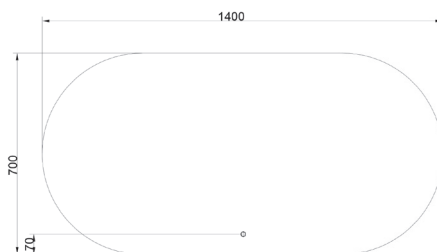

De Oval horizontaal is er in breedte 100, 120 en 140 centimeter met een hoogte van 70 centimeter.

Spiegel Oval 100 x 70 cm

Spiegel Oval 140 x 70 cm

Spiegel Oval 100 x 70 cm ovaal
horizontaal backlight LED

SPI994595

Spiegel Oval 120 x 70 cm ovaal
horizontaal backlight LED

SPI995402

Spiegel Oval 140 x 70 cm ovaal
horizontaal backlight LED

SPI992098

SPECIFICATIES

Breedte	100/120/140
Hoogte	70
Dikte	3
Kelvin	2700-6500
Lumen	2576/2840/3220
Heating pad	ja
IP bescherming	IP44
Geheugenstand	ja
Dimfunctie	ja
Kleurwissel	ja
Touch schakelaar	ja