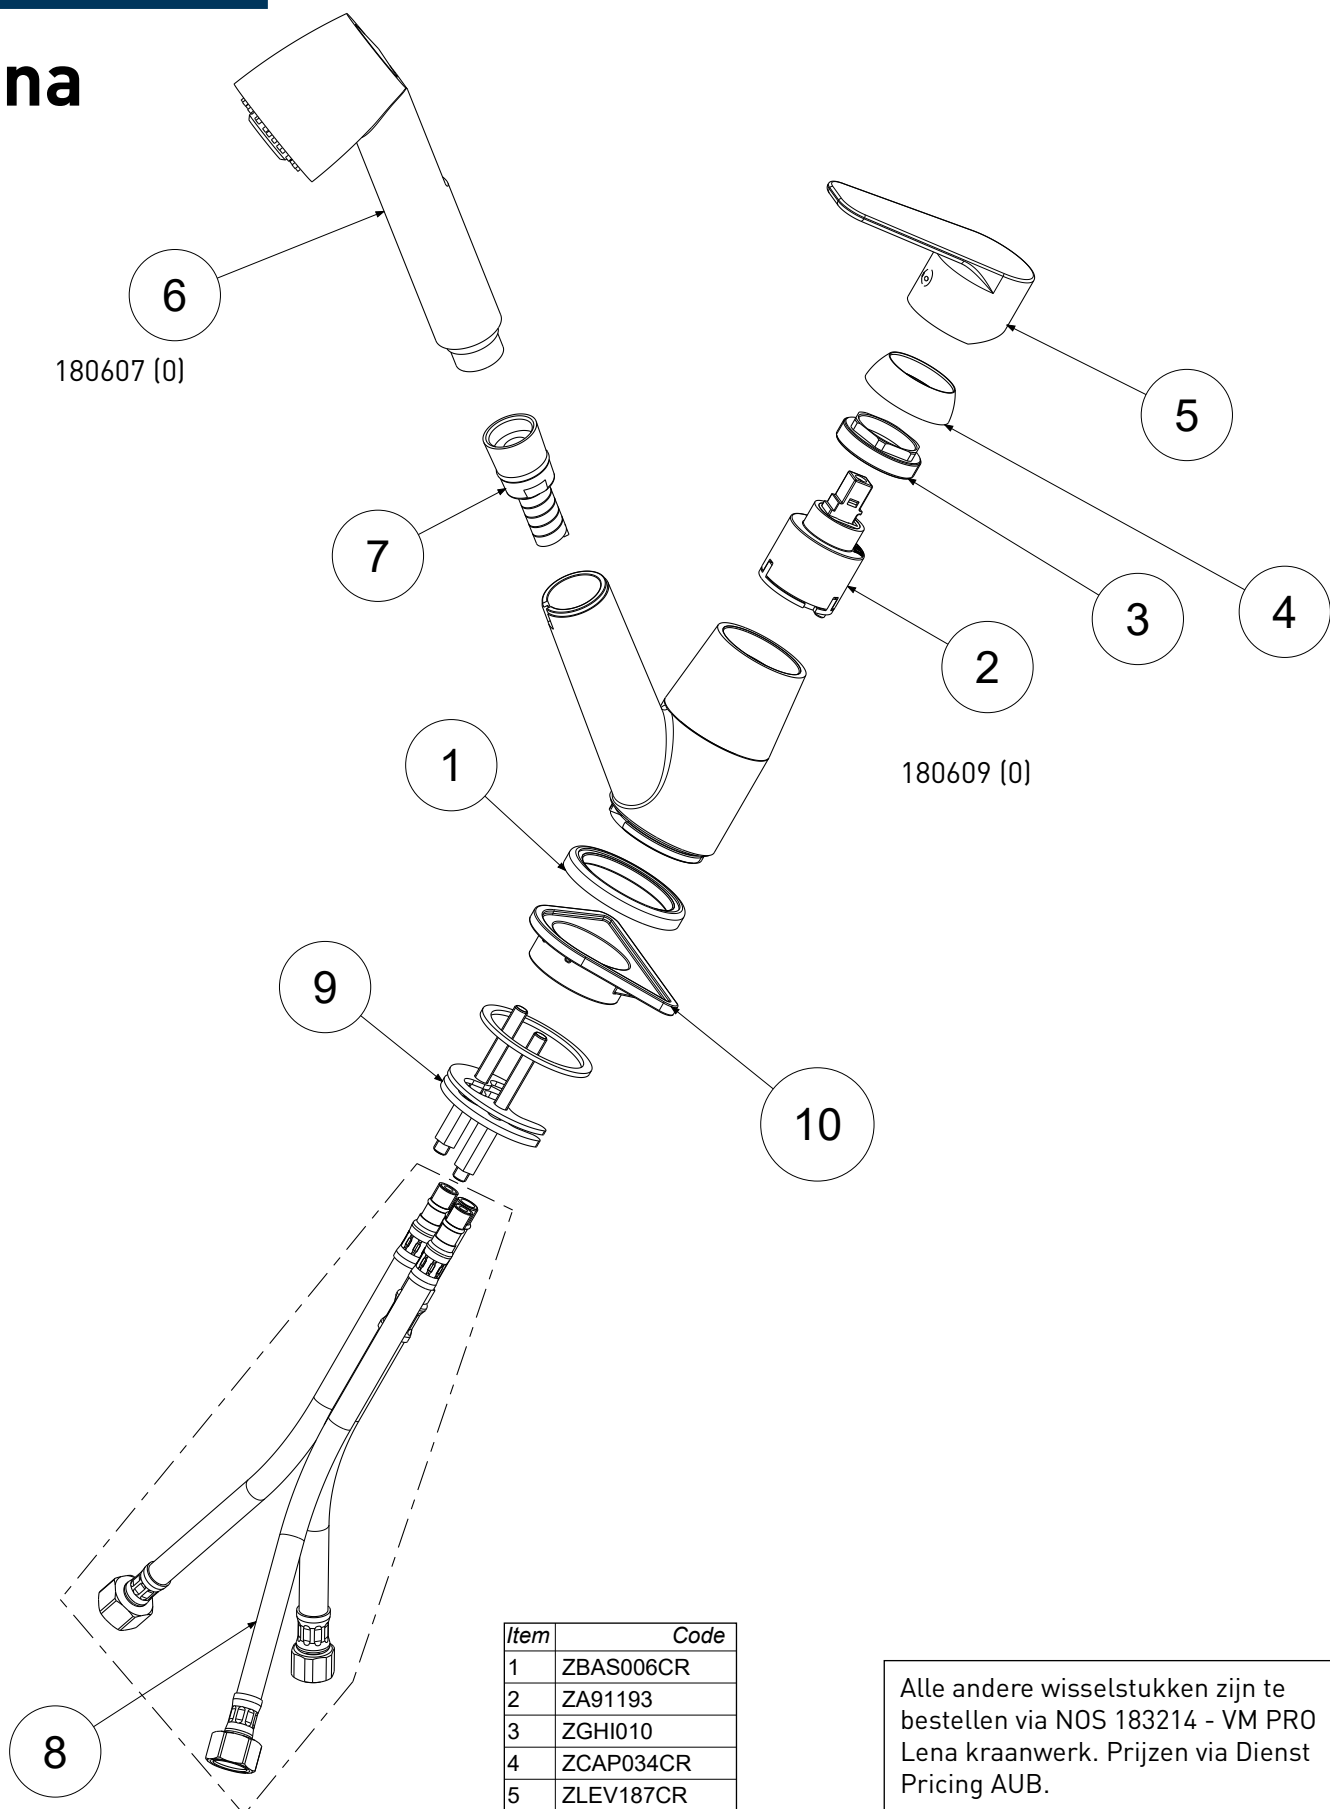

# Lena

Item	Code
1	ZBAS006CR
2	ZA91193
3	ZGHI010
4	ZCAP034CR
5	ZLEV187CR
6	ZDOC114CR
7	ZFLO011CR
8	ZFLX021CR
9	ZFIS007
10	ZACC258

Alle andere wisselstukken zijn te bestellen via NOS 183214 - VM PRO Lena kraanwerk. Prijzen via Dienst Pricing AUB.

Toutes les autres Pièces de réchange doivent être commander via NOS 183214 - VM PRO Lena robinetterie. Prix via Service Pricing. SVP