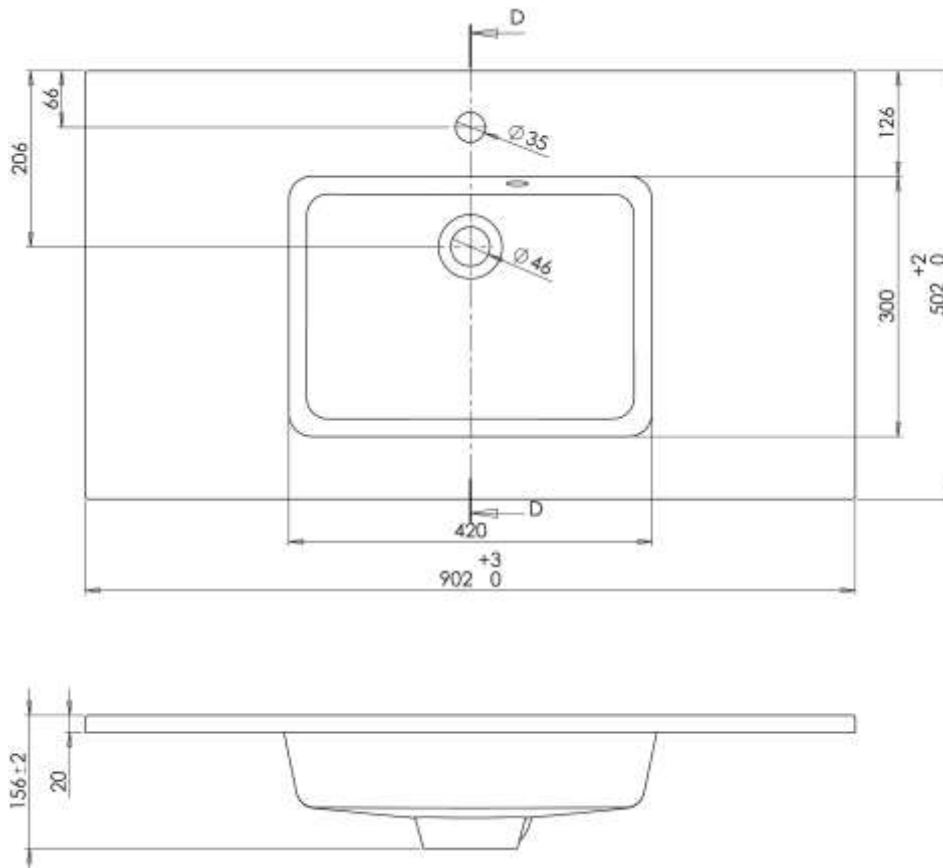

**TAZ – GEÏNTEGREERDE TABLET - 90X50**

**SKU 928363**

**AFBEELDING**

**MAATTEKENING**

<b>Type wastafel</b>	Geïntegreerd vierkante tablet
<b>Aantal wastafels</b>	Enkel
<b>Materiaal</b>	Mineraalmarmer
<b>Kleur</b>	Wit
<b>Afwerking</b>	Glanzend
<b>Dikte tablet</b>	2 cm
<b>Diepte waskom</b>	11.1 cm
<b>Met geïntegreerd overloop</b>	Ja
<b>Met geïntegreerde kraangat</b>	Ja
<b>Met afvoer</b>	Ja
<b>Kraangat diameter</b>	35 mm
<b>Met waterdichte ring</b>	Nee
<b>Combinatie</b>	past op alle Van Marcke meubels
<b>Behandeling</b>	Easy clean – anti-kalk
<b>Gewicht</b>	16 kg
<b>Garantie</b>	5 jaar
<b>Extra's</b>	/
<b>Met bevestigingsmateriaal</b>	Ja