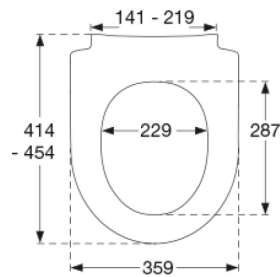

PRESSALIT closetzitting met deksel, model "Pressalit Sway D", Art. nr. 934 uit door en door gekleurd Duroplast, met BL6 Uni scharnier voor lift-off uit roestvrijstaal.

- hartafstand scharniergegaten: 141-219 mm
- belastbaarheid zittingring max. 240 kg
- 10 jaar garantie