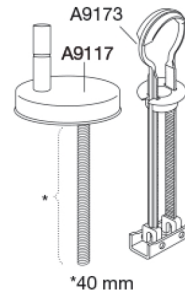

PRESSALIT closetzitting met deksel, model "Pressalit Sway D", Art. nr. 934 uit door en door gekleurd Duroplast, met BL6 Uni scharnier voor lift-off uit roestvrijstaal.

- hartafstand scharniergegaten: 141-219 mm
- belastbaarheid zittingring max. 240 kg
- 10 jaar garantie