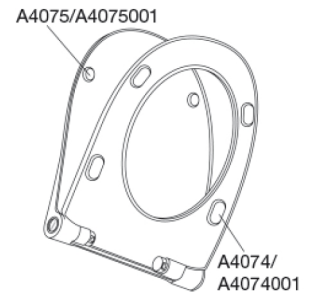

PRESSALIT closetzitting met deksel, model "Pressalit Sway D", Art. nr. 934 uit door en door gekleurd Duroplast, met BL6 Uni scharnier voor lift-off uit roestvrijstaal.

- hartafstand scharniergegaten: 141-219 mm
- belastbaarheid zittingring max. 240 kg
- 10 jaar garantie