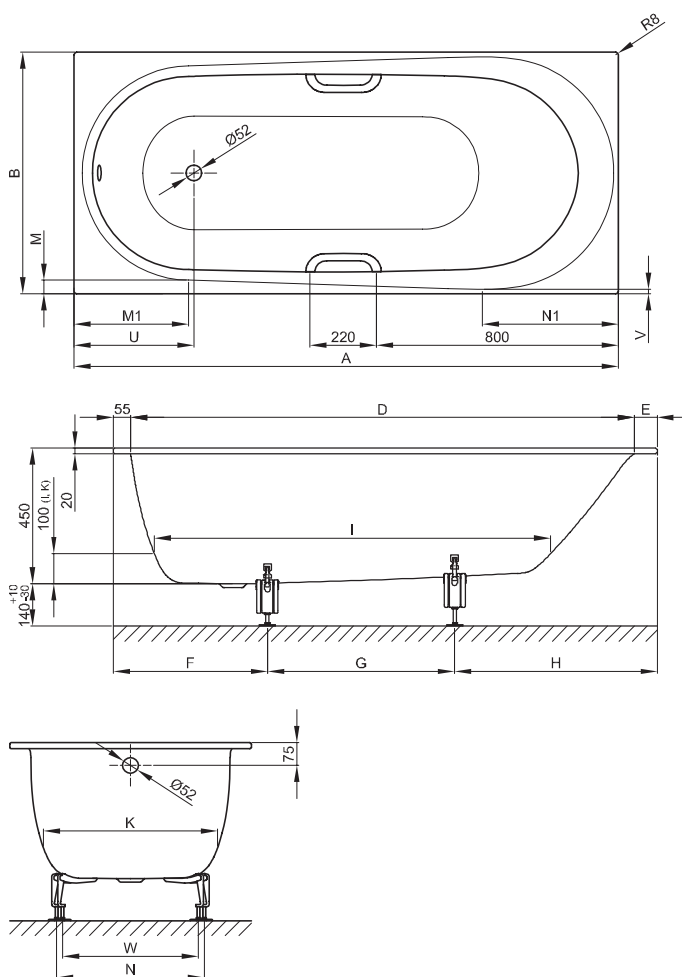

Information

La BetteComodo, 1900 x 900 x 450 mm, Réf. 1252, n'est pas disponible avec l'option Sur-Mesure ou avec Rebords Relevés.

Pour un montage parfait, nous recommandons l'utilisation de pieds d'origine B23-1500.

Disponible avec la vasque de la même série BetteComodo.

→ p. 308 - 314

Contenu de la livraison

Kit d'isolation phonique inclus.

Design: Tesseraux + Partner

Dimensions en mm

Référence	Dimension en mm	A	B	D	E	F	G	H	I	K	M	M1	N	N1	U	V	W	Volume*
1250	1700 x 750 x 450	1700	750	1580	65	470	580	650	1250	540	43	355	445	420	374	15	445	155 litres
1253	1700 x 800 x 450	1700	800	1580	65	470	580	650	1250	540	70	355	445	420	374	40	445	155 litres
1251	1800 x 800 x 450	1800	800	1670	75	470	660	670	1310	575	45	375	460	450	395	15	495	182 litres
1252	1900 x 900 x 450	1900	900	1770	75	520	660	720	1380	650	50	410	530	520	432	15	585	228 litres

* Contenance réelle: contenance d'eau avec déduction faite de 70 l de volume corporel. Sous réserve de modifications techniques et tolérances d'usage.