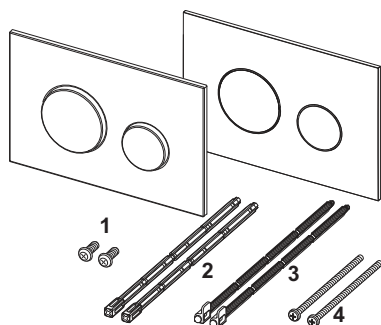

Plaque de déclenchement WC TECEloop, double touche

Code d'article: 9240921

Couleur: Chromé brillant

Modèle d'exposition: —

Description:

Plaque de déclenchement pour réservoirs TECE déclenchement frontal ou par le dessus. Plaque de déclenchement très fine en plastique. Touches de déclenchement amorties par du caoutchouc, tiges de déclenchement et matériel de fixation inclus. Adapté pour le montage à fleur de paroi en association avec le kit d'encastrement et le cadre de finition. Compatible avec la trappe d'insertion pour pastilles nettoyantes.

Dimensions (L x H x P) : 220 x 150 x 5 mm

Distribution des données:

Groupe de marchandises: 904
 Groupe de produits: 2009040040
 Plaque de déclenchement WC TECEloop, plastique, double touche, chromé brillant

Schémas cotés:

Pièces de rechange:

- 1 9820263 Vis de fixation
- 2 9820022 Paire de tiges de déclenchement
- 3 9820498 Tiges de déclenchement « easy fit »
- 4 9820497 Vis de fixation « easy fit »