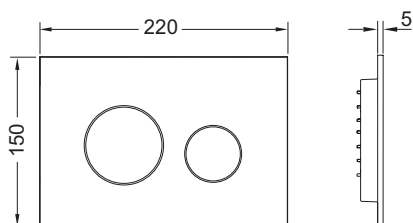

Schémas cotés: