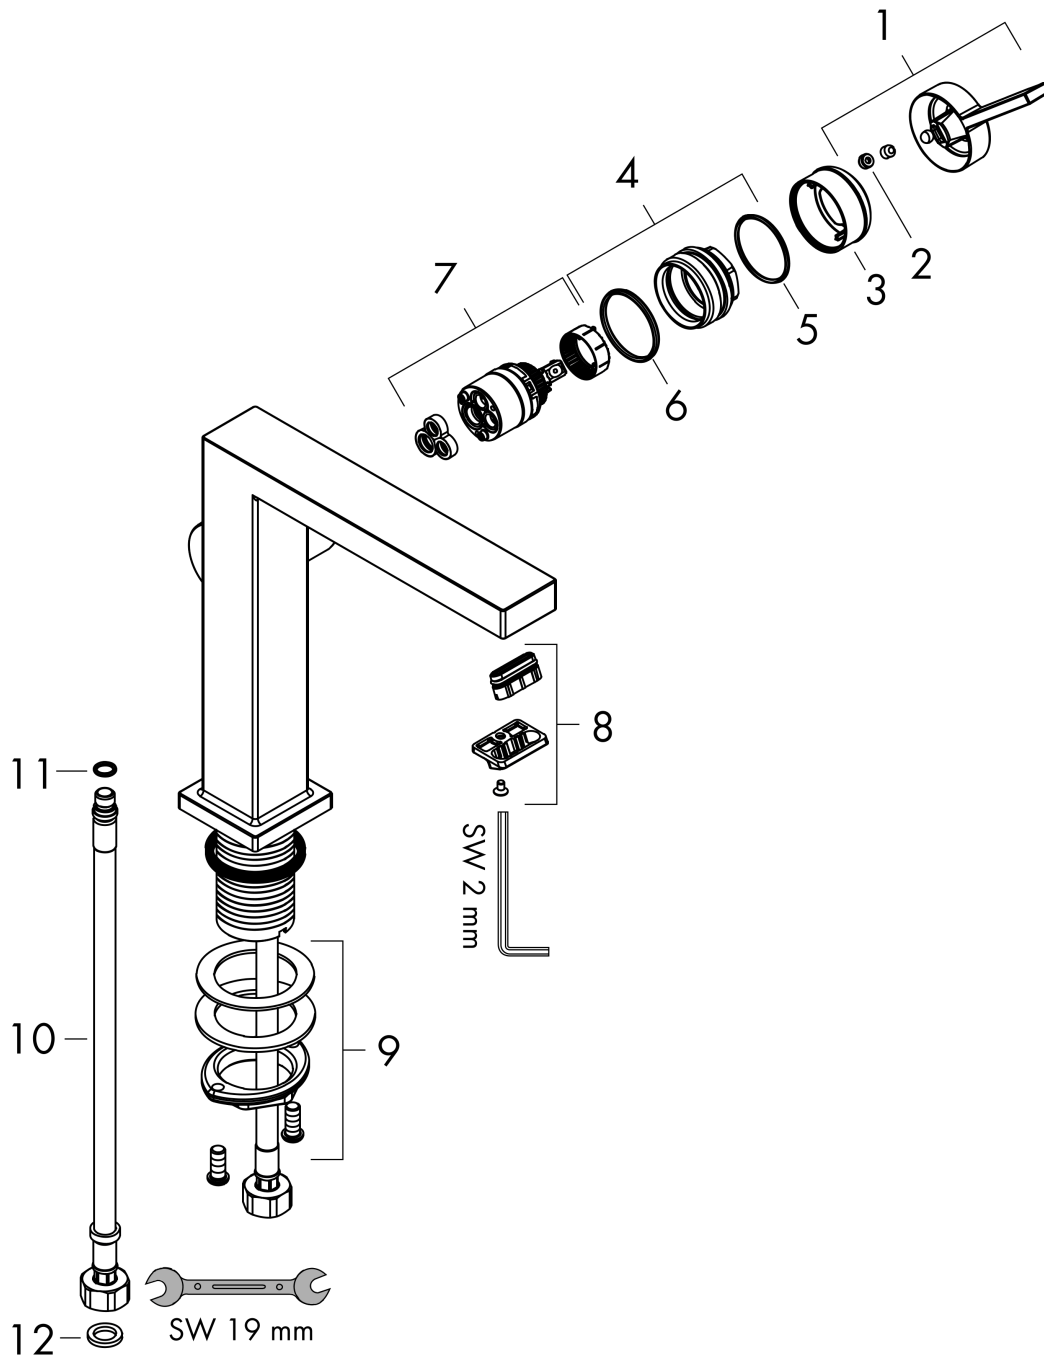

### Maattekening

### Doorstroomdiagram

**Tecturis E**  
**ééngreeps wastafelkraan 110 Fine CoolStart zonder waste**  
 Oppervlakte finish: **mat wit** Artikelnummer: **73021700**

**Explosietekening**

Bouwjaar: >06/23

**Tecturis E****ééngreeps wastafelkraan 110 Fine CoolStart zonder waste**Oppervlakte finish: **mat wit** Artikelnummer: **73021700****Reserveonderdelenlijst**

Bouwjaar: &gt;06/23

<b>Regel</b>	<b>Beschrijving</b>	<b>Artikelnummer</b>	<b>Prijs incl. BTW</b>	<b>VE</b>
1	greep	94997700	-	1
2	greepstop	93735700	-	1
3	rozet	94987700	-	1
4	moer	94996000	-	1
5	O-ring 28x1,5	98421000	-	1
6	O-ring 29x2	98391000	-	1
7	kardoes compl.	93760000	-	1
8	perlator compl.	94994700	-	-
9	schachtbevestigingsset compl. (Ø 32)	13961000	-	1
10	aansluitslang 450 mm M8x0,75 G3/8	97206000	-	1
11	O-ring 7x1,5	98422000	-	1
a	-	87494700	-	1