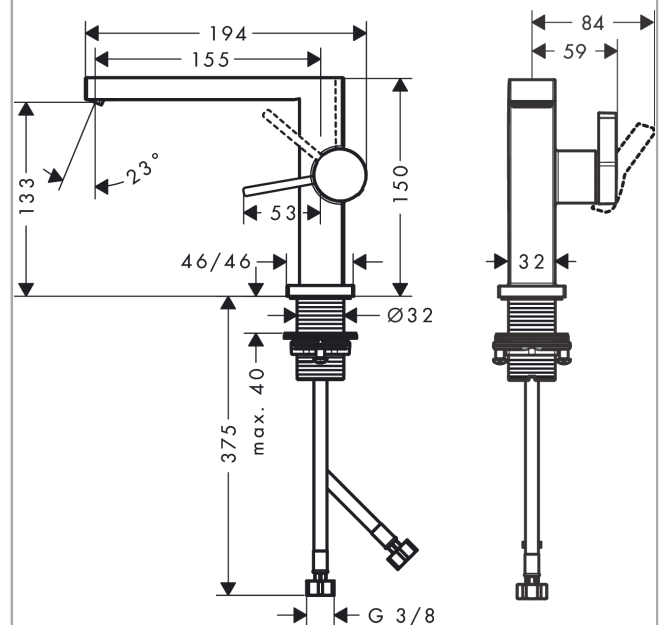

### Beschrijving

- ComfortZone 110
- voorsprong uitloop 155 mm
- uitloophoogte: 133 mm
- greepvariant: rechte greep
- vaste uitloop
- straalsoort: WaterfallStream
- maximale doorstroomhoeveelheid bij 3 bar: 4 l/min
- keramisch kardoes
- koud water met de greep in de middenpositie, bespaart energie en kosten
- EU taxonomie: max 6l/min - substantiële bijdrage (SC) mogelijk

### Maattekening