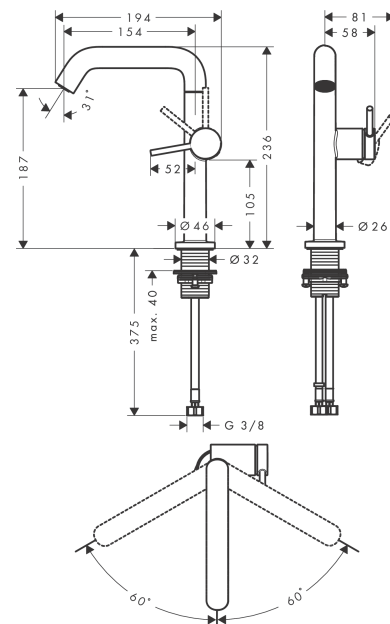

Tecturis S**ééngreeps wastafelkraan 210 Fine CoolStart met draaibare uitloop en afvoerplug**Oppervlakte finish: **Brushed Bronze** Artikelnummer: **73360140****Beschrijving**

- ComfortZone grote bewegingsvrijheid bij het handenwassen dankzij ComfortZone 210
- voorsprong uitloop 154 mm
- uitloophoogte: 187 mm
- greepvariant: rechte greep
- met draaibare uitloop
- draaibereik met draaibare uitloop van 120° voor meer bewegingsvrijheid
- straalsoort: normale straal
- maximale doorstroomhoeveelheid bij 3 bar: 4 l/min
- keramisch kardoes
- incl. PushOpen G 1 ¼ wastegarnituur
- materiaal afvoergarnituur: Metaal
- koud water met de greep in de middenpositie, bespaart energie en kosten
- EU taxonomie: max 6l/min - substantiële bijdrage (SC) mogelijk

Artikeldetails

Vrijblijvende advies
verkoopprijs excl. BTW 378,30 €

Vrijblijvende advies
verkoopprijs incl. BTW 457,74 €

Technologie**Designprijzen****Productfoto****Maattekening**

Tecturis S

ééngreeps wastafelkraan 210 Fine CoolStart met draibare uitloop en afvoerplug

Oppervlakte finish: **Brushed Bronze** Artikelnummer: **73360140**

Doorstroomdiagram