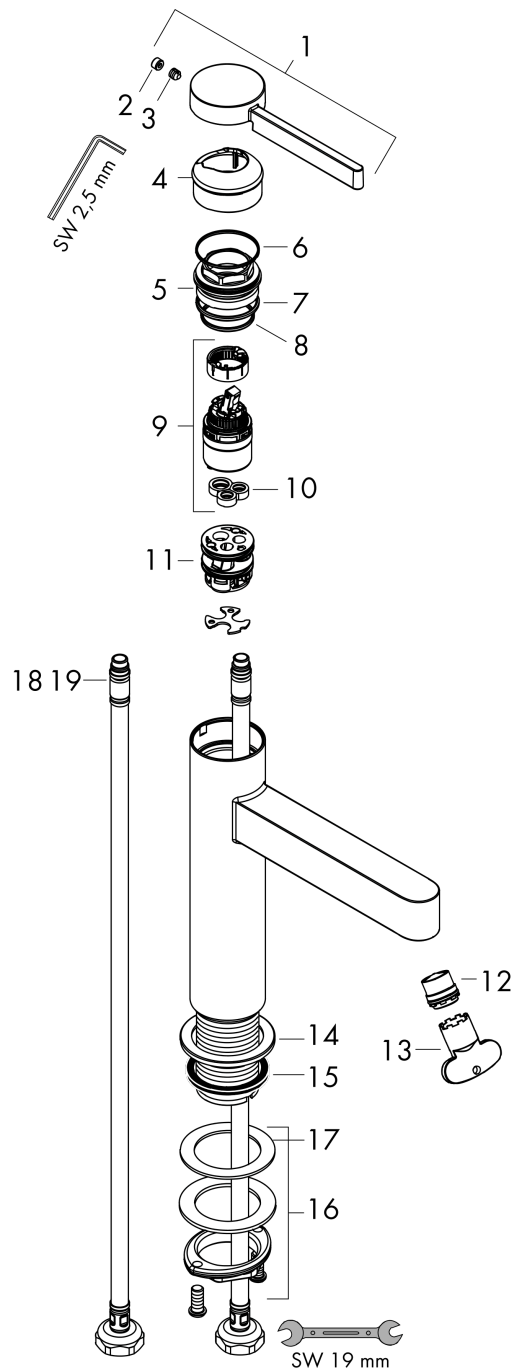

Finoris

wastafelmengkraan 100 afvoerplug

Oppervlakte finish: **mat zwart** Artikelnummer: **76010670**

Beschrijving

- ComfortZone 100
- voorsprong uitloop 126 mm
- uitloophoogte: 92 mm
- greepvariant: rechte greep
- vaste uitloop
- straalsoort: laminaire straal
- maximale doorstroomhoeveelheid bij 3 bar: 5 l/min
- keramisch kardoes
- incl. PushOpen G 1 ¼ wastegarnituur
- materiaal afvoergarnituur: Metaal
- EU taxonomie: max 6l/min - substantiële bijdrage (SC) mogelijk
- Kiwa K6161_Mechanical Mixers EN817

Doorstroomdiagram

Finoris
wastafelmengkraan 100 afvoerplug
 Oppervlakte finish: **mat zwart** Artikelnummer: **76010670**

Explosietekening

Bouwjaar: >06/21

Finoris
wastafelmengkraan 100 afvoerplug
 Oppervlakte finish: **mat zwart** Artikelnummer: **76010670**

Reserveonderdelenlijst

Bouwjaar: >06/21

Regel	Beschrijving	Artikelnummer	Prijs incl. BTW	VE
1	greep	94266670	-	1
2	greepstop	93735460	-	1
3	inbusschroef M5x5	98446000	-	1
4	afdekkap	93737670	-	1
5	moer	92926000	-	1
6	O-ring 30x1,5	98433000	-	1
7	O-ring 29x2	98391000	-	1
8	O-ring 25x1,5	98146000	-	1
9	kardoes compl.	93760000	-	1
10	dichting	93383000	-	1
11	kardoesadapter	98866000	-	1
12	straalschijf	93973000	-	1
13	montagesleutel	98987000	-	1
14	rozet	94265670	-	1
15	vlakdichting	98749000	-	1
16	schachtbevestigingsset compl. (Ø 32)	13961000	-	1
17	stelring	97548000	-	1
18	aansluitslang 600 mm M8x0,75 G3/8	96556000	-	1
19	O-ring 6,6x1,6	93019000	-	1
a	Afvoerplug Push-Open	50100670	-	1
b	schachtverlenging	13898000	-	1