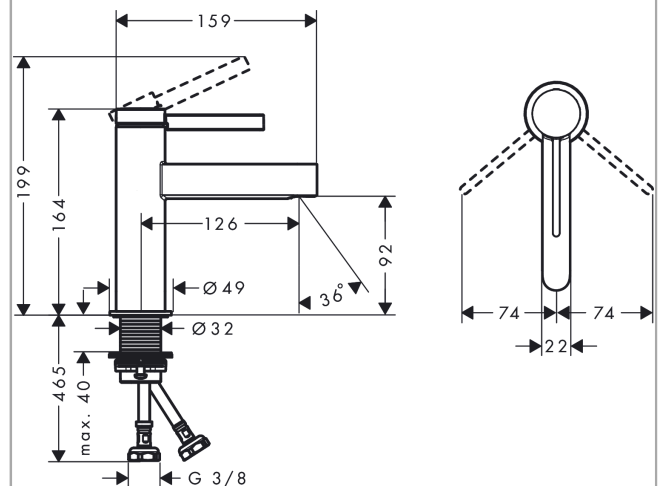

Finoris

wastafelmengkraan 100 afvoerplug

Oppervlakte finish: **mat zwart** Artikelnummer: **76010670**

Beschrijving

- ComfortZone 100
- voorsprong uitloop 126 mm
- uitloophoogte: 92 mm
- greepvariant: rechte greep
- vaste uitloop
- straalsoort: laminaire straal
- maximale doorstroomhoeveelheid bij 3 bar: 5 l/min
- keramisch kardoes
- incl. PushOpen G 1 ¼ wastegarnituur
- materiaal afvoergarnituur: Metaal
- EU taxonomie: max 6l/min - substantiële bijdrage (SC) mogelijk
- Kiwa K6161_Mechanical Mixers EN817

Doorstroomdiagram

Finoris
wastafelmengkraan 100 afvoerplug
 Oppervlakte finish: **mat zwart** Artikelnummer: **76010670**

Explosietekening

Bouwjaar: >06/21

Finoris
wastafelmengkraan 100 afvoerplug
 Oppervlakte finish: **mat zwart** Artikelnummer: **76010670**

Reserveonderdelenlijst

Bouwjaar: >06/21

Regel	Beschrijving	Artikelnummer	Prijs incl. BTW	VE
1	greep	94266670	-	1
2	greepstop	93735460	-	1
3	inbusschroef M5x5	98446000	-	1
4	afdekkap	93737670	-	1
5	moer	92926000	-	1
6	O-ring 30x1,5	98433000	-	1
7	O-ring 29x2	98391000	-	1
8	O-ring 25x1,5	98146000	-	1
9	kardoes compl.	93760000	-	1
10	dichting	93383000	-	1
11	kardoesadapter	98866000	-	1
12	straalschijf	93973000	-	1
13	montagesleutel	98987000	-	1
14	rozet	94265670	-	1
15	vlakdichting	98749000	-	1
16	schachtbevestigingsset compl. (Ø 32)	13961000	-	1
17	stelring	97548000	-	1
18	aansluitslang 600 mm M8x0,75 G3/8	96556000	-	1
19	O-ring 6,6x1,6	93019000	-	1
a	Afvoerplug Push-Open	50100670	-	1
b	schachtverlenging	13898000	-	1