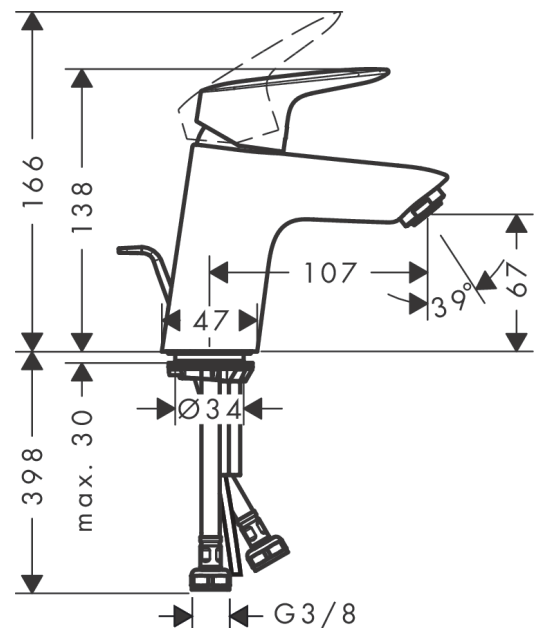

Maattekening