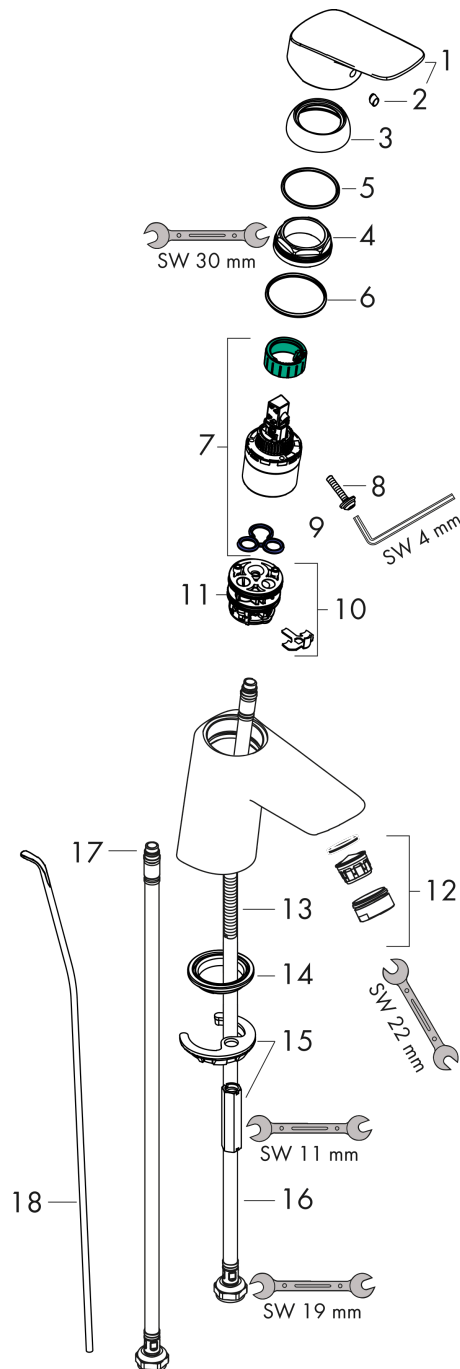

Logis**ééngreeps wastafelmengkraan 70 CoolStart met trekwaste**Oppervlakte finish: **chrom** Artikelnummer: **71072000****Beschrijving**

- ComfortZone 70
- voorsprong uitloop 107 mm
- uitloophoogte: 67 mm
- greepvariant: rechte greep
- vaste uitloop
- straalsoort: normale straal
- maximale doorstroomhoeveelheid bij 3 bar: 5 l/min
- keramisch kardoes
- pop-up afvoergarnituur G 1¼
- materiaal afvoergarnituur: synthetisch
- koud water met de greep in de middenpositie, bespaart energie en kosten
- EU taxonomie: max 6l/min - substantiële bijdrage (SC) mogelijk
- Kiwa K6161_Mechanical Mixers EN817
- EPD Basin Faucets

Oppervlakte finish: **chrom** Artikelnummer: **71072000**

Doorstroomdiagram

Logis

ééngreeps wastafelmengkraan 70 CoolStart met trekwaste

Oppervlakte finish: **chrom** Artikelnummer: 71072000

Explosietekening

Bouwjaar: >03/17

Logis

ééngreeps wastafelmengkraan 70 CoolStart met trekwaste

Oppervlakte finish: **chrom** Artikelnummer: **71072000**

Reserveonderdelenlijst

Bouwjaar: >03/17

| Regel | Beschrijving | Artikelnummer | Prijs incl. BTW | VE |
|-------|-----------------------------------|---------------|--------------------|----|
| 1 | greep | 92236000 | - | 1 |
| 2 | greepstop | 96338000 | - | 1 |
| 3 | afdekkap | 97406000 | - | 1 |
| 4 | moer | 97209000 | - | 1 |
| 5 | O-Ring 32x2 | 98193000 | - | 1 |
| 6 | O-ring 35x2 | 92604000 | - | 1 |
| 7 | kardoes compl. | 92730000 | - | 1 |
| 8 | borgschroef | 95140000 | - | 1 |
| 9 | dichting | 95008000 | - | 1 |
| 10 | kardoesadapter | 98324000 | - | 1 |
| 11 | O-Ring 30x2 | 98186000 | - | 1 |
| 12 | perlator M24x1 (5 l/min) | 92372000 | - | 1 |
| 13 | schroef M8 x 68 | 97736000 | - | 1 |
| 14 | dichting Ø 42 | 98722000 | - | 1 |
| 15 | schachtbevestigingsset compl. | 96016000 | - | 1 |
| 16 | aansluitslang 450 mm M8x0,75 G3/8 | 97206000 | - | 1 |
| 17 | O-ring 6,6x1,6 | 93019000 | - | 1 |
| 18 | trekstang | 96657000 | - | 1 |
| a | afvoergarnituur | 92168000 | - | 1 |