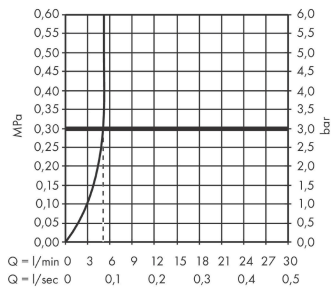

Logis

ééngreeps wastafelmengkraan 70 CoolStart met trekwaste

Oppervlakte finish: **chrom** Artikelnummer: **71072000**

Doorstroomdiagram