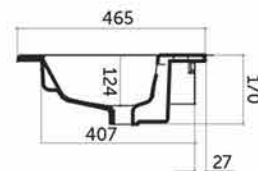

NUBES LAVABO 60 – BLANC MAT

SKU 933779

DIMENSIONS: Longueur: 170 mm
 Largeur: 610 mm
 Profondeur: 465 mm

Type lavabo	Tablette – 1 lavabo
Matière	Porcelaine
Couleur	Blanc mat
Montage	Tablette
Avec trou robinet	Oui
Avec trop-plein	Oui
Location trop-plein	Centre