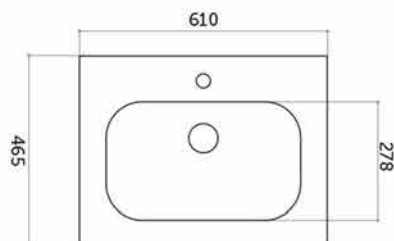

NUBES LAVABO 60 – BLANC MAT

SKU 933779

DIMENSIONS: Longueur: 170 mm
 Largeur: 610 mm
 Profondeur: 465 mm

Type lavabo	Tablette – 1 lavabo
Matière	Porcelaine
Couleur	Blanc mat
Montage	Tablette
Avec trou robinet	Oui
Avec trop-plein	Oui
Location trop-plein	Centre