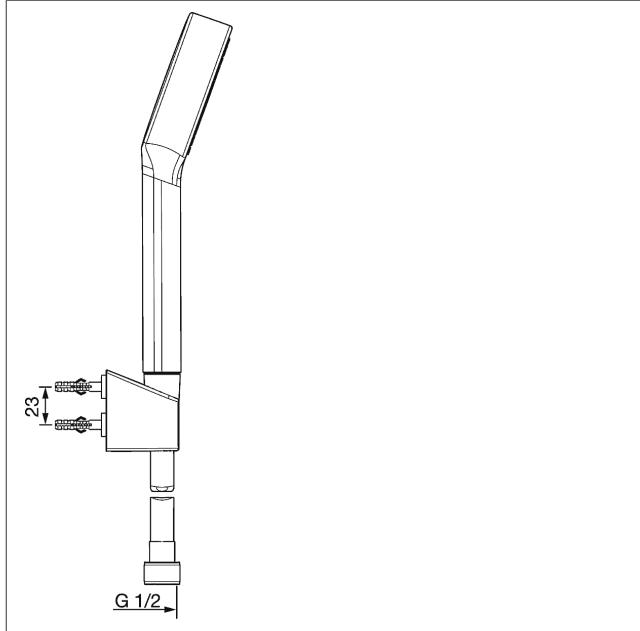

HANSABASICJET garniture de douche pour robinetteries de baignoire

Voir les visuels

Description

HANSABASICJET garniture de douche pour robinetteries de baignoire

- composé de :
- HANSABASICJET
- Douchette à main, 1 jet
- (-) Relaxant
- Technologie anti-calcaire
- flexible de douche 1500 mm
- Support de douchette mural

Variante	Référence Article	Prix € (PP TTC)
chromé	44680113	45,98 

Visuel produit

Schéma

Schéma