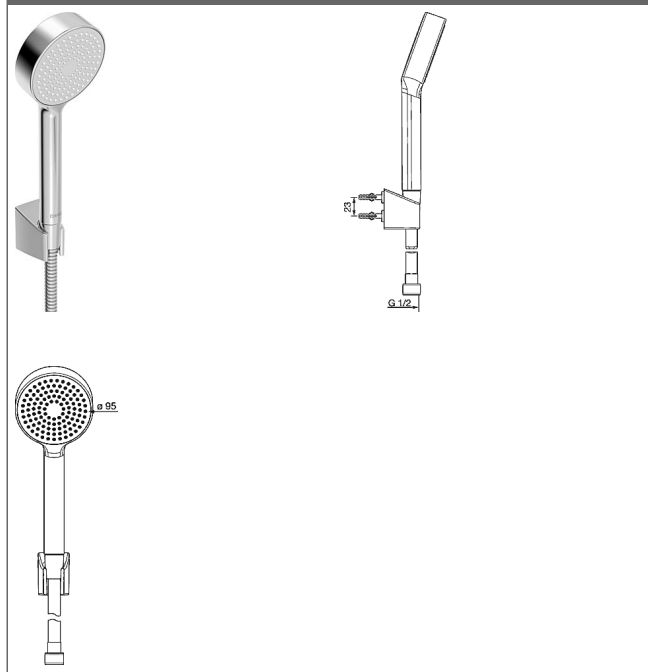

HANSABASICJET garniture de douche pour robinetteries de baignoire

Voir les visuels

Description

HANSABASICJET garniture de douche pour robinetteries de baignoire

- composé de :
- HANSABASICJET
- Douchette à main, 1 jet
- (-) Relaxant
- Technologie anti-calcaire
- flexible de douche 1500 mm
- Support de douchette mural

Variante	Référence Article	Prix € (PP TTC)
chromé	44680113	45,98 

Visuel produit

Schéma

Schéma