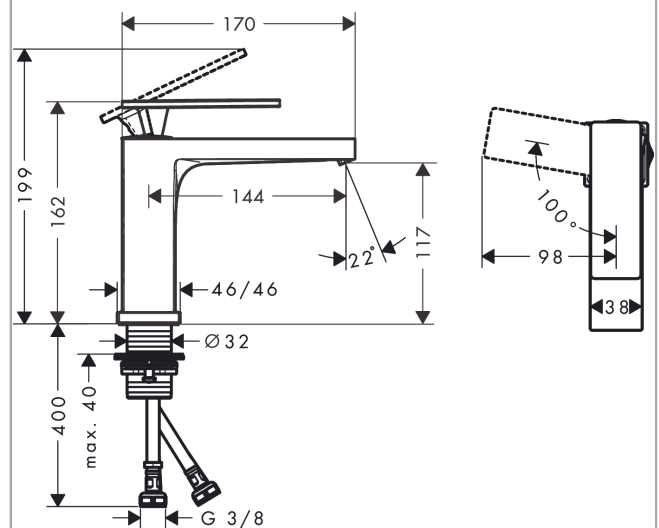

Tecturis E

ééngreeps wastafelkraan 110 CoolStart zonder waste

Oppervlakte finish: **mat zwart** Artikelnummer: **73012670**

Beschrijving

- ComfortZone 110
- voorsprong uitloop 144 mm
- uitloophoogte: 117 mm
- greepvariant: rechte greep
- vaste uitloop
- straalsoort: WaterfallStream
- maximale doorstroomhoeveelheid bij 3 bar: 4 l/min
- keramisch kardoes
- koud water met de greep in de middenpositie, bespaart energie en kosten
- EU taxonomie: max 6l/min - substantiële bijdrage (SC) mogelijk

Artikeldetails

Vrijblijvende advies
verkoopprijs excl. BTW 248,60 €

Vrijblijvende advies
verkoopprijs incl. BTW 300,81 €

Technologie

Designprijzen

Productfoto

Maattekening

Doorstroombiagram