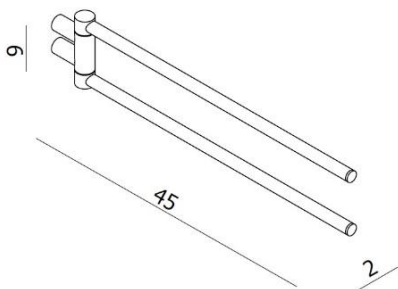

TILDE – BEWEEGBARE HANDDOEKHOUDER 45 CM

SKU 215594

DIMENSIONS:

Lengte: 450 mm
Breedte: 90 mm
Diepte: 20 mm

Materiaal	Messing
Kleur	Geborsteld nikkel
Bevestiging	Wandmontage
Kenmerken	Bevestigingsmateriaal inbegrepen