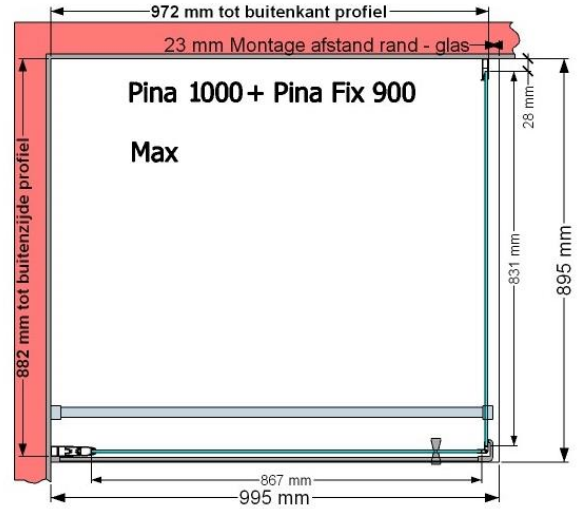

VAN MARCKE – PINA – PORTE PIVOTANTE – 100 CM

SKU 224537

PHOTO

DIMENSIONS

	SKU 224537
Type de porte de douche	Porte pivotante
Hauteur	200 cm
Matériel profils	Aluminium
Finitions profils	Noir
Finitions verre	Verre de sécurité transparent
Épaisseur verre	6 mm
Traitement verre	Easy Clean
Sens de rotation	Extérieur
Extensibilité	965 - 995 mm
Largeur d'accès	782mm
Réversible	Oui
Lift-système	Oui
Poignée	Oui
Fermeture magnétique	Oui
Certificats	CE
Garantie	5 ans
Sans cadre	Non
Avec set de fixation	Oui