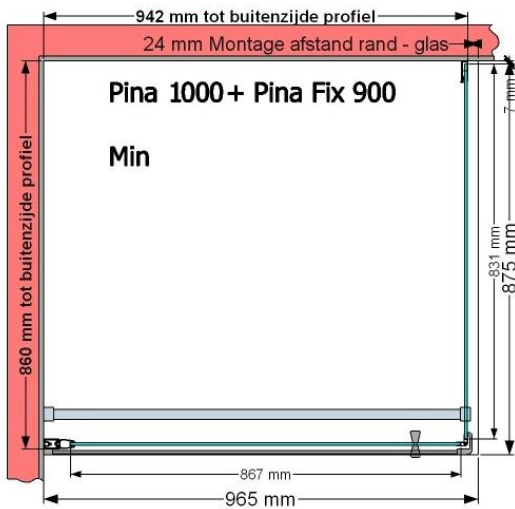

VAN MARCKE – PINA – PORTE PIVOTANTE – 100 CM

SKU 224537

PHOTO

DIMENSIONS

	SKU 224537
Type de porte de douche	Porte pivotante
Hauteur	200 cm
Matériel profils	Aluminium
Finitions profils	Noir
Finitions verre	Verre de sécurité transparent
Épaisseur verre	6 mm
Traitement verre	Easy Clean
Sens de rotation	Extérieur
Extensibilité	965 - 995 mm
Largeur d'accès	782mm
Réversible	Oui
Lift-système	Oui
Poignée	Oui
Fermeture magnétique	Oui
Certificats	CE
Garantie	5 ans
Sans cadre	Non
Avec set de fixation	Oui