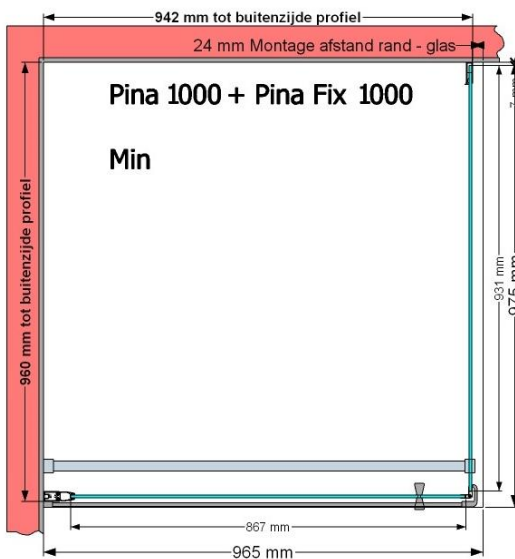

VAN MARCKE – PINA – PORTE PIVOTANTE – 100 CM

SKU 224537

PHOTO

DIMENSIONS

	SKU 224537
Type de porte de douche	Porte pivotante
Hauteur	200 cm
Matériel profils	Aluminium
Finitions profils	Noir
Finitions verre	Verre de sécurité transparent
Épaisseur verre	6 mm
Traitement verre	Easy Clean
Sens de rotation	Extérieur
Extensibilité	965 - 995 mm
Largeur d'accès	782mm
Réversible	Oui
Lift-système	Oui
Poignée	Oui
Fermeture magnétique	Oui
Certificats	CE
Garantie	5 ans
Sans cadre	Non
Avec set de fixation	Oui