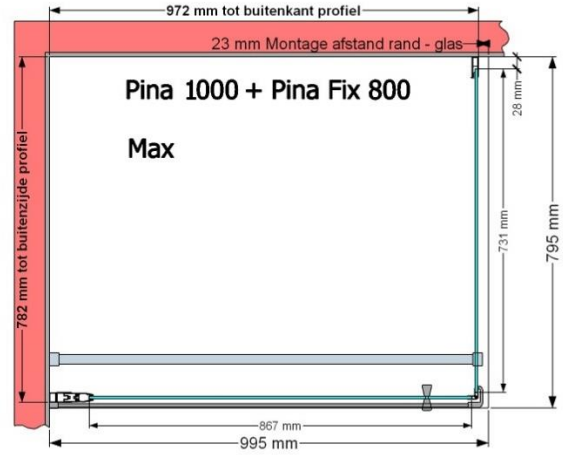

VAN MARCKE – PINA – PORTE PIVOTANTE – 100 CM

SKU 224537

PHOTO

DIMENSIONS

	SKU 224537
Type de porte de douche	Porte pivotante
Hauteur	200 cm
Matériel profils	Aluminium
Finitions profils	Noir
Finitions verre	Verre de sécurité transparent
Épaisseur verre	6 mm
Traitement verre	Easy Clean
Sens de rotation	Extérieur
Extensibilité	965 - 995 mm
Largeur d'accès	782mm
Réversible	Oui
Lift-système	Oui
Poignée	Oui
Fermeture magnétique	Oui
Certificats	CE
Garantie	5 ans
Sans cadre	Non
Avec set de fixation	Oui