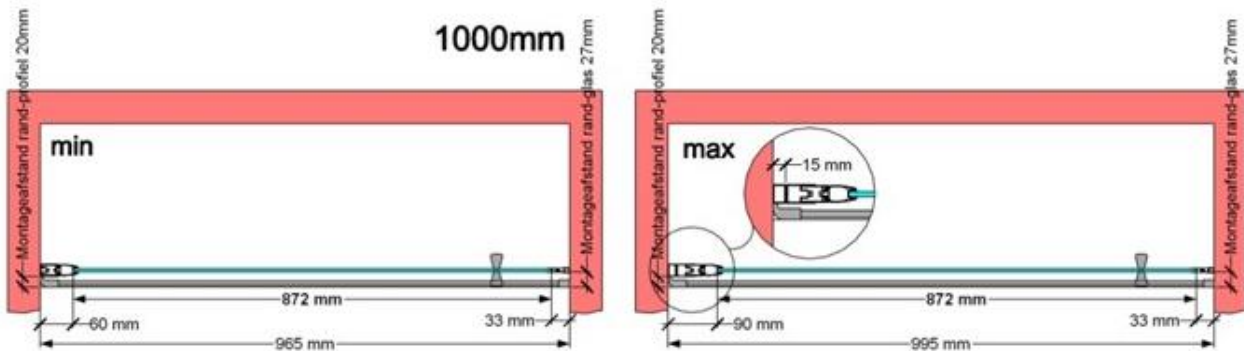

VAN MARCKE – PINA – PORTE PIVOTANTE – 100 CM

SKU 224537

PHOTO

DIMENSIONS

	SKU 224537
Type de porte de douche	Porte pivotante
Hauteur	200 cm
Matériel profils	Aluminium
Finitions profils	Noir
Finitions verre	Verre de sécurité transparent
Épaisseur verre	6 mm
Traitement verre	Easy Clean
Sens de rotation	Extérieur
Extensibilité	965 - 995 mm
Largeur d'accès	782mm
Réversible	Oui
Lift-système	Oui
Poignée	Oui
Fermeture magnétique	Oui
Certificats	CE
Garantie	5 ans
Sans cadre	Non
Avec set de fixation	Oui