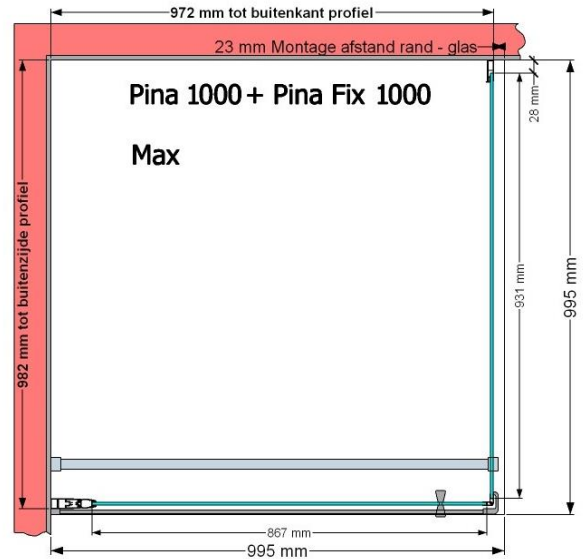

VAN MARCKE – PINA – PORTE PIVOTANTE – 100 CM

SKU 224537

PHOTO

DIMENSIONS

	SKU 224537
Type de porte de douche	Porte pivotante
Hauteur	200 cm
Matériel profils	Aluminium
Finitions profils	Noir
Finitions verre	Verre de sécurité transparent
Épaisseur verre	6 mm
Traitement verre	Easy Clean
Sens de rotation	Extérieur
Extensibilité	965 - 995 mm
Largeur d'accès	782mm
Réversible	Oui
Lift-système	Oui
Poignée	Oui
Fermeture magnétique	Oui
Certificats	CE
Garantie	5 ans
Sans cadre	Non
Avec set de fixation	Oui