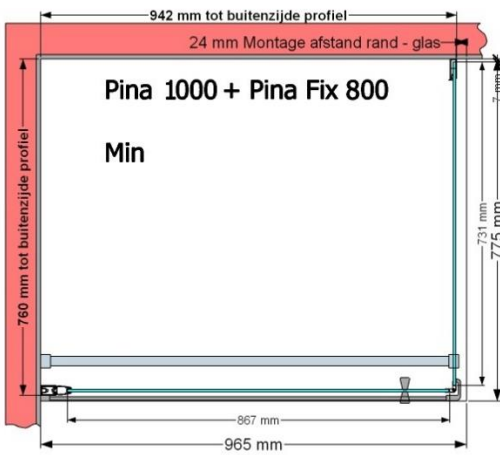

VAN MARCKE – PINA – PORTE PIVOTANTE – 100 CM

SKU 224537

PHOTO

DIMENSIONS

	SKU 224537
Type de porte de douche	Porte pivotante
Hauteur	200 cm
Matériel profils	Aluminium
Finitions profils	Noir
Finitions verre	Verre de sécurité transparent
Épaisseur verre	6 mm
Traitement verre	Easy Clean
Sens de rotation	Extérieur
Extensibilité	965 - 995 mm
Largeur d'accès	782mm
Réversible	Oui
Lift-système	Oui
Poignée	Oui
Fermeture magnétique	Oui
Certificats	CE
Garantie	5 ans
Sans cadre	Non
Avec set de fixation	Oui