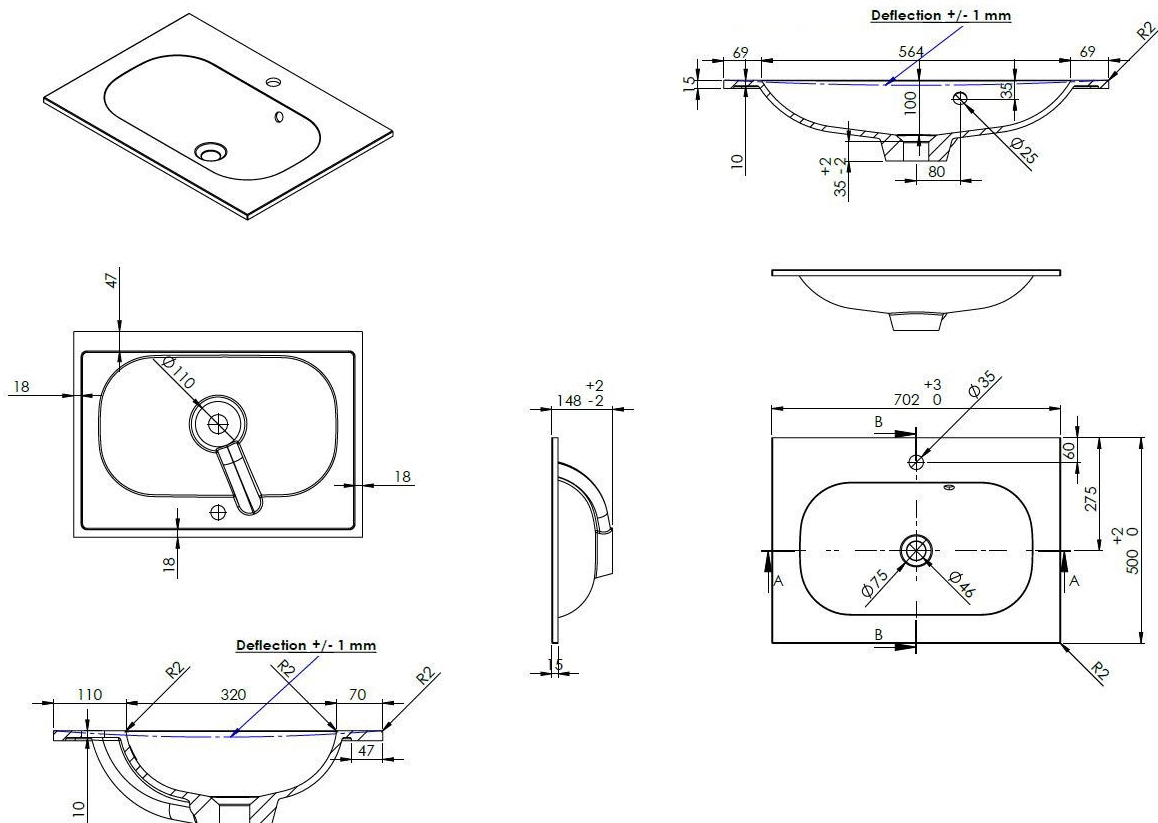

OVUM – LAVABO / TABLETTE INTEGRÉE - 700 X 500 X 200 MM

SKU 930963

PHOTO

PLAN

02.2017

F930963F

Les dimensions, ainsi que l'assortiment peuvent subir des modifications sans avis préalable.

Type de lavabo	Tablette rectangulaire intégrée
Nombre de cuvettes	Simple
Matériel	Marbre artificiel
Couleur	Blanc
Finitions	Brillant
Epaisseur de la tablette	2 cm
Profondeur de la cuvette	10 cm
Avec trop-plein intégré	Oui
Avec trou de robinet intégré	Oui
Diamètre du trou de robinet	35 mm
Avec trou de siphon	Oui
Diamètre du trou de siphon	45 mm
Avec bague d'étanchéité	Non
Combinaison	peut être combinée avec tous les sous-meubles Van Marcke
Traitement	/
Poids	10.6 kg
Garantie	5 ans
Plus	/
Avec set de fixation	Oui