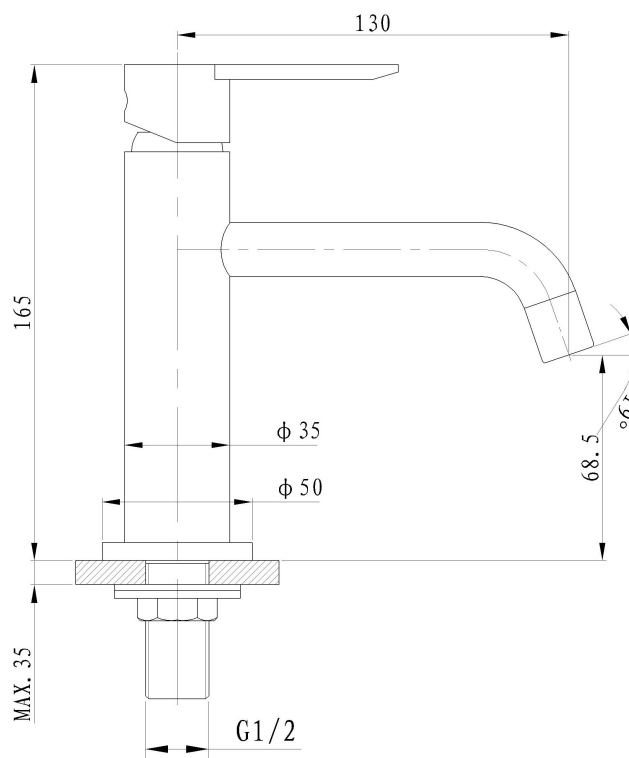

LANA – ROBINET LAVE-MAINS

SKU 157148

LANA – ROBINET LAVE-MAINS

SKU 157148

| | |
|--------------------------|--|
| <u>Dimensions:</u> | hauteur robinet: 165 mm |
| <u>Matériel:</u> | laiton |
| <u>Couleur:</u> | chromé |
| <u>Fixation:</u> | sur lave-mains |
| <u>Caractéristiques:</u> | - robinet lave-mains - 1/2" - avec bec fixe - avec mousseur économisant d'eau |