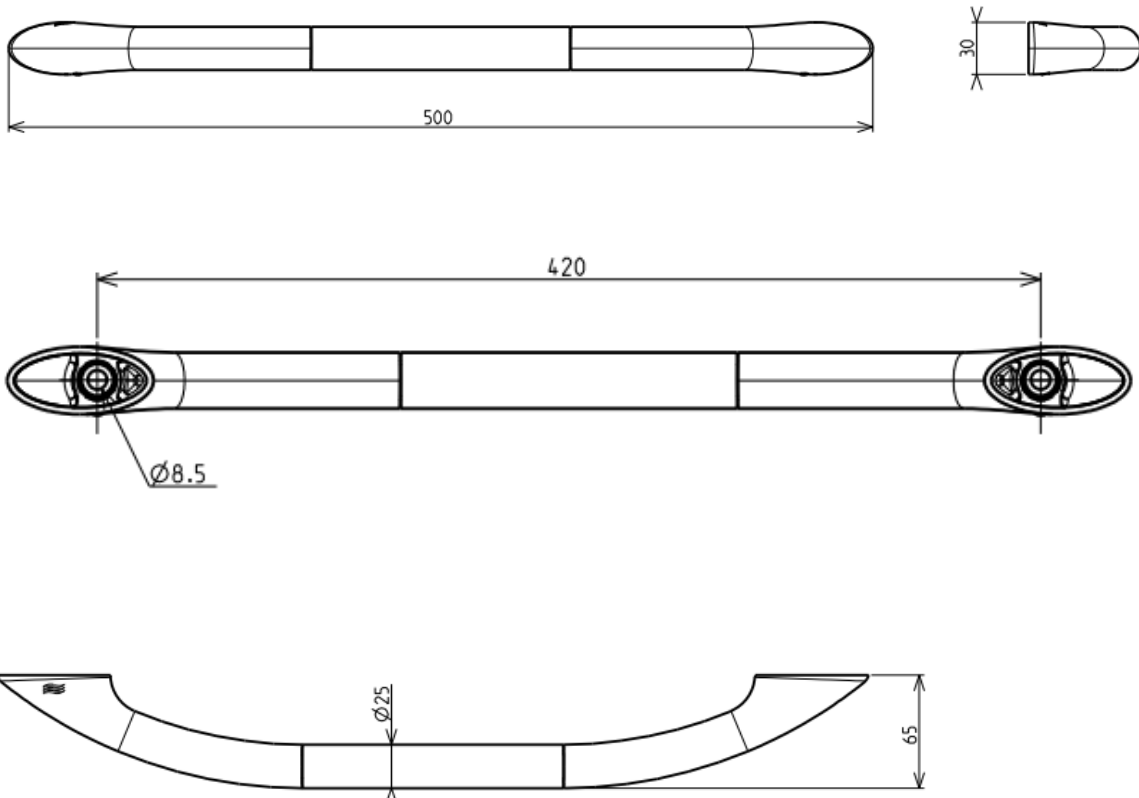

**SANO+ - APPUI MAINS DESIGN LONGUE**

**SKU 215762**

**DIMENSIONS:**

**Longueur: 500 mm**

**Largeur: 30 mm**

**Profondeur: 65 mm**

06.2018

F215762f

Les dimensions, ainsi que l'assortiment peuvent subir des modifications sans avis préalable.

<b>Matériel</b>	<b>Laiton</b>
<b>Couleur</b>	<b>Chrome</b>
<b>Fixation</b>	<b>Murale</b>
<b>Caractéristiques</b>	<b>Set de fixation inclus</b>
<b>Diamètre tube</b>	<b>25 mm</b>
<b>Distance vers le mur</b>	<b>65 mm</b>
<b>Matériel rosas</b>	<b>Zinc</b>
<b>Diamètre rosas</b>	<b>8.5 mm</b>
<b>Matériel vis</b>	<b>AISI 304</b>