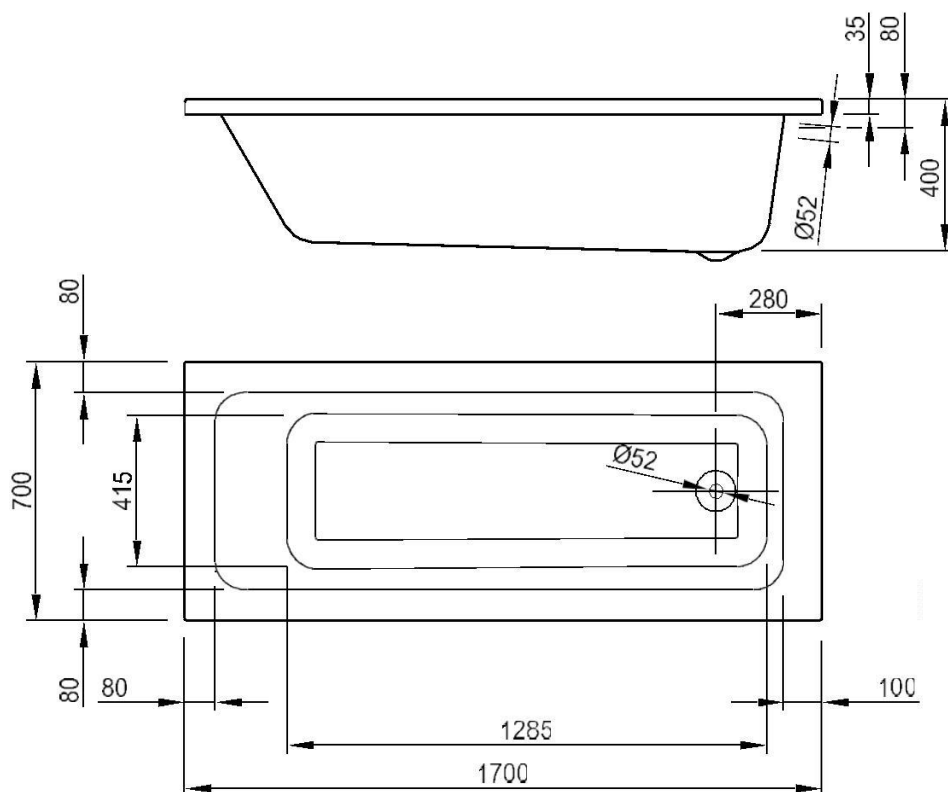

ZEN I – BAIGNOIRE À ENCASTRER – 170X70

SKU 119571

ZEN I – BAIGNOIRE À ENCASTRER – 170X70

SKU 119571

<u>Dimensions:</u>	longueur: 1700 mm largeur: 700 mm hauteur: 400 mm
<u>Matériel:</u>	acrylique – 4 mm – NF approuvé
<u>Couleur:</u>	blanc
<u>Caractéristiques:</u>	<ul style="list-style-type: none">– baignoire à encastrer– mono– trop-plein diamètre 52 mm– drainage diamètre 52 mm– fibres de verre et de résine est pulvérisée sur l'extérieur et également sur les points de renfort et la plaque de base en bois sur laquelle les pieds sont assemblés– pieds inclus– isolant– facile à nettoyer– CE approuvé
<u>Poids:</u>	22 kg
<u>Contenu:</u>	170 litres
<u>Option:</u>	<ul style="list-style-type: none">– poignée de bain: sku 119562– siphon standard: sku 130011