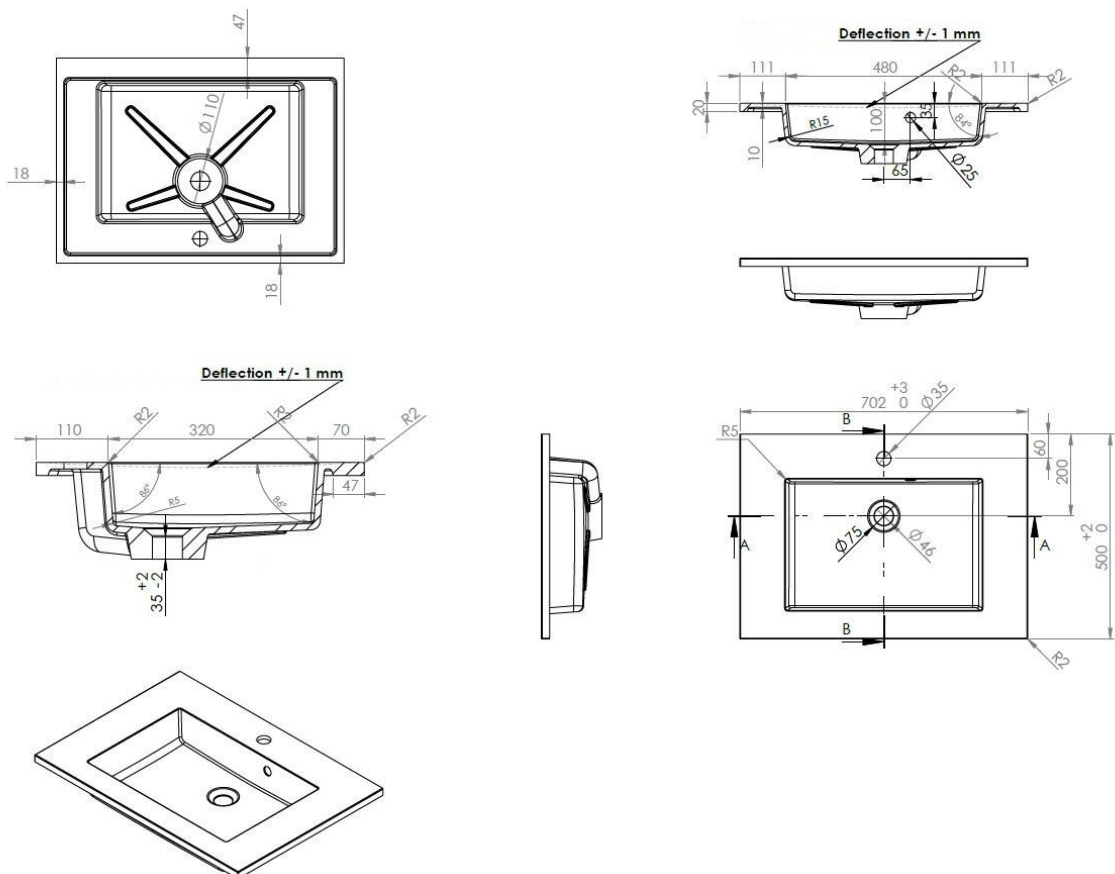

COSTE – LAVABO / TABLETTE INTEGRÉE - 700 X 500 X 200 MM

SKU 930951

PHOTO

PLAN

Type de lavabo	Tablette rectangulaire intégrée
Nombre de cuvettes	Simple
Matériel	Marbre artificiel
Couleur	Blanc
Finitions	Brillant
Epaisseur de la tablette	2 cm
Profondeur de la cuvette	10 cm
Avec trop-plein intégré	Oui
Avec trou de robinet intégré	Oui
Diamètre du trou de robinet	35 mm
Avec trou de siphon	Oui
Diamètre du trou de siphon	45 mm
Avec bague d'étanchéité	Non
Combinaison	peut être combinée avec tous les sous-meubles Van Marcke
Traitement	/
Poids	12.5 kg
Garantie	5 ans
Plus	/
Avec set de fixation	Oui