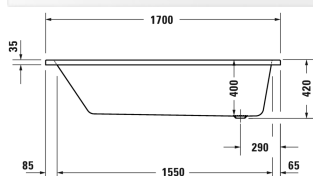

Duravit No.1 Bad # 700490000000000

|< 1700 mm >|

Bad	Afmetingen	Gewicht	Bestelnummer
rechthoek, inbouwversie, met één rugsteun, acryl , Filling capacity 145 l , water level 300 mm			
<b>Kleuren</b>			
00 Wit			
<b>Variante</b>			
Basismodel	1700 x 750 mm	20,500 kg	700490000000000
<b>Passende setting</b>			
Badgreep chroom			792804
<b>Geschikte producten</b>			
Wandbevestiging voor bevestiging en ondersteuning van D-Code baden en douchebakken tegen de muur, 3 stuks,			790125
Af- en overloopgarnituur chroom, voor D-Code baden met zijdelingse afvoer, doorsnede afvoer 52 mm, kabellengte 530 mm,			790225
Wandprofiel voor geluiddemping, lengte: 3300 mm, Breite: 70 mm,			790126
Potenset voor D-Code baden en douchebakken, met lengte > 1000 mm, in hoogte verstelbaar van 115-180 mm, in hoogte verstelbaar van 135-165 mm met geluidsisolatieset voor douchebakken, 2 stuks,			790127
Geluidsisolatieset voor acryl baden ****, inhoud: geluidsisolatiebadbevestiging, bitumenmatten, wandprofiel # 790126,			791368
Af- en overloopgarnituur Quadroval met waterinlaat, chroom, *, voor baden met zijdelingse afvoer, doorsnede afvoer 52 mm, kabellengte 530 mm,			792201

Alle tekeningen bevatten de noodzakelijke maten welke binnen de tolerantie nog kunnen afwijken. Exacte maten, in het bijzonder voor

**Duravit No.1 Bad # 700490000000000**

**|< 1700 mm >|**

*specifieke maatwerksituaties, kunnen uitsluitend op het afgewerkte keramische product worden gemeten.*