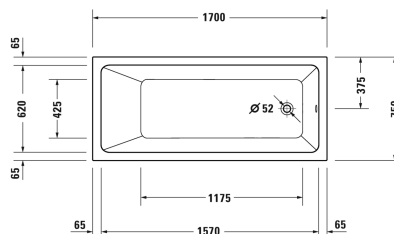

Duravit No.1 Bad # 700490000000000

|< 1700 mm >|

Bad	Afmetingen	Gewicht	Bestelnummer
rechthoek, inbouwversie, met één rugsteun, acryl , Filling capacity 145 l , water level 300 mm			
<b>Kleuren</b>			
00 Wit			
<b>Variante</b>			
Basismodel	1700 x 750 mm	20,500 kg	700490000000000
<b>Passende setting</b>			
Badgreep chroom			792804
<b>Geschikte producten</b>			
Wandbevestiging voor bevestiging en ondersteuning van D-Code baden en douchebakken tegen de muur, 3 stuks,			790125
Af- en overloopgarnituur chroom, voor D-Code baden met zijdelingse afvoer, doorsnede afvoer 52 mm, kabellengte 530 mm,			790225
Wandprofiel voor geluiddemping, lengte: 3300 mm, Breite: 70 mm,			790126
Potenset voor D-Code baden en douchebakken, met lengte > 1000 mm, in hoogte verstelbaar van 115-180 mm, in hoogte verstelbaar van 135-165 mm met geluidsisolatieset voor douchebakken, 2 stuks,			790127
Geluidsisolatieset voor acryl baden ****, inhoud: geluidsisolatiebadbevestiging, bitumenmatten, wandprofiel # 790126,			791368
Af- en overloopgarnituur Quadroval met waterinlaat, chroom, *, voor baden met zijdelingse afvoer, doorsnede afvoer 52 mm, kabellengte 530 mm,			792201

Alle tekeningen bevatten de noodzakelijke maten welke binnen de tolerantie nog kunnen afwijken. Exacte maten, in het bijzonder voor

**Duravit No.1 Bad # 700490000000000**

**|< 1700 mm >|**

*specifieke maatwerksituaties, kunnen uitsluitend op het afgewerkte keramische product worden gemeten.*