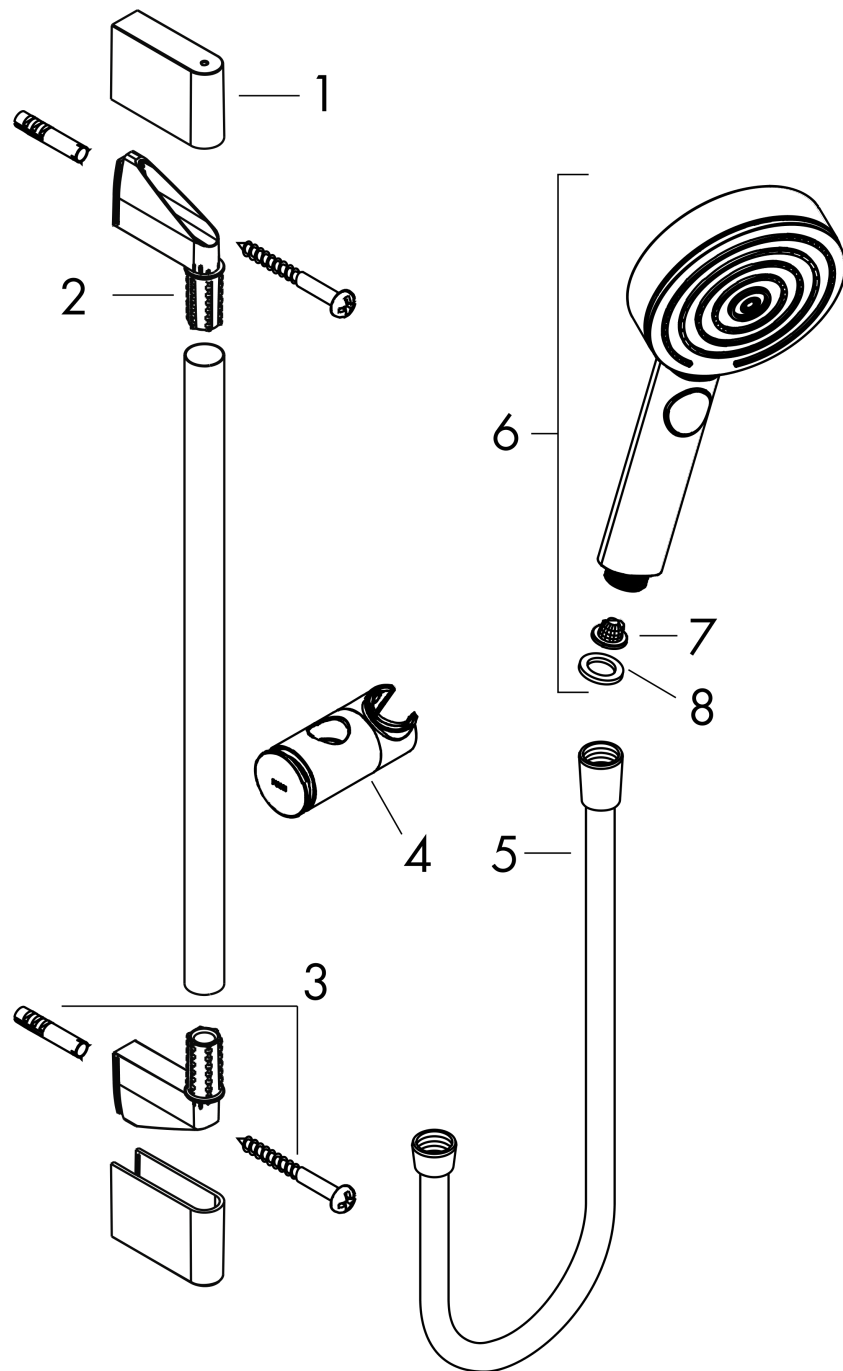

Pulsify Select S
doucheset 3jet Relaxation met glijstang 65 cm
 Oppervlakte finish: **mat wit** Artikelnummer: **24160700**

Beschrijving

- bestaat uit: handdouche, schuifstuk, glijstang, Doucheslang
- diameter handdouche 105 mm
- PowderRain, IntenseRain, massagestraal
- handige straalkeuze via Select-knop
- traploos in hoogte verstelbaar
- in hoogte verstelbaar schuifstuk met vergrendelend push-schuifstuk
- handdouchehouder van kunststof/metaal
- wandhouders gemaakt van kunststof
- profielbuis: ronde
- buislengte: 669 mm
- diameter glijstang: 22 mm
- boorafstand 625 mm
- doucheslang met conische moer aan beide uiteinden
- draaikoppeling voorkomt dat de slang in de knoop raakt

Artikeldetails

Vrijblijvende advies verkoopprijs excl. BTW	147,55 €
Vrijblijvende advies verkoopprijs incl. BTW	178,54 €

Technologie

Designprijzen

reddot winner 2021

Productfoto

Maattekening

Pulsify Select S
doucheset 3jet Relaxation met glijstang 65 cm
 Oppervlakte finish: **mat wit** Artikelnummer: **24160700**

Doorstroomdiagram

De verbruikswaarden werden in overeenstemming met de praktijk met de bijbehorende armaturen (thermostaat/mengkraan/inbouwventiel) gemeten.

Pulsify Select S
doucheset 3jet Relaxation met glijstang 65 cm
Oppervlakte finish: **mat wit** Artikelnummer: **24160700**

Explosietekening

Bouwjaar: >06/21

Pulsify Select S
doucheset 3jet Relaxation met glijstang 65 cm
 Oppervlakte finish: **mat wit** Artikelnummer: **24160700**

Reserveonderdelenlijst

Bouwjaar: >06/21

Regel	Beschrijving	Artikelnummer	Prijs incl. BTW	VE
1	afdekkap	95217700	-	1
2	wandsteun	95218000	-	1
3	bevestigingsmateriaal	96179000	-	1
4	schuifstuk cpl.	93517700	-	1
5	doucheslang Isiflex'B 1,60 m	28276700	-	1
6	-	24110700	-	1
7	zeef	92672000	-	1
8	dichting	98058000	-	1
a	opvulschijf 7 mm	97450000	-	1