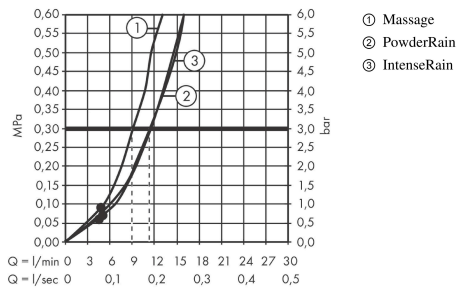

Pulsify Select S
doucheset 3jet Relaxation met glijstang 65 cm
 Oppervlakte finish: **mat wit** Artikelnummer: **24160700**

Beschrijving

- bestaat uit: handdouche, schuifstuk, glijstang, Doucheslang
- diameter handdouche 105 mm
- PowderRain, IntenseRain, massagestraal
- handige straalkeuze via Select-knop
- traploos in hoogte verstelbaar
- in hoogte verstelbaar schuifstuk met vergrendelend push-schuifstuk
- handdouchehouder van kunststof/metaal
- wandhouders gemaakt van kunststof
- profielbuis: ronde
- buislengte: 669 mm
- diameter glijstang: 22 mm
- boorafstand 625 mm
- doucheslang met conische moer aan beide uiteinden
- draaikoppeling voorkomt dat de slang in de knoop raakt

Artikeldetails

Vrijblijvende advies verkoopprijs excl. BTW	147,55 €
Vrijblijvende advies verkoopprijs incl. BTW	178,54 €

Technologie

Designprijzen

reddot winner 2021

Productfoto

Maattekening

Pulsify Select S
doucheset 3jet Relaxation met glijstang 65 cm
 Oppervlakte finish: **mat wit** Artikelnummer: **24160700**

Doorstroomdiagram

De verbruikswaarden werden in overeenstemming met de praktijk met de bijbehorende armaturen (thermostaat/mengkraan/inbouwventiel) gemeten.

Pulsify Select S
doucheset 3jet Relaxation met glijstang 65 cm
Oppervlakte finish: **mat wit** Artikelnummer: **24160700**