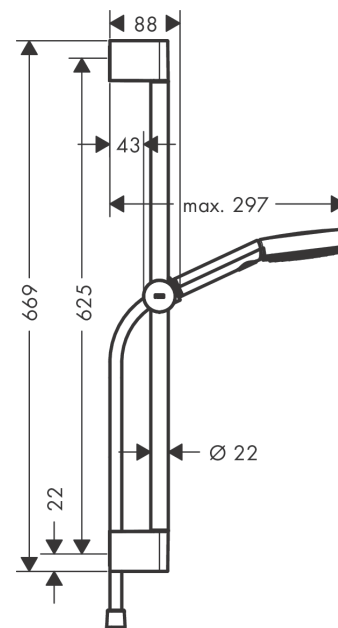

Pulsify Select S
doucheset 3jet Relaxation met glijstang 65 cm
 Oppervlakte finish: **mat wit** Artikelnummer: **24160700**

Beschrijving

- bestaat uit: handdouche, schuifstuk, glijstang, Doucheslang
- diameter handdouche 105 mm
- PowderRain, IntenseRain, massagestraal
- handige straalkeuze via Select-knop
- traploos in hoogte verstelbaar
- in hoogte verstelbaar schuifstuk met vergrendelend push-schuifstuk
- handdouchehouder van kunststof/metaal
- wandhouders gemaakt van kunststof
- profielbuis: ronde
- buislengte: 669 mm
- diameter glijstang: 22 mm
- boorafstand 625 mm
- doucheslang met conische moer aan beide uiteinden
- draaikoppeling voorkomt dat de slang in de knoop raakt

Artikeldetails

Vrijblijvende advies verkoopprijs excl. BTW	147,55 €
Vrijblijvende advies verkoopprijs incl. BTW	178,54 €

Technologie

Designprijzen

reddot winner 2021

Productfoto

Maattekening

Pulsify Select S
doucheset 3jet Relaxation met glijstang 65 cm
 Oppervlakte finish: **mat wit** Artikelnummer: **24160700**

Doorstroomdiagram

De verbruikswaarden werden in overeenstemming met de praktijk met de bijbehorende armaturen (thermostaat/mengkraan/inbouwventiel) gemeten.

Pulsify Select S
doucheset 3jet Relaxation met glijstang 65 cm
Oppervlakte finish: **mat wit** Artikelnummer: **24160700**

Explosietekening

Bouwjaar: >06/21

Pulsify Select S
doucheset 3jet Relaxation met glijstang 65 cm
 Oppervlakte finish: **mat wit** Artikelnummer: **24160700**

Reserveonderdelenlijst

Bouwjaar: >06/21

Regel	Beschrijving	Artikelnummer	Prijs incl. BTW	VE
1	afdekkap	95217700	-	1
2	wandsteun	95218000	-	1
3	bevestigingsmateriaal	96179000	-	1
4	schuifstuk cpl.	93517700	-	1
5	doucheslang Isiflex'B 1,60 m	28276700	-	1
6	-	24110700	-	1
7	zeef	92672000	-	1
8	dichting	98058000	-	1
a	opvulschijf 7 mm	97450000	-	1