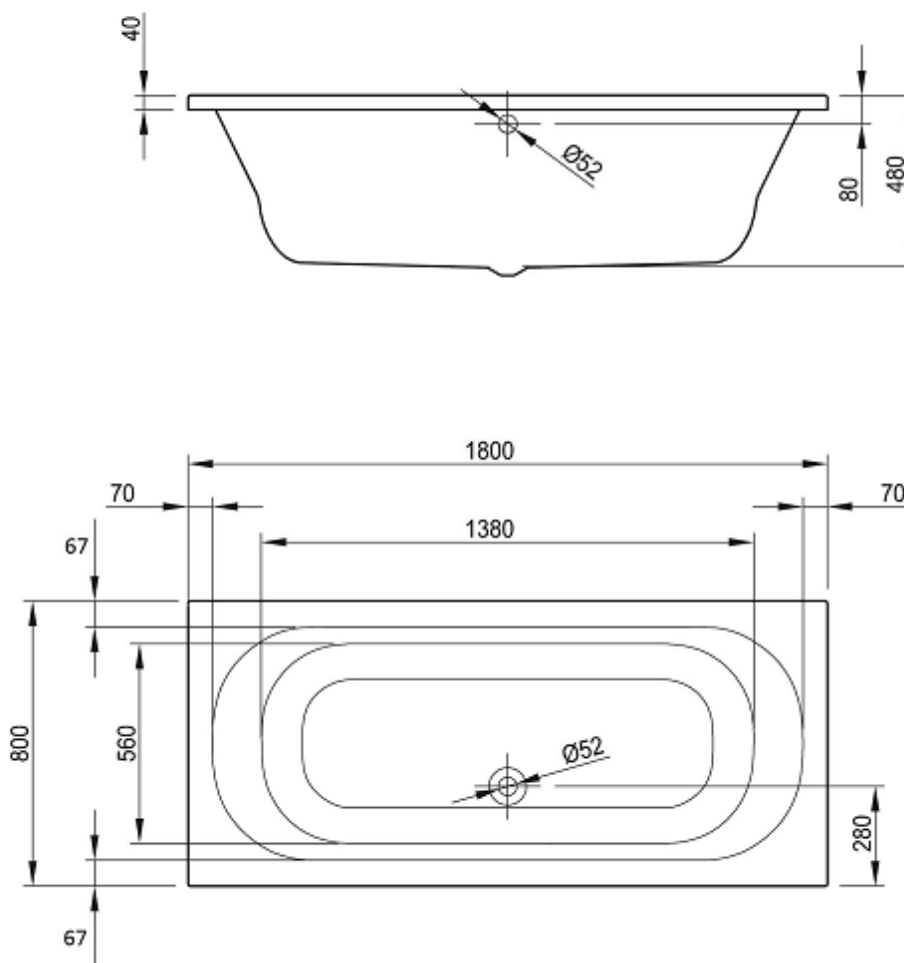

LONDON – BAIGNOIRE À ENCASTRER DUO – 180X80

SKU 119576

LONDON – BAIGNOIRE À ENCASTRER DUO – 180X80

SKU 119576

<u>Dimensions:</u>	longueur: 1800 mm largeur: 800 mm hauteur: 480 mm
<u>Matériel:</u>	acrylique – 4 mm – NF approuvé
<u>Couleur:</u>	blanc
<u>Caractéristiques:</u>	<ul style="list-style-type: none">– baignoire à encastrer– duo– trop-plein diamètre 52 mm– drainage diamètre 52 mm– fibres de verre et de résine est pulvérisée sur l'extérieur et également sur les points de renfort et la plaque de base en bois sur laquelle les pieds sont assemblés– pieds inclus– isolant– facile à nettoyer– CE approuvé
<u>Poids:</u>	25 kg
<u>Contenu:</u>	290 litres
<u>Option:</u>	<ul style="list-style-type: none">– poignée de bain: sku 119562– siphon standard: sku 130025