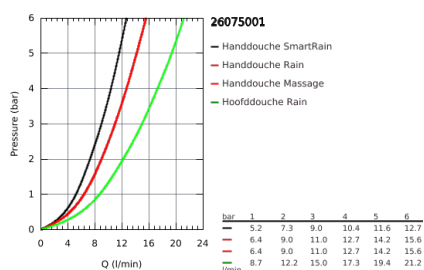

26 075 001 EUPHORIA DOUCHESYSTEEM DOUCHESYSTEEM MET THERMOSTATISCHE KRAAN, WANDMONTAGE

PRODUCTOMSCHRIJVING

- bestaande uit:
 - - horizontaal draaibare douchearm 450 mm
 - - opbouw thermostaat met Aquadimmerfunctie,
 - voor wisseling tussen hoofd- en handdouche
 - hoofddouche Rainshower Mono 310 (26 561)
- Straalsoorten:
 - GROHE PureRain
 - met kogelgewricht
 - draaihoek $\pm 15^\circ$
 - - handdouche Euphoria 110 Massage (27 221 000)
- in hoogte verstelbaar via glij-element
 - - doucheslang Silverflex 1750 mm (28 388 000)
 - **GROHE TurboStat**: 2x sneller en 2x nauwkeuriger de gewenste temperatuur
 - **GROHE SafeStop**: instelknop met veiligheidsblokkering bij 38°C
 - **GROHE SafeStop Plus** optionele temperatuurbegrenzer op 43°C
 - **GROHE CoolTouch**
 - **GROHE MetalGrip**: ergonomische metalen greep
 - **GROHE DreamSpray**: optimaal straalpatroon
 - **GROHE StarLight** schitterende chroomafwerking
 -
 - **GROHE SprayDimmer**: waterstroom verminderen zonder sproeigaatjes af te sluiten
- **GROHE FastFixation**
- **Inner WaterGuide**: geïsoleerd waterkanaal voor een langere levensduur
- **SpeedClean** antikalksysteem
- **TwistFree** voorkomt het verdraaien van de slang
 - geschikt voor combiketels met minimale capaciteit 18kW/h
- functioneert vanaf een minimale doorstroming van 7 l/min.
- optionele upgrade: **GROHE EasyReach** tray (26 362)