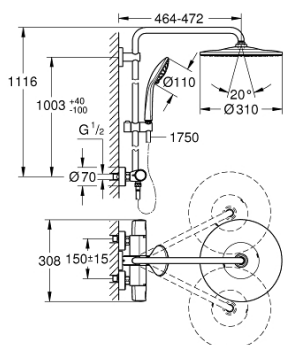

26 075 001 EUPHORIA DOUCHESYSTEEM DOUCHESYSTEEM MET THERMOSTATISCHE KRAAN, WANDMONTAGE

PRODUCTOMSCHRIJVING

- bestaande uit:
 - - horizontaal draaibare douchearm 450 mm
 - - opbouw thermostaat met Aquadimmerfunctie,
 - voor wisseling tussen hoofd- en handdouche
 - hoofddouche Rainshower Mono 310 (26 561)
- Straalsoorten:
 - GROHE PureRain
 - met kogelgewricht
 - draaihoek $\pm 15^\circ$
 - - handdouche Euphoria 110 Massage (27 221 000)
- in hoogte verstelbaar via glij-element
 - - doucheslang Silverflex 1750 mm (28 388 000)
 - **GROHE TurboStat**: 2x sneller en 2x nauwkeuriger de gewenste temperatuur
 - **GROHE SafeStop**: instelknop met veiligheidsblokkering bij 38°C
 - **GROHE SafeStop Plus** optionele temperatuurbegrenzer op 43°C
 - **GROHE CoolTouch**
 - **GROHE MetalGrip**: ergonomische metalen greep
 - **GROHE DreamSpray**: optimaal straalpatroon
 - **GROHE StarLight** schitterende chroomafwerking
 -
 - **GROHE SprayDimmer**: waterstroom verminderen zonder sproeigaatjes af te sluiten
- **GROHE FastFixation**
- **Inner WaterGuide**: geïsoleerd waterkanaal voor een langere levensduur
- **SpeedClean** antikalksysteem
- **TwistFree** voorkomt het verdraaien van de slang
 - geschikt voor combiketels met minimale capaciteit 18kW/h
- functioneert vanaf een minimale doorstroming van 7 l/min.
- optionele upgrade: **GROHE EasyReach** tray (26 362)