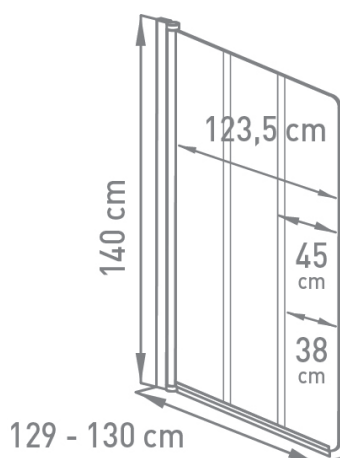

Ref. 230056

BELANGRIJK: Het niveau van waterdichtheid wordt alleen gegarandeerd als het artikel volgens de bouwtechnische normen en de meegeleverde montagehandleiding is geïnstalleerd

IMPORTANT: Le niveau d'étanchéité est garanti si le produit est installé suivant les règles de l'art et suivant les instructions de montage fournies