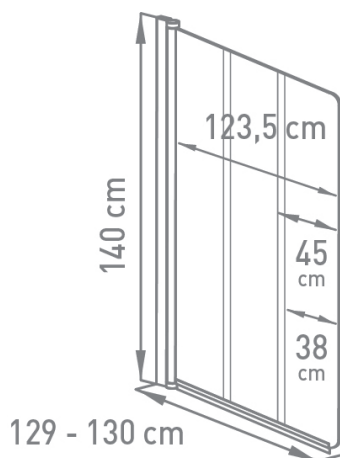

MALIA

Ref.	Omschrijving / Description
230055	VM GO MALIA Badwand - 3 delig - 130x140 cm - wit <i>VM GO MALIA Paroi de bain - 3 volets - 130x140 cm - blanc</i>
230056	VM GO MALIA Badwand - 3 delig - 130x140 cm - alu <i>VM GO MALIA Paroi de bain - 3 volets - 130x140 cm - alu</i>

- getemperd glas
- regelbaar 1 cm
- dikte glas 5mm
- met liftstelsysteem
- wit gelakte of alu aluminium profielen
- omkeerbaar
- stevige verpakking met A3 full colour label

- verre trempé
- réglable 1 cm
- épaisseur verre 5mm
- avec système de levage
- profils en aluminium verni blanc ou alu
- réversible
- emballage solide avec A3 full colour label