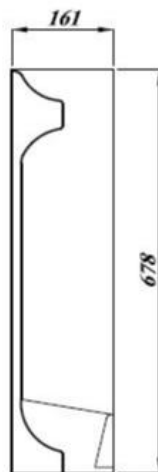

## ARIANE

Ref.

Omschrijving / Description

012841

ZUIL / COLONNE

- 67.8 cm (h)
- kwaliteitsporselein wit

- 67.8 cm (h)
- porcelaine de qualité blanche

te combineren met wastafel  
'Ariane' ref. 012821  
à combiner avec lavabo  
'Ariane' réf. 012821