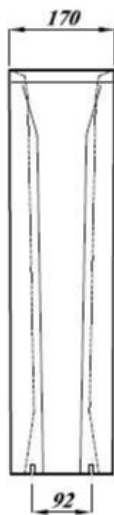

## ARIANE

Ref.

Omschrijving / Description

012841

ZUIL / COLONNE

- 67.8 cm (h)
- kwaliteitsporselein wit

- 67.8 cm (h)
- porcelaine de qualité blanche

te combineren met wastafel  
'Ariane' ref. 012821  
à combiner avec lavabo  
'Ariane' réf. 012821