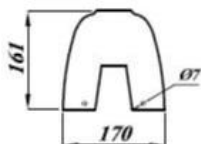

## ARIANE

Ref.

Omschrijving / Description

012841

ZUIL / COLONNE

- 67.8 cm (h)
- kwaliteitsporselein wit

- 67.8 cm (h)
- porcelaine de qualité blanche

te combineren met wastafel  
'Ariane' ref. 012821  
à combiner avec lavabo  
'Ariane' réf. 012821