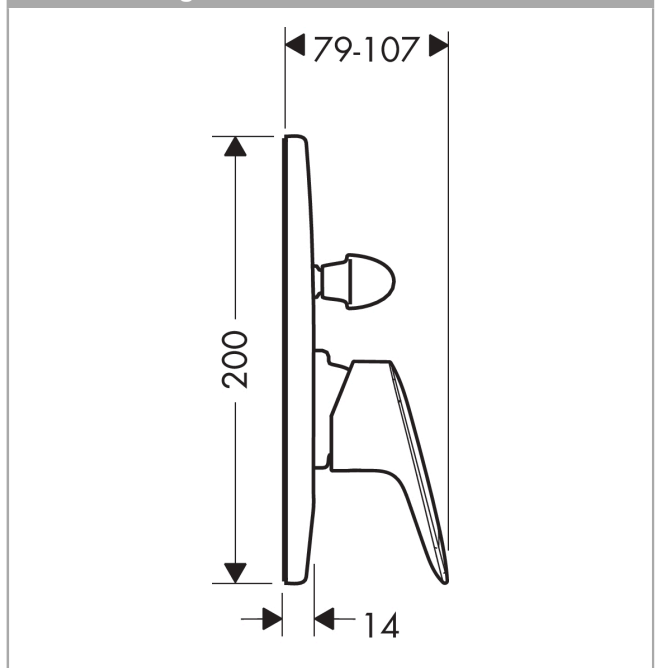

Logis

ééngreeps badmengkraan afbouwdeel

Oppervlakte finish: **chrom** Artikelnummer: **71406000**

Beschrijving

- maximale doorstroomhoeveelheid bij 3 bar: 30,7 l/min
- keramisch kardoes
- temperatuurbegrenzing instelbaar
- omstelling met automatische reset
- inbouwdeel
- wandmontage
- EPD Shower and Bath Faucets

Artikeldetails

| | |
|--|---------|
| Vrijblijvende advies verkoopprijs excl. BTW | 49,55 € |
| Vrijblijvende advies verkoopprijs incl. BTW | 59,96 € |

Productfoto

Maattekening

Doorstroomdiagram

Logis

ééngreeps badmengkraan afbouwdeel