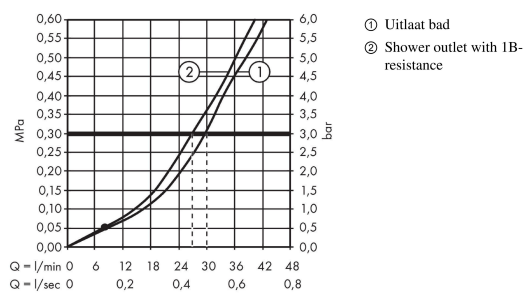

Logis

ééngreeps badmengkraan afbouwdeel

Oppervlakte finish: **chrom** Artikelnummer: **71406000**

Beschrijving

- maximale doorstroomhoeveelheid bij 3 bar: 30,7 l/min
- keramisch kardoes
- temperatuurbegrenzing instelbaar
- omstelling met automatische reset
- inbouwdeel
- wandmontage
- EPD Shower and Bath Faucets

Artikeldetails

| | |
|--|---------|
| Vrijblijvende advies verkoopprijs excl. BTW | 49,55 € |
| Vrijblijvende advies verkoopprijs incl. BTW | 59,96 € |

Productfoto

Maattekening

Doorstroomdiagram

Logis

ééngreeps badmengkraan afbouwdeel