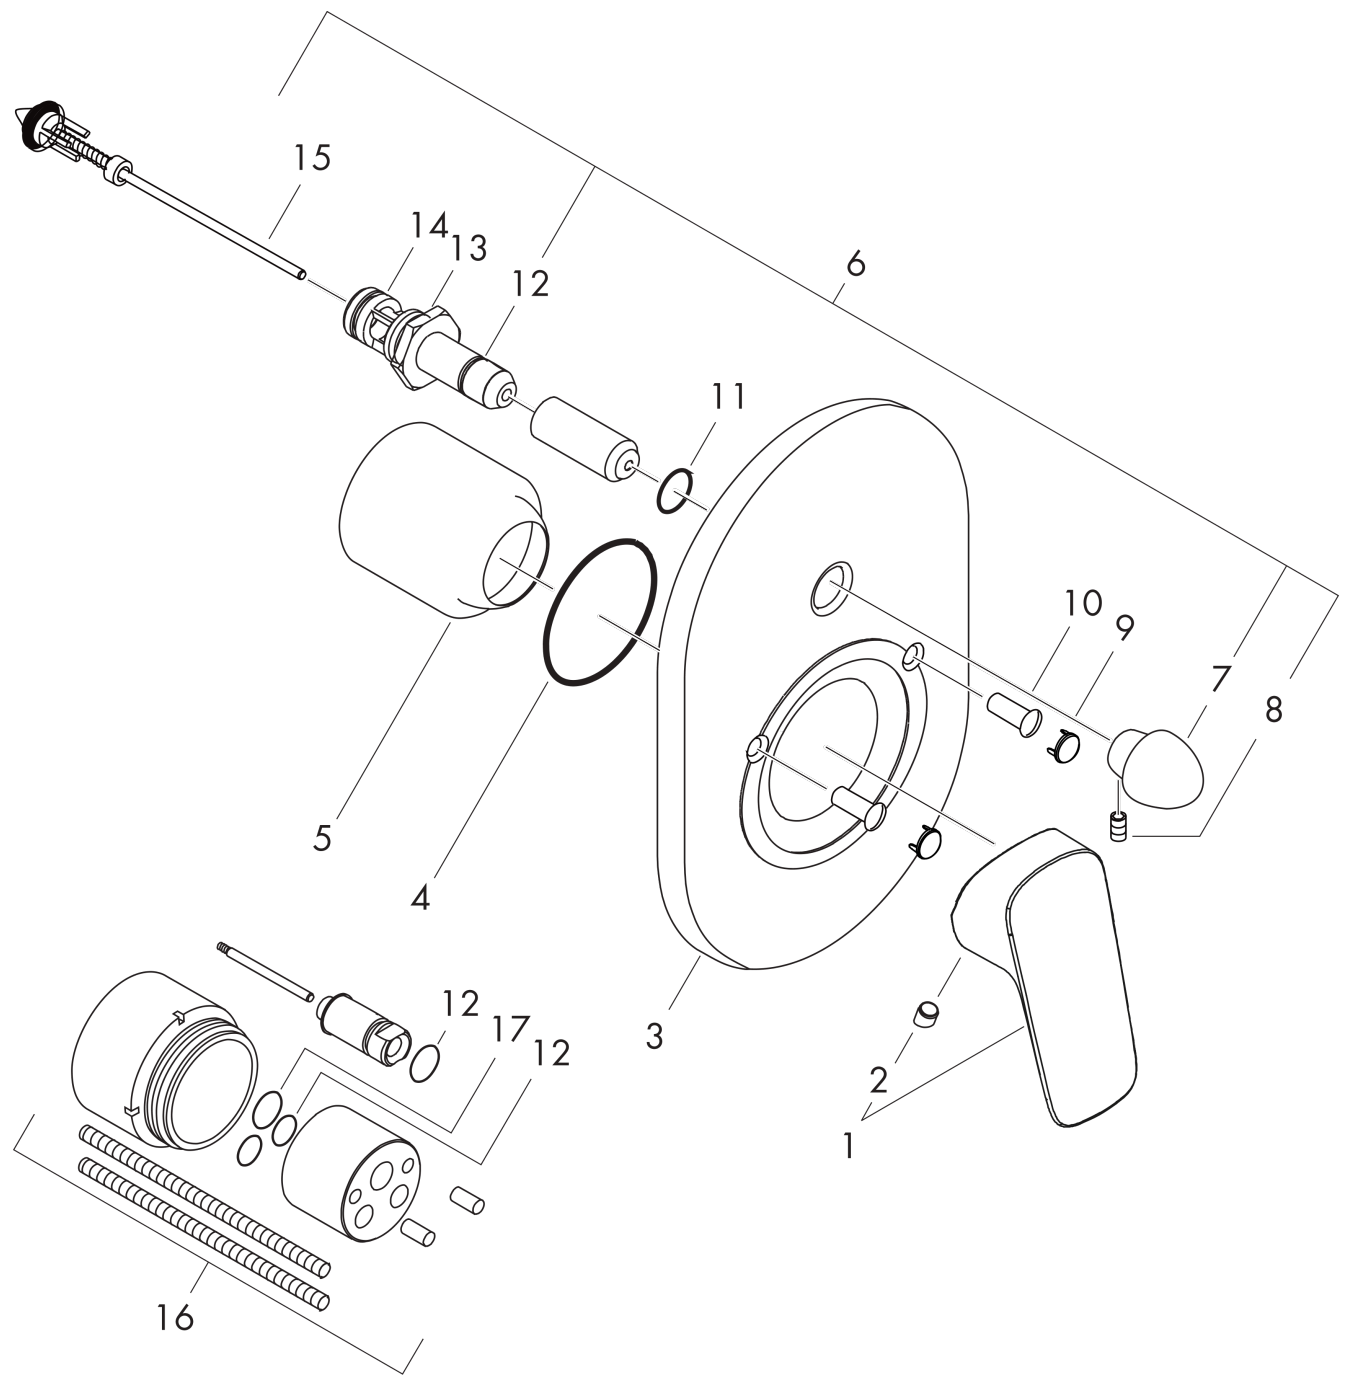

Logis

ééngreeps badmengkraan afbouwdeel

Oppervlakte finish: **chrom** Artikelnummer: **71406000**

Beschrijving

- maximale doorstroomhoeveelheid bij 3 bar: 30,7 l/min
- keramisch kardoes
- temperatuurbegrenzing instelbaar
- omstelling met automatische reset
- inbouwdeel
- wandmontage
- EPD Shower and Bath Faucets

Artikeldetails

| | |
|--|---------|
| Vrijblijvende advies verkoopprijs excl. BTW | 49,55 € |
| Vrijblijvende advies verkoopprijs incl. BTW | 59,96 € |

Productfoto

Maattekening

Doorstroomdiagram

Logis

ééngreeps badmengkraan afbouwdeel

Oppervlakte finish: **chrom** Artikelnummer: **71406000**

Explosietekening

Bouwjaar: >04/15

Logis

ééngreeps badmengkraan afbouwdeel

Oppervlakte finish: **chrom** Artikelnummer: **71406000**

Reserveonderdelenlijst

Bouwjaar: >04/15

| Regel | Beschrijving | Artikelnummer | Prijs incl. BTW | VE |
|-------|-------------------------------------|---------------|--------------------|----|
| 1 | greep | 92224000 | - | 1 |
| 2 | greepstop | 96338000 | - | 1 |
| 3 | rozet badmengkraan | 95011000 | - | 1 |
| 4 | O-ring 48x3 | 95508000 | - | 1 |
| 5 | kogelrozet | 96348000 | - | 1 |
| 6 | omstelling cpl. m. huls en trekknop | 95015000 | - | 1 |
| 7 | trekknop compl. | 95013000 | - | 1 |
| 8 | inbusschroef M4x10 | 97667000 | - | 1 |
| 9 | afdekkap | 95433000 | - | 1 |
| 10 | holle schroef | 96065000 | - | 1 |
| 11 | O-ring 14x3 | 98130000 | - | 1 |
| 12 | O-ring 10x1,5 | 98123000 | - | 1 |
| 13 | O-ring 16x2,5 | 98134000 | - | 1 |
| 14 | O-ring 13x2 | 98128000 | - | 1 |
| 15 | omstelling compl. | 96937000 | - | 1 |
| 16 | verlengset 28 mm bad | 32498000 | - | 1 |
| 17 | O-ring 12x1,5 | 98430000 | - | 1 |
| a | Basisset | 31741180 | - | 1 |