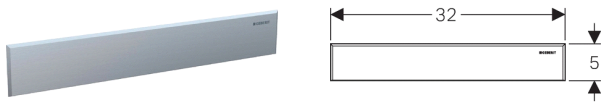

Set de finition pour évacuation murale Geberit, en acier inoxydable

**Utilisation**

- Pour évacuations murales Geberit

Caractéristiques

- Peut être retiré pour le nettoyage

Livré avec

- Recouvrement
- Filtre à cheveux
- Clé à six pans

Assortiment

N° d'art.	Couleur / surface
154.336.FW.1	Acier inoxydable brossé