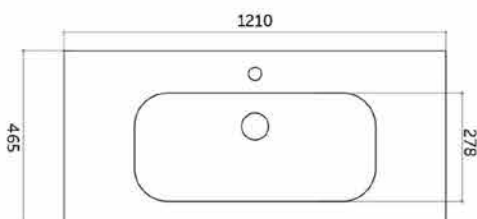

CETTINA - LAVABO 120 – NOIR

SKU 933785

DIMENSIONS: Longueur: 1210 mm
 Profondeur: 465 mm
 Hauteur: 170 mm

Type lavabo	Tablette – 1 lavabo
Matière	Porcelaine
Couleur	Noir
Montage	Tablette
Avec trou robinet	Oui
Avec trop-plein	Oui
Location trop-plein	Centre