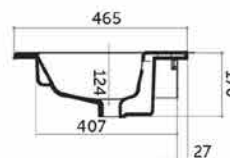

CETTINA - LAVABO 120 – NOIR

SKU 933785

DIMENSIONS: Longueur: 1210 mm
 Profondeur: 465 mm
 Hauteur: 170 mm

Type lavabo	Tablette – 1 lavabo
Matière	Porcelaine
Couleur	Noir
Montage	Tablette
Avec trou robinet	Oui
Avec trop-plein	Oui
Location trop-plein	Centre