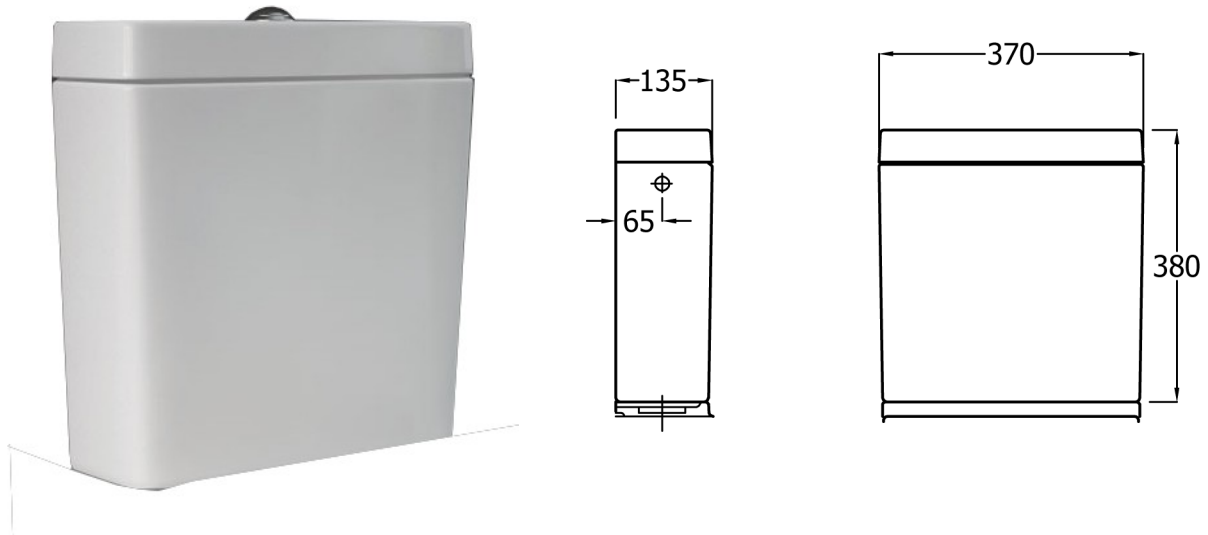

ERGOVITA – JACHTBAK

SKU 049113

Type:	jachtbak
Afmetingen:	370 x 380 x 135 mm
Materiaal:	porselein
Kleur:	wit
Montage:	te combineren met staande toilet: sku 049112
Mechanisme:	Geberit
Mechanisme instelbaar:	ja – 3/6 liter
Spoelwerking:	duwknop
Watertoevoer	links of rechts