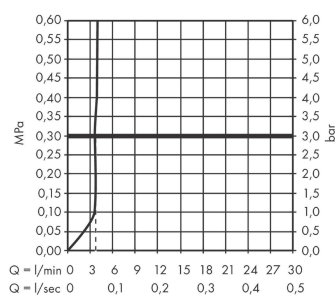

Tecturis E

ééngreeps wastafelkraan 110 zonder waste

Oppervlakte finish: **mat zwart** Artikelnummer: **73011670**

Beschrijving

- ComfortZone 110
- voorsprong uitloop 144 mm
- uitloophoogte: 117 mm
- greepvariant: rechte greep
- vaste uitloop
- straalsoort: WaterfallStream
- maximale doorstroomhoeveelheid bij 3 bar: 4 l/min
- keramisch kardoes
- EU taxonomie: max 6l/min - substantiële bijdrage (SC) mogelijk

Artikeldetails

Vrijblijvende advies
verkoopprijs excl. BTW 248,60 €

Vrijblijvende advies
verkoopprijs incl. BTW 300,81 €

Technologie

Designprijzen

Productfoto

Maattekening

Doorstroomdiagram