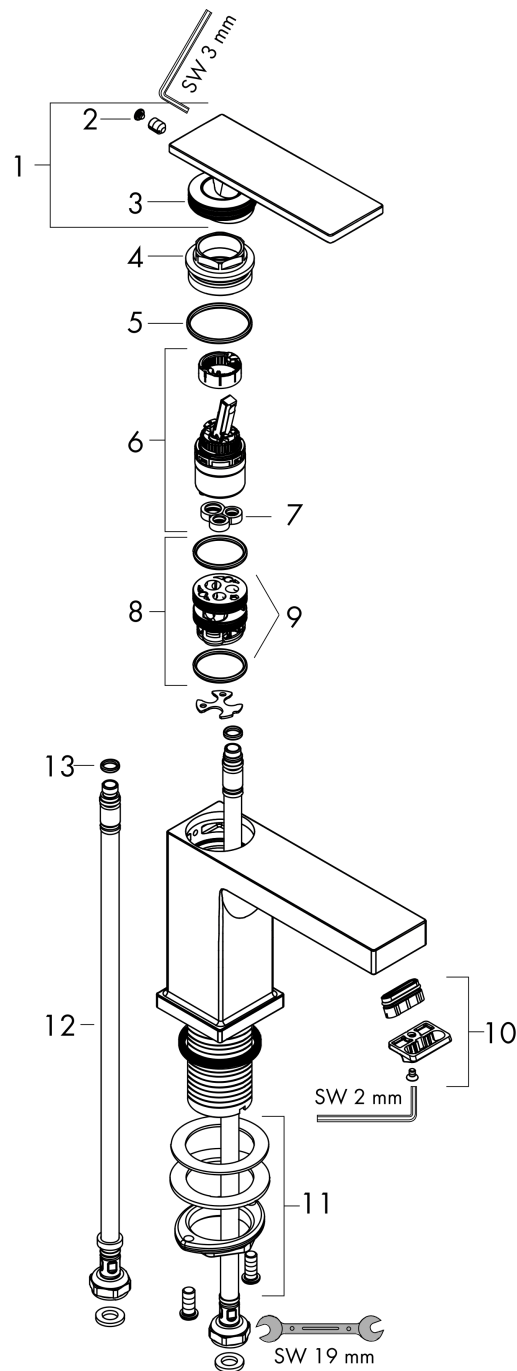

Tecturis E

ééngreeps wastafelkraan 110 zonder waste

Oppervlakte finish: **mat zwart** Artikelnummer: **73011670**

Beschrijving

- ComfortZone 110
- voorsprong uitloop 144 mm
- uitloophoogte: 117 mm
- greepvariant: rechte greep
- vaste uitloop
- straalsoort: WaterfallStream
- maximale doorstroomhoeveelheid bij 3 bar: 4 l/min
- keramisch kardoes
- EU taxonomie: max 6l/min - substantiële bijdrage (SC) mogelijk

Tecturis E

ééngreeps wastafelkraan 110 zonder waste

Oppervlakte finish: **mat zwart** Artikelnummer: **73011670**

Explosietekening

Bouwjaar: >09/23

Tecturis E**ééngreeps wastafelkraan 110 zonder waste**Oppervlakte finish: **mat zwart** Artikelnummer: **73011670****Reserveonderdelenlijst**

Bouwjaar: >09/23

Regel	Beschrijving	Artikelnummer	Prijs incl. BTW	VE
1	greep	94992670	-	-
2	greepstop	93983670	-	1
3	O-ring 30x1,5	98433000	-	1
4	moer	94993000	-	-
5	O-ring 29x2	98391000	-	1
6	kardoes compl.	92900000	-	1
7	dichting	93383000	-	1
8	kardoesadapter	95975000	-	1
9	O-ring 23x2	98398000	-	1
10	perlator compl.	94994670	-	-
11	schachtbevestigingsset compl. (Ø 32)	13961000	-	1
12	aansluitslang 450 mm M8x0,75 G3/8	97206000	-	1
13	O-ring 7x1,5	98422000	-	1
a	afvoergarnituur	94139000	-	1