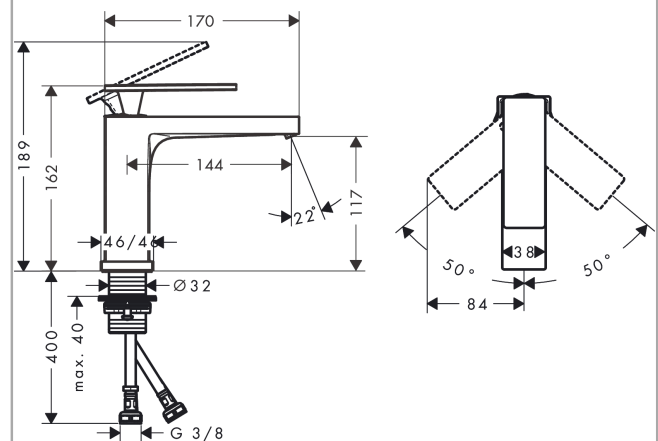

Maattekening