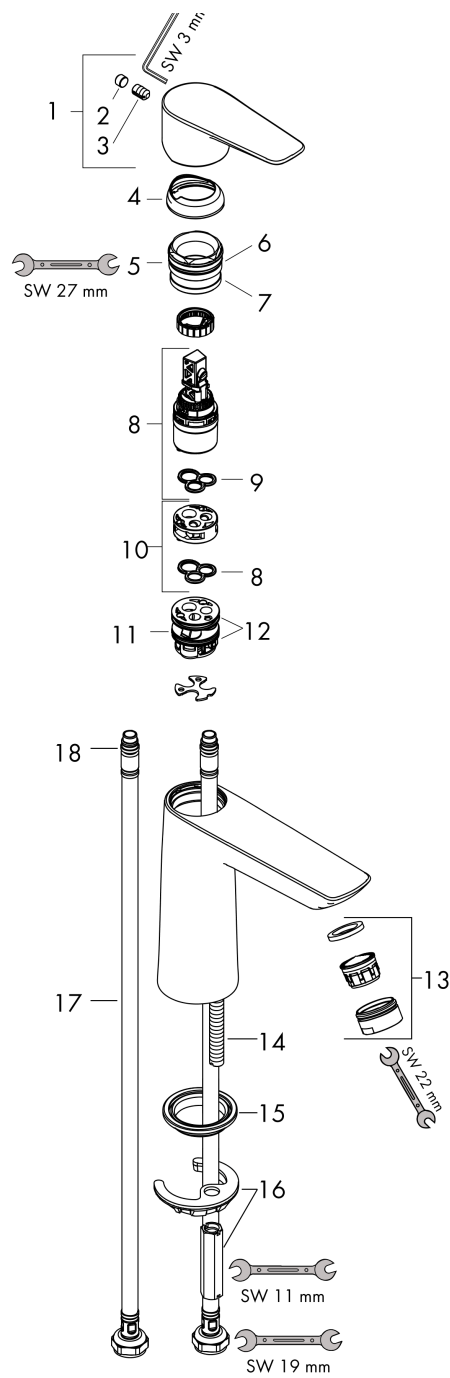

Talis E
ééngreeps wastafelmengkraan 110 zonder afvoer
 Oppervlak: **mat zwart** Artikelnummer: **71712670**

Beschrijving

- ComfortZone: 110
- voorsprong uitloop 112 mm
- uitloophoogte: 104 mm
- greepvariant: rechte greep
- vaste uitloop
- straalsoort: normale straal
- maximale doorstroomhoeveelheid bij 3 bar: 5 l/min
- keramisch kardoes
- EU taxonomie: max 6l/min - draagt substantieel bij aan duurzaamheid

Artikeldetails

Vrijblijvende advies verkoopprijs excl. BTW	241,40 €
Vrijblijvende advies verkoopprijs incl. BTW	292,09 €

Technologie

Designprijzen

Productfoto

Maattekening

Doorstroomdiagram

Talis E
ééngreeps wastafelmengkraan 110 zonder afvoer
 Oppervlak: **mat zwart** Artikelnummer: **71712670**

Explosietekening

Bouwjaar: >06/20

Talis E**ééngreeps wastafelmengkraan 110 zonder afvoer**Oppervlak: **mat zwart** Artikelnummer: **71712670****Reserveonderdelenlijst**

Bouwjaar: >06/20

Regel	Beschrijving	Artikelnummer	Prijs incl. BTW	VE
1	greep	92687670	64,61 €	1
2	inbusschroef M6x10 DIN 916	96029000	2,90 €	1
3	greepstop	95704000	2,90 €	1
4	afdekkap	92625670	44,89 €	1
5	moer	92689000	22,39 €	1
6	O-ring 25x1,5	98146000	2,90 €	1
7	O-ring 27x1,5	92527000	11,13 €	1
8	kardoes compl.	97685000	55,90 €	1
9	dichting	98865000	27,95 €	1
10	kardoesadapter	92628000	17,91 €	1
11	kardoesadapter	98866000	27,95 €	1
12	O-ring 23x2	98398000	2,90 €	1
13	perlator M24x1 (5 l/min)	13185670	26,26 €	1
14	schroef M8 x 68	97736000	4,96 €	1
15	dichting	97608000	4,96 €	1
16	schachtbevestigingsset compl.	96016000	27,95 €	1
17	aansluitslang 450 mm M8x0,75 G3/8	97206000	27,95 €	1
18	O-ring 6,6x1,6	93019000	2,90 €	1