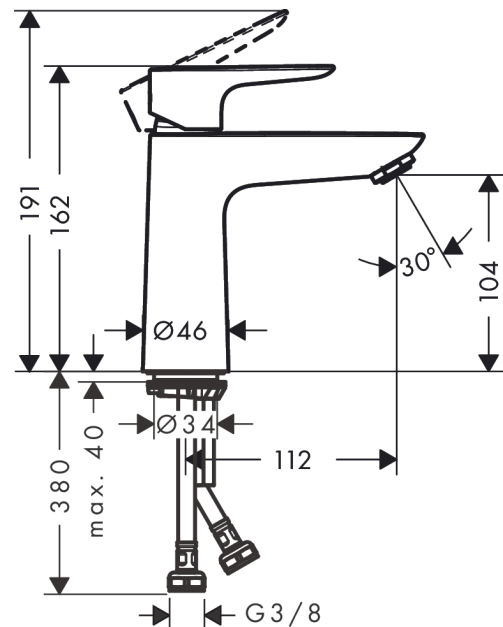

Talis E
ééngreeps wastafelmengkraan 110 zonder afvoer
 Oppervlak: **mat zwart** Artikelnummer: **71712670**

Beschrijving

- ComfortZone: 110
- voorsprong uitloop 112 mm
- uitloophoogte: 104 mm
- greepvariant: rechte greep
- vaste uitloop
- straalsoort: normale straal
- maximale doorstroomhoeveelheid bij 3 bar: 5 l/min
- keramisch kardoes
- EU taxonomie: max 6l/min - draagt substantieel bij aan duurzaamheid

Artikeldetails

Vrijblijvende advies verkoopprijs excl. BTW	241,40 €
Vrijblijvende advies verkoopprijs incl. BTW	292,09 €

Technologie

Designprijzen

Productfoto

Maattekening

Doorstroomdiagram

Talis E
ééngreeps wastafelmengkraan 110 zonder afvoer
 Oppervlak: **mat zwart** Artikelnummer: **71712670**

Explosietekening

Bouwjaar: >06/20

Talis E**ééngreeps wastafelmengkraan 110 zonder afvoer**Oppervlak: **mat zwart** Artikelnummer: **71712670****Reserveonderdelenlijst**

Bouwjaar: >06/20

Regel	Beschrijving	Artikelnummer	Prijs incl. BTW	VE
1	greep	92687670	64,61 €	1
2	inbusschroef M6x10 DIN 916	96029000	2,90 €	1
3	greepstop	95704000	2,90 €	1
4	afdekkap	92625670	44,89 €	1
5	moer	92689000	22,39 €	1
6	O-ring 25x1,5	98146000	2,90 €	1
7	O-ring 27x1,5	92527000	11,13 €	1
8	kardoes compl.	97685000	55,90 €	1
9	dichting	98865000	27,95 €	1
10	kardoesadapter	92628000	17,91 €	1
11	kardoesadapter	98866000	27,95 €	1
12	O-ring 23x2	98398000	2,90 €	1
13	perlator M24x1 (5 l/min)	13185670	26,26 €	1
14	schroef M8 x 68	97736000	4,96 €	1
15	dichting	97608000	4,96 €	1
16	schachtbevestigingsset compl.	96016000	27,95 €	1
17	aansluitslang 450 mm M8x0,75 G3/8	97206000	27,95 €	1
18	O-ring 6,6x1,6	93019000	2,90 €	1