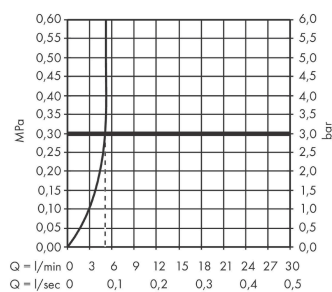

Talis E
ééngreeps wastafelmengkraan 110 zonder afvoer
 Oppervlak: **mat zwart** Artikelnummer: **71712670**

Beschrijving

- ComfortZone: 110
- voorsprong uitloop 112 mm
- uitloophoogte: 104 mm
- greepvariant: rechte greep
- vaste uitloop
- straalsoort: normale straal
- maximale doorstroomhoeveelheid bij 3 bar: 5 l/min
- keramisch kardoes
- EU taxonomie: max 6l/min - draagt substantieel bij aan duurzaamheid

Artikeldetails

Vrijblijvende advies verkoopprijs excl. BTW	241,40 €
Vrijblijvende advies verkoopprijs incl. BTW	292,09 €

Technologie

Designprijzen

Productfoto

Maattekening

Doorstroomdiagram

Talis E
ééngreeps wastafelmengkraan 110 zonder afvoer
 Oppervlak: **mat zwart** Artikelnummer: **71712670**