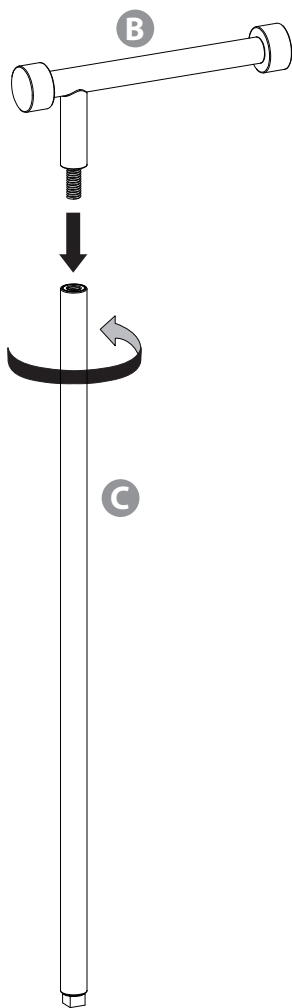

CAPPA
Paper Towel Holder
Porte essuie-tout
Soporte para
Toallas de papel
Porta papel toalha
Design/Diseño: Nate Asis
umbra.com

1

2