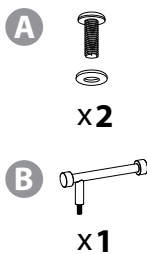

CAPPA
Paper Towel Holder
Porte essuie-tout
Soporte para
Toallas de papel
Porta papel toalha
Design/Diseño: Nate Asis
umbra.com

1

2