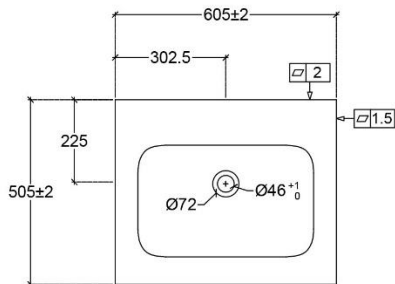

GEINTEGREERDE TABLET MET 1 WASTAFEL

SKU 933795

DIMENSIONS: **Lengte: 605 mm**
 Breedte: 505 mm
 Hoogte: 143 mm

05.2018

F933795n

Afmetingen en assortiment kunnen worden gewijzigd zonder voorafgaandelijk bericht
 Les dimensions, ainsi que l'assortiment peuvent subir des modifications sans avis préalable.
 Die Abmessungen und das Sortiment können ohne vorherige Ankündigung geändert werden.
 The dimensions, as well as the assortment can be modified without prior notice.

Wastafel	Geïntegreerde tablet
Materiaal	Ceramilux
Kleur	Mat wit
Kraangat	Nee
Overloop	Nee
Afvoer	Ja
Netto gewicht	12 kg

05.2018

F933795n

Afmetingen en assortiment kunnen worden gewijzigd zonder voorafgaandelijk bericht