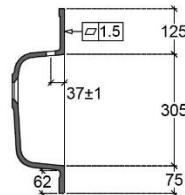

GEINTEGREERDE TABLET MET 1 WASTAFEL

SKU 933795

DIMENSIONS: **Lengte: 605 mm**
 Breedte: 505 mm
 Hoogte: 143 mm

05.2018

F933795n

Afmetingen en assortiment kunnen worden gewijzigd zonder voorafgaandelijk bericht
 Les dimensions, ainsi que l'assortiment peuvent subir des modifications sans avis préalable.
 Die Abmessungen und das Sortiment können ohne vorherige Ankündigung geändert werden.
 The dimensions, as well as the assortment can be modified without prior notice.

Wastafel	Geïntegreerde tablet
Materiaal	Ceramilux
Kleur	Mat wit
Kraangat	Nee
Overloop	Nee
Afvoer	Ja
Netto gewicht	12 kg

05.2018

F933795n

Afmetingen en assortiment kunnen worden gewijzigd zonder voorafgaandelijk bericht