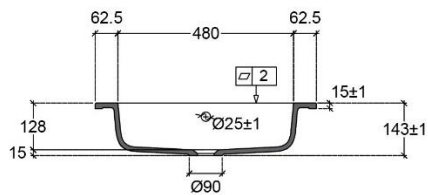

GEINTEGREERDE TABLET MET 1 WASTAFEL

SKU 933795

DIMENSIONS: **Lengte: 605 mm**
 Breedte: 505 mm
 Hoogte: 143 mm

05.2018

F933795n

Afmetingen en assortiment kunnen worden gewijzigd zonder voorafgaandelijk bericht
 Les dimensions, ainsi que l'assortiment peuvent subir des modifications sans avis préalable.
 Die Abmessungen und das Sortiment können ohne vorherige Ankündigung geändert werden.
 The dimensions, as well as the assortment can be modified without prior notice.

Wastafel	Geïntegreerde tablet
Materiaal	Ceramilux
Kleur	Mat wit
Kraangat	Nee
Overloop	Nee
Afvoer	Ja
Netto gewicht	12 kg

05.2018

F933795n

Afmetingen en assortiment kunnen worden gewijzigd zonder voorafgaandelijk bericht