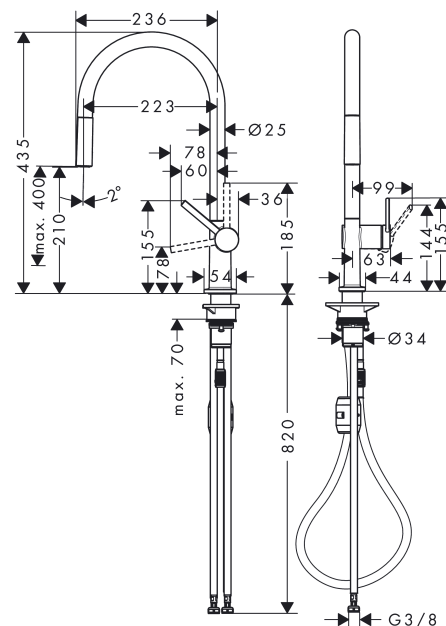

#### Beschrijving

- draaibereik instelbaar in 4 standen: 60°, 110°, 150° or 360°
- normale straal
- maximale doorstroomhoeveelheid bij 3 bar: 7 l/min
- keramisch kardoos
- eenvoudige montage dankzij de G 3/8 flexibele aansluitslangen
- Uittrek lengte tot 50 cm
- boren van een kraangat Ø 35 vereist
- EPD Kitchen Faucets

#### Maattekening

**Talis M54**

**ééngreeps keukenmengkraan 210 met uittrekbare uitloop**

Oppervlakte finish: **chrom** Artikelnummer: **72802000**

**Doorstroomdiagram**

Talis M54  
 ééngreeps keukenmengkraan 210 met uittrekbare uitloop  
 Oppervlakte finish: **chrom** Artikelnummer: **72802000**

Explosietekening

Bouwjaar: >12/19

**Talis M54****ééngreeps keukenmengkraan 210 met uittrekbare uitloop**Oppervlakte finish: **chrom** Artikelnummer: **72802000****Reserveonderdelenlijst**

Bouwjaar: &gt;12/19

<b>Regel</b>	<b>Beschrijving</b>	<b>Artikelnummer</b>	<b>Prijs incl. BTW</b>	<b>VE</b>
1	uitloop compl.	93739000	-	1
2	O-ring 8x2	98112000	-	1
3	vuistdouche	93747000	-	1
4	zeef	98516000	-	1
5	terugslagklep DW 10	96456000	-	1
6	perlator M24x1 (7 l/min)	95965000	-	1
7	montagesleutel	95158000	-	1
8	aanslagringset (60° / 110° / 150°)	94911000	-	1
9	stelringset	98365000	-	1
10	O-ring 19x2	98426000	-	1
11	O-ring 20x1,5	98197000	-	1
12	greep	93736000	-	1
13	inbusschroef M5x5	98446000	-	1
14	greepstop	93735610	-	1
15	afdekkap	93737000	-	1
16	moer	93738000	-	1
17	O-ring 25x1,5	98146000	-	1
18	O-ring 30x1,5	98433000	-	1
19	O-ring 29x2	98391000	-	1
20	kardoes compl.	93740000	-	1
21	O-ring 35x3	98052000	-	1
22	bevestigingsmateriaal	97523000	-	1
23	schachtbevestigingsset compl. (Ø 34)	95049000	-	1
24	stelring	97548000	-	1
25	gewicht	92500000	-	1
26	slang	93745000	-	1
27	slang	93744000	-	1
28	O-ring 7x1,5	98422000	-	1
29	aansluitslang 900 mm M8x0,75 G3/8	93746000	-	1
30	O-ring 6,6x1,6	93019000	-	1