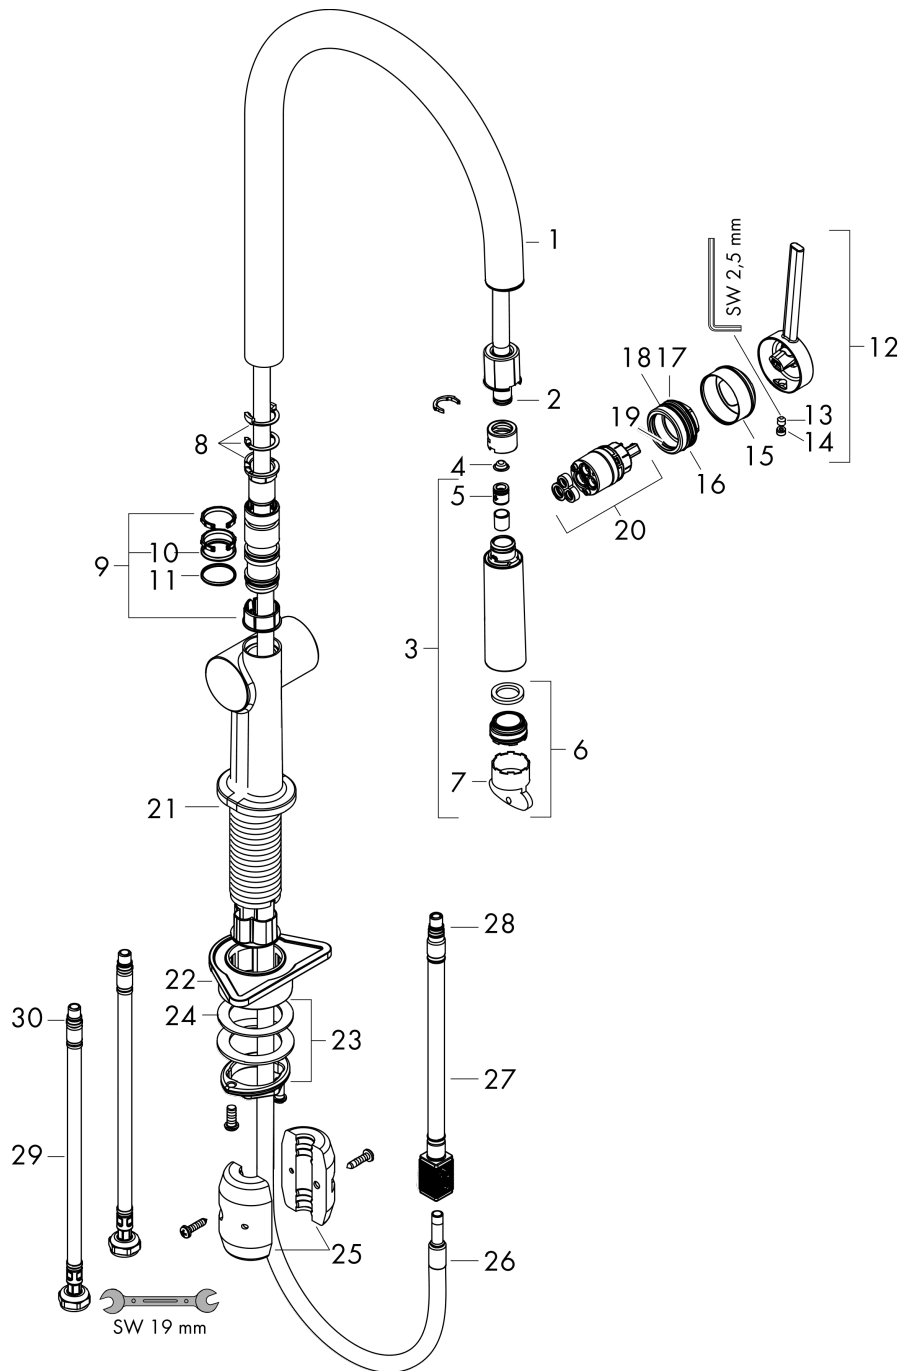

#### Beschrijving

- draaibereik instelbaar in 4 standen: 60°, 110°, 150° or 360°
- normale straal
- maximale doorstroomhoeveelheid bij 3 bar: 7 l/min
- keramisch kardoos
- eenvoudige montage dankzij de G 3/8 flexibele aansluitslangen
- Uittrek lengte tot 50 cm
- boren van een kraangat Ø 35 vereist
- EPD Kitchen Faucets

#### Maattekening

**Talis M54**

**ééngreeps keukenmengkraan 210 met uittrekbare uitloop**

Oppervlakte finish: **chrom** Artikelnummer: **72802000**

**Doorstroomdiagram**

Talis M54  
 ééngreeps keukenmengkraan 210 met uittrekbare uitloop  
 Oppervlakte finish: **chrom** Artikelnummer: **72802000**

Explosietekening

Bouwjaar: >12/19

**Talis M54****ééngreeps keukenmengkraan 210 met uittrekbare uitloop**Oppervlakte finish: **chrom** Artikelnummer: **72802000****Reserveonderdelenlijst**

Bouwjaar: &gt;12/19

<b>Regel</b>	<b>Beschrijving</b>	<b>Artikelnummer</b>	<b>Prijs incl. BTW</b>	<b>VE</b>
1	uitloop compl.	93739000	-	1
2	O-ring 8x2	98112000	-	1
3	vuistdouche	93747000	-	1
4	zeef	98516000	-	1
5	terugslagklep DW 10	96456000	-	1
6	perlator M24x1 (7 l/min)	95965000	-	1
7	montagesleutel	95158000	-	1
8	aanslagringset (60° / 110° / 150°)	94911000	-	1
9	stelringset	98365000	-	1
10	O-ring 19x2	98426000	-	1
11	O-ring 20x1,5	98197000	-	1
12	greep	93736000	-	1
13	inbusschroef M5x5	98446000	-	1
14	greepstop	93735610	-	1
15	afdekkap	93737000	-	1
16	moer	93738000	-	1
17	O-ring 25x1,5	98146000	-	1
18	O-ring 30x1,5	98433000	-	1
19	O-ring 29x2	98391000	-	1
20	kardoes compl.	93740000	-	1
21	O-ring 35x3	98052000	-	1
22	bevestigingsmateriaal	97523000	-	1
23	schachtbevestigingsset compl. (Ø 34)	95049000	-	1
24	stelring	97548000	-	1
25	gewicht	92500000	-	1
26	slang	93745000	-	1
27	slang	93744000	-	1
28	O-ring 7x1,5	98422000	-	1
29	aansluitslang 900 mm M8x0,75 G3/8	93746000	-	1
30	O-ring 6,6x1,6	93019000	-	1