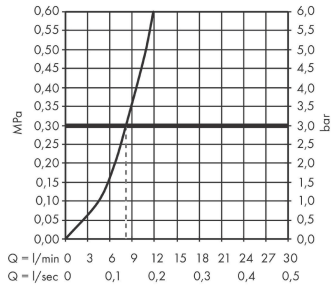

#### Maattekening

**Talis M54**

**ééngreeps keukenmengkraan 210 met uittrekbare uitloop**

Oppervlakte finish: **chrom** Artikelnummer: **72802000**

**Doorstroomdiagram**

Talis M54  
 ééngreeps keukenmengkraan 210 met uittrekbare uitloop  
 Oppervlakte finish: **chrom** Artikelnummer: **72802000**