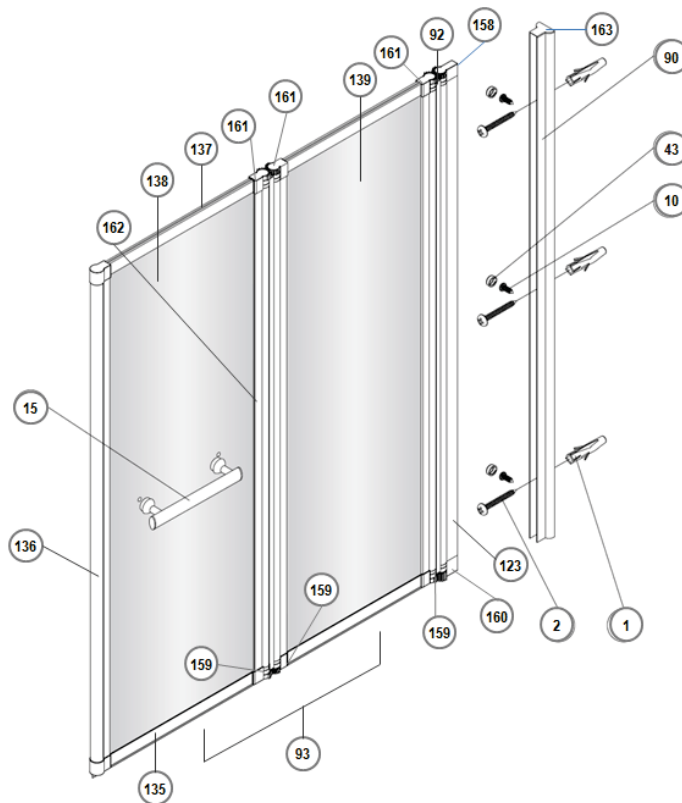

SKU 224123

PANNELLO – BATH SCREEN - 140X140 – 2 PANELS

PANNELLO – BADWAND - 140X140 - 2-DELIG

PANNELLO – PAROI DE BAIN - 140X140 - 2 VOILETS

PANNELLO – BADEWANNENFALTWAND - 140X140 - 2-TEILIG

| No. | Description (English) | Description (Dutch) | Description (French) | Spare part SKU |
|-----|-----------------------------|--------------------------------|---------------------------------|----------------|
| 1 | Ø6mm Plug | Ø6mm plug | Bouchon Ø6mm | 224390 |
| 2 | Self-tapping screw ST4x40 | Zelf-tappende schroef ST4x40 | Vis autotaraudeuse ST4x40 | |
| 10 | Self-tapping screw ST3.5x10 | Zelf-tappende schroef ST3.5x10 | Vis autotaraudeuse ST3,5x10 | 224435 |
| 15 | Handle | Greep | Poignée | 224394 |
| 43 | Plastic cover | Plastic kappen | Couvercle en plastique | 224406 |
| 90 | Bath Screen wall profile | Badwand muurprofiel | Profil mural pour paroi de bain | 224428 |
| 163 | Profile cover | Profiel kappen | Couvercle du profil | |
| 92 | Hinge Vertical Seal | Sharniere verticaal dichting | Joint de charnière vertical | 224429 |
| 93 | Frame bottom seal | Montuur bodem dichting | Joint du dessous pour cadre | 224433 |
| 123 | Hinge | Sharnier | Charnière | 224446 |
| 162 | Aluminium profile | Aluminium profiel | Profil en aluminium | 224453 |
| 135 | Bottom Frame | Bodem montuur | Cadre du dessous | |
| 136 | End Frame | Uiteinde montuur | Cadre du bout | |
| 137 | Top Frame | Boven montuur | Cadre du dessus | |
| 138 | Glass with Holes | Glas met voorgeboorde gaten | Verre avec trous pré-percés | |
| 139 | Glass | Glas | Verre | |
| 161 | Hinge | Sharnier | Charnière | 224452 |
| 158 | Hinge | Sharnier | Charnière | 224449 |
| 159 | Hinge | Sharnier | Charnière | 224450 |
| 160 | Hinge | Sharnier | Charnière | 224451 |